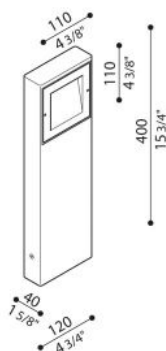

Colori disponibili:

Bianco RAL 9010

Grigio High Tech RAL 9006

Grigio antracite RAL 9005

Corten

Informazioni tecniche:

Tipologia prodotto:	Palo 1 lampada
Tipo di diffusore:	Vetro satinato
Tipo lampada:	LED
Classe energetica:	A++
Temperatura colore:	N 4000K 3 3000K, Im -5% 2 2700K, Im -5%
CRI:	>80
Rischio fotobiologico:	RG0
Watt:	6
Lumen:	750
Real Lumen:	375
Alimentazione:	✓ 220-240 V
Classe di isolamento:	⊕ CL.I
Grado di protezione:	IP 66
Resistenza alla rottura:	IK 10 20J xx9
Marchi di Conformità:	CE
Pezzi per confezione:	1

Composto da Koi 110 + Palo H 400 mm

Descrizione del prodotto:

Adatto anche ad uso esterno. Driver 220-240V integrato e Led di ultima generazione. Corpo e tappo in alluminio pressofuso; elevata resistenza all'ossidazione grazie al trattamento di passivazione a base di zirconio e alla verniciatura con resine poliestere stabilizzata ai raggi UV. Diffusore in vetro temprato effetto satinato. Guarnizione in silicone. Sistema di chiusura tramite viti imperdibili a scomparsa, con cava esagonale. Bulloneria in acciaio A4 o AISI 316L. Predisposto per doppio ingresso alimentazione. Palo da giardino. Corpo realizzato in metallo zincato a freddo, verniciato con resine poliestere stabilizzate ai raggi UV. Bulloneria in acciaio inox A4. Idoneo per installazione a terra. Trattamento di cataforesi. **LED 4000K (N), 3000K (3) o 2700K (2). Alimentazione diretta 220-240V. Nessun rischio fotobiologico, RG0 gruppo di rischio esente (EN62471).**