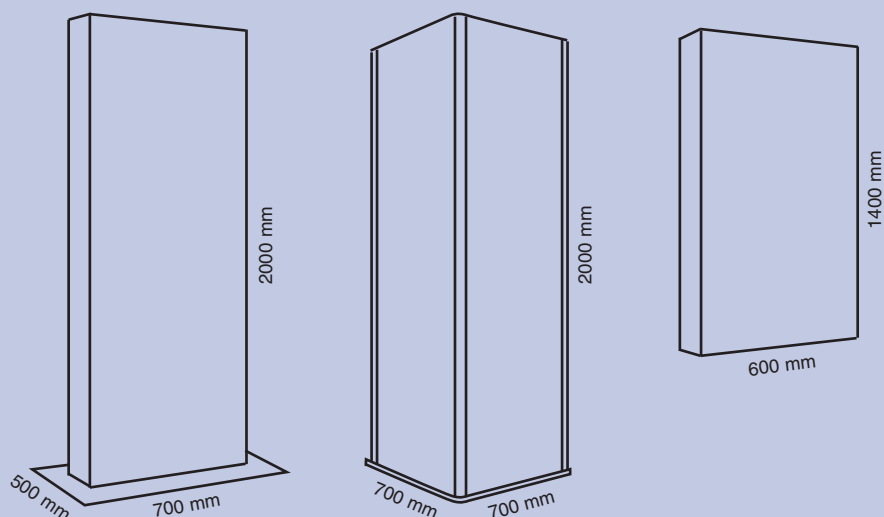

Personalizzate gli espositori in base alle vostre esigenze di vendita.

Una struttura bella, moderna e funzionale, per **VALORIZZARE AL MASSIMO IL PRODOTTO** esposto. Facile da posizionare, grazie alle **RUOTE GIREVOLI**, con **PANNELLI INTERCAMBIABILI** per un costante aggiornamento.

L'espositore è fornito con spina per l'alimentazione elettrica dei prodotti esposti.

STRUTTURE IN ALLUMINIO
PORTAPANNELLI

PANNELLI ESPOSITIVI COMPLETI DI PRODOTTI

	AIRY EVOLUTION	AIRY EVOLUTION + PALO	AIRY	AIRY + PALO	EGO
<p>Prezzo unico per singolo pannello: € 60.00*</p>					
<p>Struttura in alluminio DA TERRA 2 LATI espositivi cod. LB01200 > Prezzo: € 75.00*</p>	LB01101	LB01201	LB01102	LB01202	LB01103
<p>Struttura in alluminio DA TERRA 4 LATI espositivi cod. LB01100 > Prezzo: € 110.00*</p>	LB01101	-	LB01102	-	LB01103
<p>Prezzo unico per singolo pannello: € 50.00*</p>					
<p>Struttura in alluminio DA PARETE 1 LATO espositivo cod. LB01300 > Prezzo: € 45.00*</p>	LB01301	-	LB01302	-	LB01303

*PREZZI NETTI IVA ESCLUSA

STRUTTURE IN ALLUMINIO PORTAPANNELLI	PANNELLI ESPOSITIVI COMPLETI DI PRODOTTI				
	EOS	GREEN PALO	NOVA CLASS	NOVA - CLASS + PALO	STILE
<p>Prezzo unico per singolo pannello: € 60.00*</p>					
<p> Struttura in alluminio DA TERRA 2 LATI espositivi cod. LB01200 Prezzo: € 75.00*</p>	LB01104	LB01205	LB01106	LB01206	-
<p> Struttura in alluminio DA TERRA 4 LATI espositivi cod. LB01100 Prezzo: € 110.00*</p>	LB01104	-	LB01106	-	LB01107
<p>Prezzo unico per singolo pannello: € 50.00*</p>					
<p> Struttura in alluminio DA PARETE 1 LATO espositivo cod. LB01300 Prezzo: € 45.00*</p>	LB01304	-	LB01306	-	-