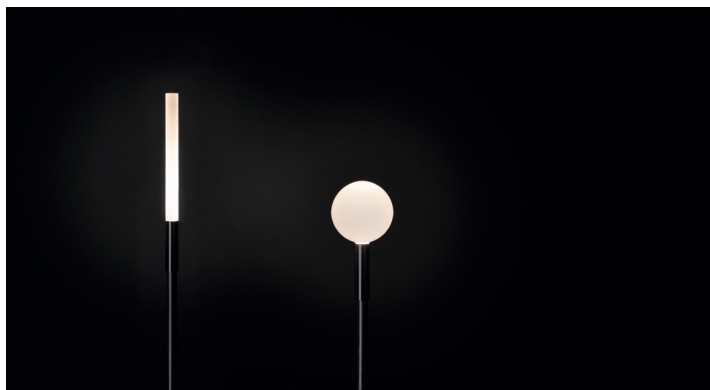

LINFA

La famiglia prodotto si amplia con la nuova altezza Linfa 160, declinata nelle tre versioni - Linfa, Linfa O e Linfa I - pensate per donare grazia e leggerezza e creare un'atmosfera accogliente.

LED COLOUR 4000K 3000K 2700K

Scopri la famiglia Linfa

POP FLAT

Downlight minimalista in molteplici finiture tra cui il nuovo Sabbia Ral 1013, adatto ad uso interno ed esterno grazie a IP 65.

LED COLOUR 4000K 3000K 2700K 2200K

Scopri la famiglia Pop