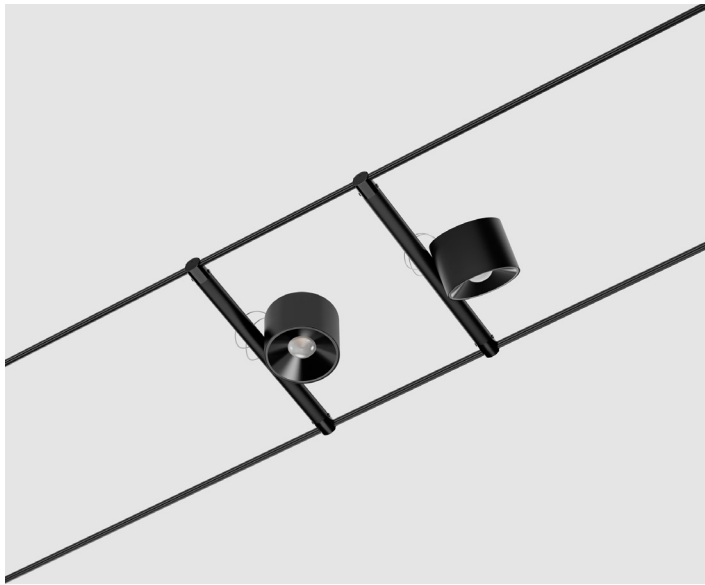

TensoNodo

TensoNodo riprende il segno essenziale di Nodo sulla tesata Cini&Nils. Compatto e integrabile nel sistema a cavi, si trasforma in uno spot orientabile fino a 350° su due assi, permettendo di direzionare la luce con precisione su superfici, oggetti e dettagli architettonici. Leggero e versatile, unisce design essenziale e funzionalità dinamica per spazi residenziali e professionali.