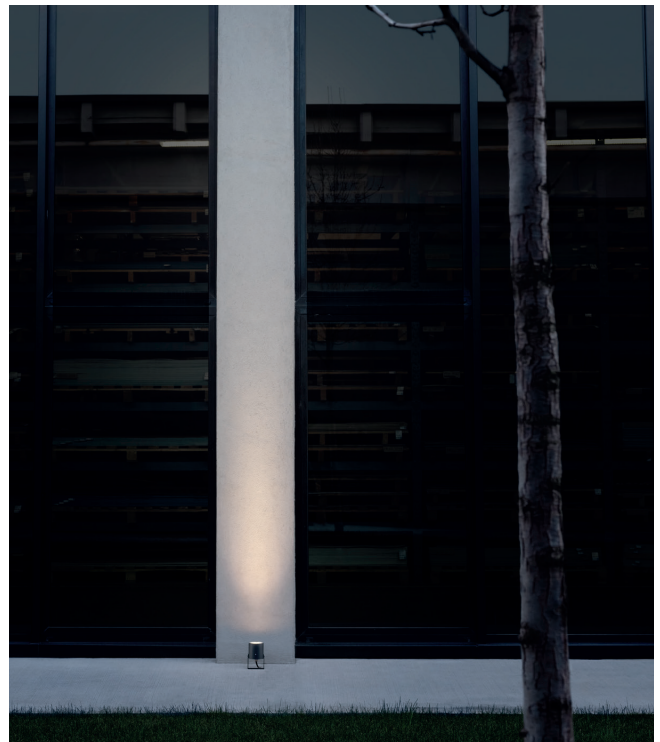

DELTA

Proiettore industriale ad alta potenza, disponibile con innumerevoli ottiche e finiture.

LED COLOUR 5700K 4000K 3000K 2700K 2200K

Scopri la famiglia Delta

PAD

Proiettore orientabile ad alta potenza, ideale per valorizzare con eleganza ogni architettura, ora disponibile anche nella versione RGBW.

OPTIC S | 10° M | 30° A | 15°x340°

Scopri la famiglia Pad