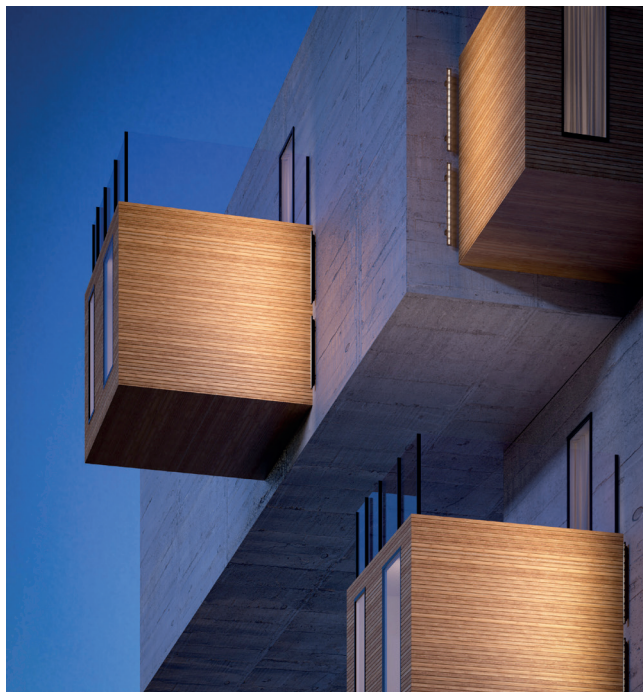

ROL

Il sistema modulare lineare professionale Rol e In-Rol si arricchisce delle nuove versioni RGBW, che, grazie al controller dedicato, consentono la creazione di molteplici effetti luminosi.

Black Anodized Aluminium

OPTIC S | 30° M | 50° E | 12°X35° W | Wall - washer

Scopri la famiglia Rol

PALO ZENIT

Black RAL 9005

Grey Antracite RAL 7021

Corten

Scopri di più, scarica la brochure dedicata ai pali Zenit.