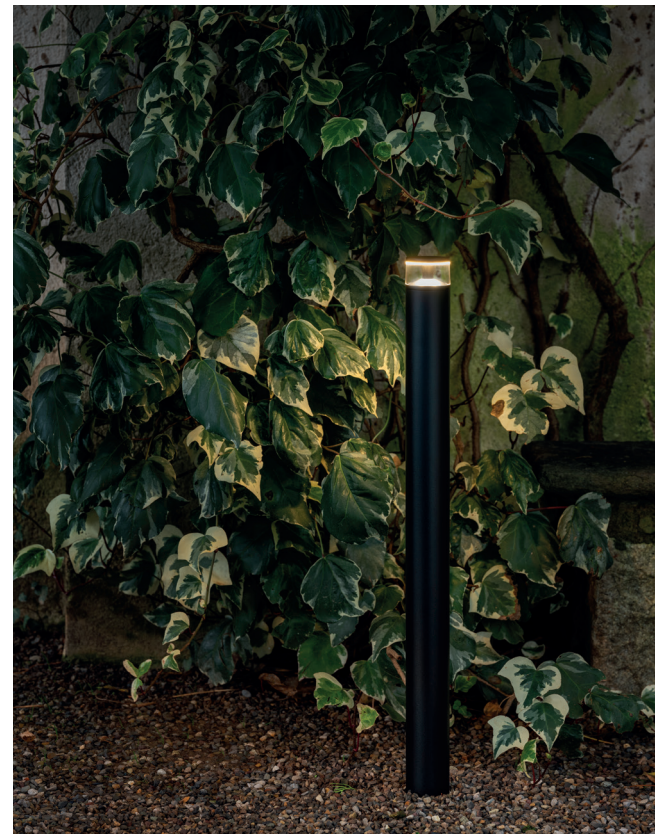

ARKE

Un bollard adatto a qualsiasi spazio outdoor, disponibile in tre altezze — 400, 700 e 1000 mm — e in tre diverse versioni. Oltre alla versione base Arke, sono previste varianti con cover interna: integrale nella versione Full o con incisione personalizzata nella versione Full Code.

White RAL 9010

Light Grey RAL 7044

Dark Grey RAL 7021

Corten

Black RAL 9005

Brown bronze

Scopri la famiglia Arke

LED COLOUR 4000K 3000K 2700K 2200K

STIK

Stik è una lampada dal design minimale, disponibile in più versioni, predisposta per l'installazione su palo standard da 60 mm. La versione Stik Bollard è il paletto minimale della gamma: una soluzione pensata per delineare aree esterne e camminamenti, rispondendo a ogni esigenza progettuale grazie alle diverse altezze disponibili.

Black RAL 9005

White RAL 9010

Grey High Tech RAL 9006

Grey antracite RAL 7021

Corten

Scopri la famiglia Stik

LED COLOUR 4000K 3000K 2700K 2200K