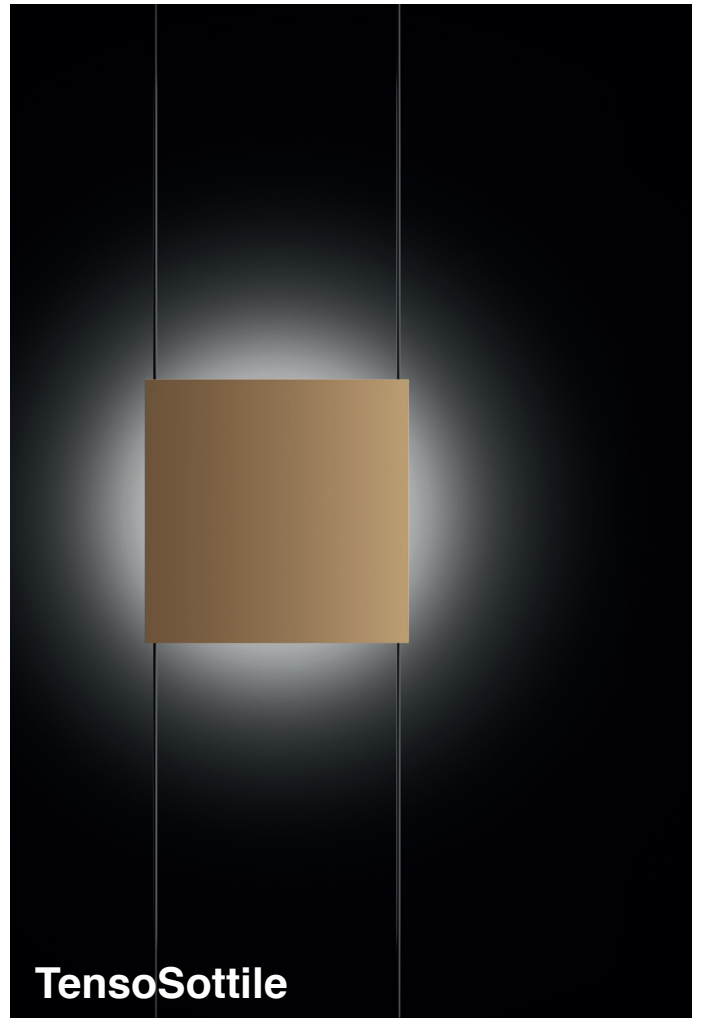

## Novità 2026

CINI & NILS

**Modula**

**Profilo**

**Nodo**

**TensoNodo**

# Profilo

Profilo è una famiglia di lampade a plafone disponibile in diverse dimensioni: quadrata da 300, 500 e 800 mm e tonda da 500 e 800 mm. Il suo elemento distintivo è il diffusore con tecnologia antiglare, progettato per garantire comfort visivo. Disponibile in diverse versioni e sistemi di dimmerazione, Profilo risponde con precisione alle esigenze di ambienti residenziali e professionali.