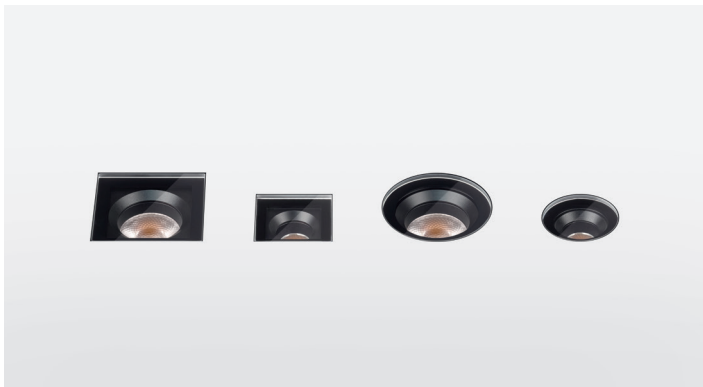

CNC 2.0 TRIMLESS

IP
67

24V

CRI
90

5
YEARS WARRANTY

Prodotti da incasso filo pavimento IP 67, Disponibili in 2 misure:
35 o 50 mm, con ghiera tonda o quadrata.

Neutral

LED COLOUR 5700K 4000K 3000K

Scopri la famiglia Cnc