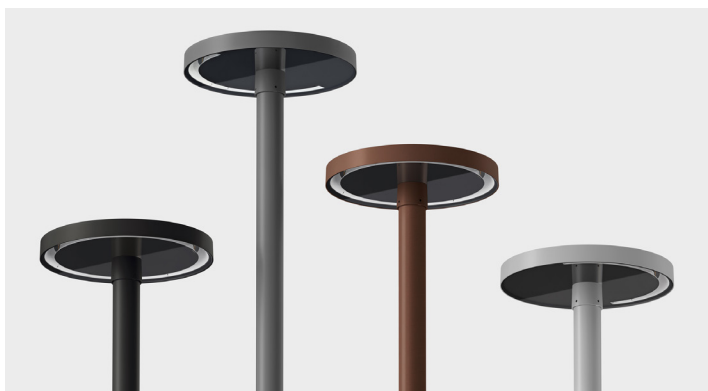

TIME

Testapalo ideale per illuminare in modo uniforme percorsi e grandi spazi all'aperto. Resistente anche in ambienti a rischio corrosione, con LED di ultima generazione e diverse tonalità di luce. Predisposto alla Midnight Function e con sensore di movimento. Facile da installare sui nostri pali Zenit da Ø60, garantisce affidabilità e comfort visivo nel tempo.

Scopri la famiglia Time

LED COLOUR 4000K 3000K 2700K 2200K