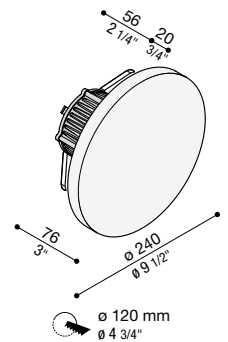

### Clamp 120 Small

DIFF. POLIGLASS

POSITION

IP66 IK08 5J xx7 CE

| LED | W | LM  | REAL LM | COL.      | CODE *  | * LED COLOUR           |
|-----|---|-----|---------|-----------|---------|------------------------|
| A++ | 6 | 600 | 368     | 220-240 V | LL321H□ | 4000K<br>3000K, lm -5% |

Predisposto per doppio ingresso alimentazione.

Double cable entry at the back.

Possibilità alimentazione double entrée.

### Clamp 120 Big

DIFF. POLIGLASS

POSITION

IP66 IK08 5J xx7 CE

| LED | W | LM  | REAL LM | COL.      | CODE *  | * LED COLOUR           |
|-----|---|-----|---------|-----------|---------|------------------------|
| A++ | 6 | 600 | 360     | 220-240 V | LL322H□ | 4000K<br>3000K, lm -5% |