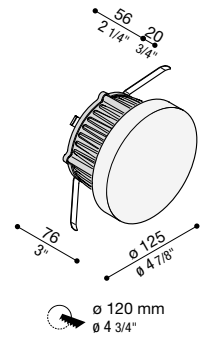

### Clamp 120 Small

DIFF. POLIGLASS

POSITION

IP66 IK08 5J xx7 CE

| LED | W | LM  | REAL LM | COL.      | CODE *  | * LED COLOUR           |
|-----|---|-----|---------|-----------|---------|------------------------|
| A++ | 6 | 600 | 368     | 220-240 V | LL321H□ | 4000K<br>3000K, lm -5% |

Predisposto per doppio ingresso alimentazione.

Double cable entry at the back.

Possibilità alimentazione double entrée.

### Clamp 120 Big

DIFF. POLIGLASS

POSITION

IP66 IK08 5J xx7 CE

| LED | W | LM  | REAL LM | COL.      | CODE *  | * LED COLOUR           |
|-----|---|-----|---------|-----------|---------|------------------------|
| A++ | 6 | 600 | 360     | 220-240 V | LL322H□ | 4000K<br>3000K, lm -5% |