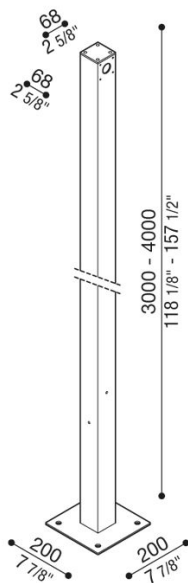

Palo Flag con staffa

LB1400K2G

Lombardo.

Generalità

Produttore: Lombardo S.r.l.
Codice: LB1400K2G
Pezzi per confezione:

Caratteristiche

Prodotti associati: Flag 200, Flag 430, Flag 330

Marchi di Conformità: 

Descrizione del prodotto:

Palo in alluminio estruso verniciato H 4000 mm e H 3000 mm con staffa di fissaggio a terra in acciaio completo di coperchi amovibili (da asportare nel caso si applichino apparecchi). Predisposto per l'installazione di 1 o 2 Flag.