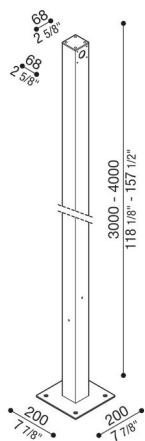

Palo Flag con staffa

LB1400K2G

Lombardo.

Generalità

Produttore: Lombardo S.r.l.
Codice: LB1400K2G
Pezzi per confezione:

Caratteristiche

Prodotti associati: Flag 200, Flag 430, Flag 330

Marchi di Conformità: 

Descrizione del prodotto:

Palo in alluminio estruso verniciato H 4000 mm e H 3000 mm con staffa di fissaggio a terra in acciaio completo di coperchi amovibili (da asportare nel caso si applichino apparecchi). Predisposto per l'installazione di 1 o 2 Flag.