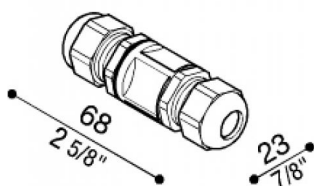

## Caratteristiche

Prodotti associati:

Class tonda 260, Stile 260 simmetrica, Stile 330 simmetrica, Stile next 260, Stile next zero 120T, Stile next zero 120Q, Stile next zero power 120T, Stile next zero power 120Q, Stile next zero 60T, Stile next zero 60Q, Stile next zero power 60Q, Pipeline T 90, Pipeline T 50, Ago Bollard H300 1L, Ago Bollard H300 2L, Ago Bollard H600 1L, Ago Bollard H600 2L, Ago Bollard H900 1L, Ago Bollard H900 2L, Kit 04 - Tag 110 Garden, Kit 05 - Tag 210 Garden, Kit 06 - Tag 210 Asimmetrico Garden, Kit 07 - Tag 110 Post, Kit 08 - Tag 210 Post, Kit 09 - Tag 210 Asimmetrico Post, Kit 10 - Tag 110 H160, Kit 11 - Tag 110 H300, Kit 12 - Tag 110 H500, Kit 13 - Tag 210 H160, Kit 14 - Tag 210 H300, Kit 15 - Tag 210 H500, Kit 16 - Tag 210 Asimmetrico H160, Kit 17 - Tag 210 Asimmetrico H300, Kit 18 - Tag 210 Asimmetrico H 500, Kit 19 - Tag 110 Side, Kit 20 - Tag 210 Side, Kit 21 - Tag 210 Asimmetrico Side, Kit-01 Tag 110 BOX, Kit-02 Tag 210 BOX, Kit-03 Tag 210 asimmetrico BOX, Tok C 270 H400, Pik 160 Wall, Pik 80 Wall, Tok C 270 H1000, Tok C 270 H150, Tok C 270 H700, Tok C H1000, Tok C H150, Tok C H400, Tok C H700, Tok H1000, Tok H150, Tok H400, Tok H700, Tok Q H150, Tok Q H1000, Tok Q H400, Tok Q H700, Tok Q2L H1000, Tok Q2L H150, Tok Q2L H400, Tok Q2L H700, Tok QL H150, Tok QL H400, Tok QL H700, Airy ovale 300, Airy plus ovale 300, Airy plus tonda 300, Airy plus top ovale 300, Airy plus top tonda 300, Airy tonda 300, Airy top ovale 300, Airy top tonda 300, Line, Line Down, Line 220, Line 220 Zero, Line 330, Ago Top, Ago Top Asimmetrico, Green, Ago Wall, Ago Wall Power, Pik 160 H 250, Pik 160 H 500, Pik 80 H 250, Pik 80 H 500, Ago Garden, Ago Garden Power, Tag 210 asimmetrico, Tag 210 White, Tag 110 White, Tag 210, Tag 110, Tag 210 Power

## Descrizione del prodotto:

Morsettiera coassiale a 3 poli, IP68, per cavo  $\varnothing$  7/12 mm.