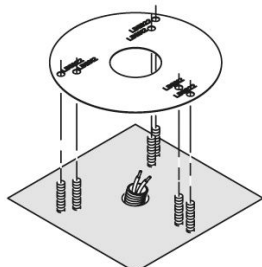

## Generalità

Produttore: Lombardo S.r.l.  
Codice Articolo: LB11254  
Pezzi per confezione: 1

## Caratteristiche

Prodotti associati: Kit 02 - Stile Next Post, Line, Line Down, Line 220, Line 220 Zero, Line 330, Airy Top Tonda 300, Airy Top Ovale 300, Airy Tonda 300, Airy Plus Top Tonda 300, Airy Plus Top Ovale 300, Airy Plus Tonda 300, Airy Plus Ovale 300, Airy ovale 300, Stik 200 Opal, Stik 60 Flat Opal, Stik 60 Trasp, Stik 60 Opal, Stik 60 Flat Trasp, Trend U&D 110, Trend U&D 110 Blade, Trend 110, Trend 60 Blade, Trend U&D 60 Blade, Trend U&D 60 Doppio Blade, Trend U&D 60, Trend 60, Clic Post, Clic Up Post

## Descrizione del prodotto:

Dima, tirafondi e minuteria per ancoraggio del basamento al terreno.