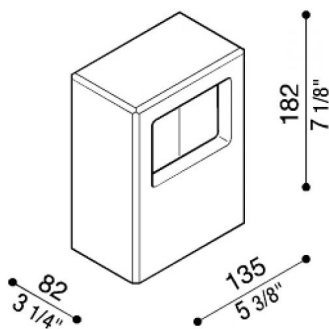

# Cemento Style 103

LB11854

**Lombardo.**

## Generalità

Installazione:	Paletto
Modello:	Cemento Style
Produttore:	Lombardo S.r.l.
Design:	design by Italo Belussi
Codice:	LB11854
Pezzi per confezione:	1

## Caratteristiche

Prodotti associati:	Stile Next 103, Stile Next 103 Asimmetrica
---------------------	--

Marchi di Conformità:	CE UK
-----------------------	-------