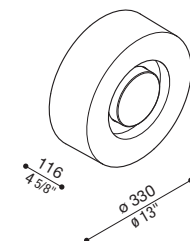

Kit-19 Quid 160

Specif.	Col.	poliGLASS
LED 2060 lm 18W real output lm 1516 A+ A+ A+	CL.I ϵ	○
		LL105033□
		led colour N = (4000K) 3 = (3000K, lm -5%)

IP 66 IK 08 5J xx7 C€

Kit composto dagli attuali codici LL105002N/3 + LB1050058 + LB1050048 + LB1050097.

Kit consisting of the current codes LL105002N/3 + LB1050058 + LB1050048 + LB1050097.

Kit composé des codes actuels LL105002N/3 + LB1050058 + LB1050048 + LB1050097.