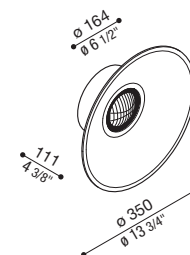

Kit Quid plafone/parete

design: Italo Belussi

Kit-18 Quid 110

Specif.	Col.	poliGLASS
LED 1215 lm 10W real output lm 1098 A+ A+ A+	CL.I ϵ	■
		LL105043□
		led colour N = (4000K) 3 = (3000K, lm -5%)

IP 66 IK 08 5J xx7 C€

Kit-19 Quid 160

Specif.	Col.	poliGLASS
LED 2060 lm 18W real output lm 1516 A+ A+ A+	CL.I ϵ	○
		LL105033□
		led colour N = (4000K) 3 = (3000K, lm -5%)

IP 66 IK 08 5J xx7 C€

Kit composto dagli attuali codici LL105002N/3 + LB1050058 + LB1050048 + LB1050097.

Kit consisting of the current codes LL105002N/3 + LB1050058 + LB1050048 + LB1050097.

Kit composé des codes actuels LL105002N/3 + LB1050058 + LB1050048 + LB1050097.

Kit-20 Quid 160

Specif.	Col.	poliGLASS
LED 2060 lm 18W real output lm 1516 A+ A+ A+	CL.I ϵ	○
		LL105034□
		led colour N = (4000K) 3 = (3000K, lm -5%)