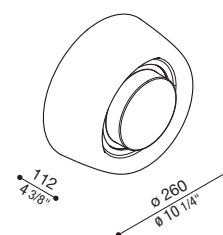

Kit-20 Quid 160

Specif.	Col.	poliGLASS
LED 2060 lm 18W real output lm 1516 A+ A+ A+	CL.I ϵ	○
		LL105034□
		led colour N = (4000K) 3 = (3000K, lm -5%)

IP 66 IK 08 5J xx7 C€

Kit composto dagli attuali codici LL105002N/3 + LB1050058 + LB1050048 + LB1050099.

Kit consisting of the current codes LL105002N/3 + LB1050058 + LB1050048 + LB1050099.

Kit composé des codes actuels LL105002N/3 + LB1050058 + LB1050048 + LB1050099.