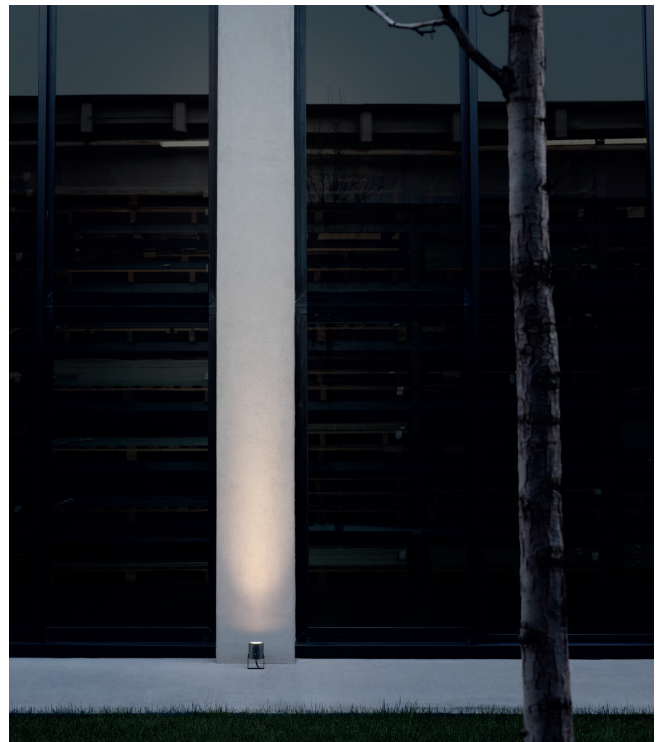

DELTA

Projecteur industriel haute puissance, disponible avec de nombreuses optiques et finitions.

LED COLOUR 5700K 4000K 3000K 2700K 2200K

Découvrez la famille Delta

PAD

Projecteur orientable haute puissance, idéal pour mettre en valeur avec élégance toute architecture, désormais également disponible en version RGBW.

OPTIC S | 10° M | 30° A | 15°x340°

Découvrez la famille Pad