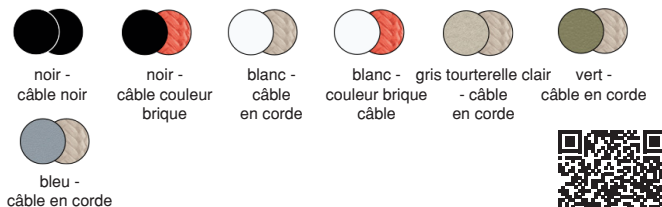

LED COLOUR 4000K 3000K 2700K

Découvrez la famille Cordina

Minima

Minima, conçue par Victoria Azadinho Bocconi, allie minimalisme, fonctionnalité et élégance en une seule collection. Disponible en plusieurs configurations — suspension, applique, lampadaire ou arc —, elle s'intègre sans difficulté à tous les intérieurs. Proposée dans une large gamme de couleurs, elle allie élégance et praticité.