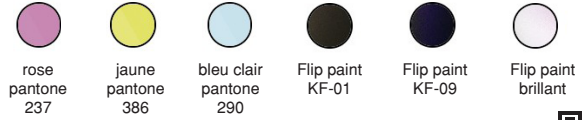

LED COLOUR 4000K 3000K 2700K

Découvrez la famille Korum