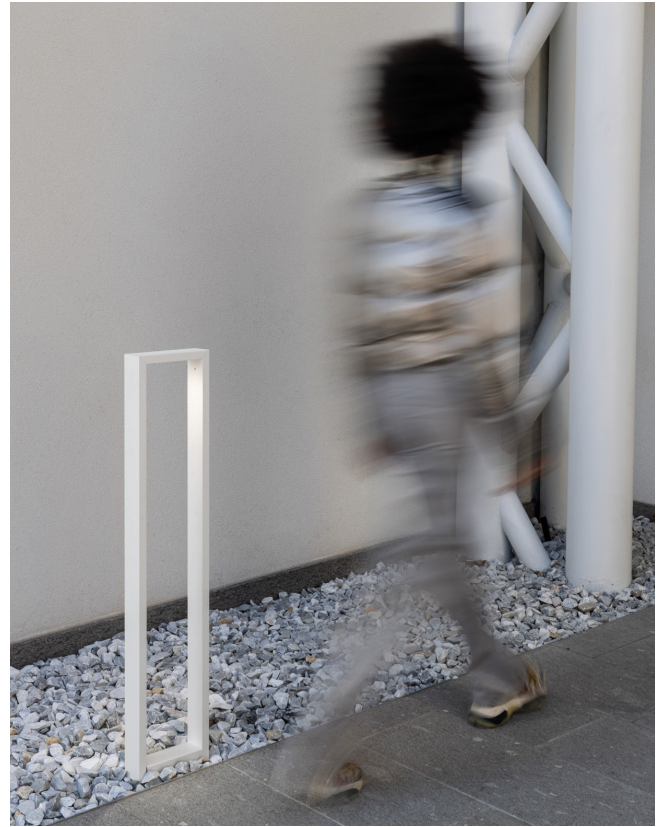

LED COLOUR 4000K 3000K 2700K

PUNTO HASTA

Punto Hasta est un lampadaire de jardin doté d'un mât télescopique réglable (1,20-3 m), idéal pour les espaces extérieurs (IP65), avec un diffuseur en verre blanc brillant (ou en plastique sur demande) et des ampoules LED E14. Résistant et polyvalent, il peut être installé de manière mobile ou fixe, et bénéficie d'un traitement anticorrosion « Bordo Mare » ainsi que de matériaux de haute qualité.

STIK

Stik est une lampe au design minimaliste, disponible en plusieurs versions, conçue pour être installée sur un poteau standard de 60 mm. La version Stik Bollard est le poteau minimaliste de la gamme : une solution conçue pour délimiter les espaces extérieurs et les allées, répondant à tous les besoins de conception grâce aux différentes hauteurs disponibles.