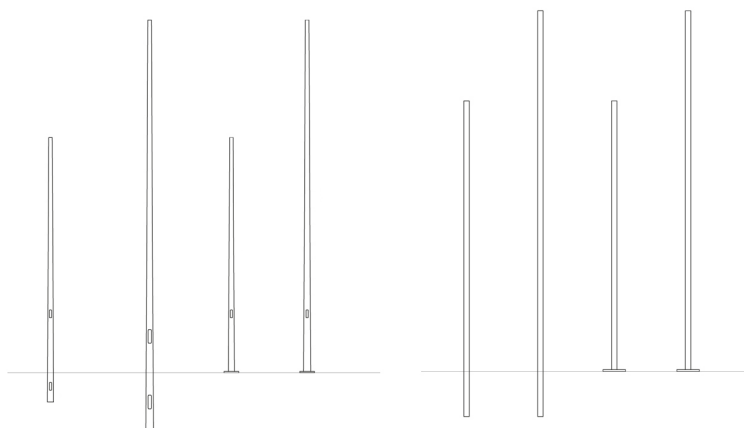

Black Anodized Aluminium

OPTIC S | 30° M | 50° E | 12"x35" W | Wall - washer

Découvrez la famille Rol

POTEAU ZENIT

Poteau Zenit conique

Poteau Zenit cylindrique

Black RAL 9005

Grey Antracite RAL 7021