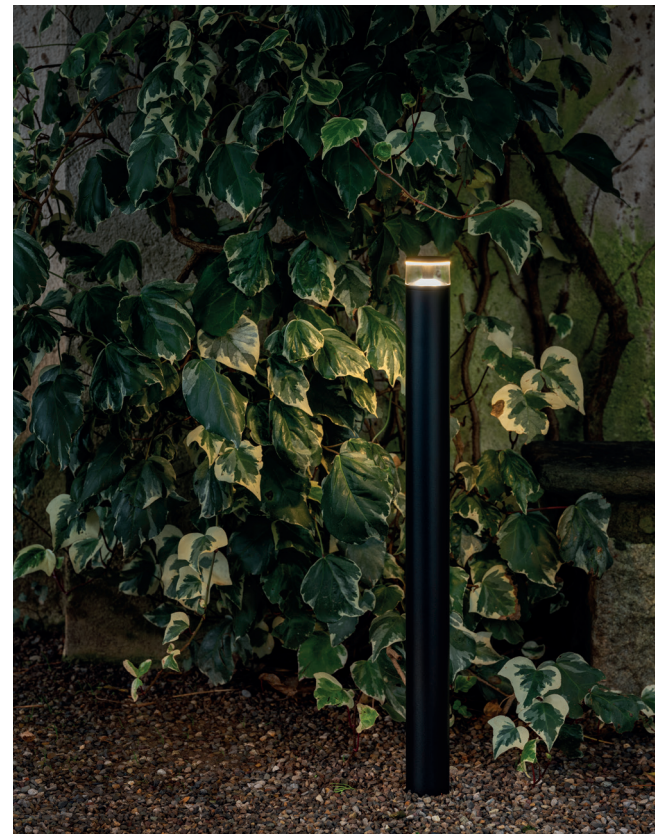

ARKE

Une borne adaptée à tous les espaces extérieurs, disponible en trois hauteurs — 400, 700 et 1000 mm — et en trois versions différentes. Outre la version de base Arke, il existe des variantes avec cache interne : intégral dans la version Full ou avec gravure personnalisée dans la version Full Code.

White RAL 9010

Light Grey RAL 7044

Dark Grey RAL 7021

Corten

Black RAL 9005

Brown bronze

Découvrez la famille Arke

LED COLOUR 4000K 3000K 2700K 2200K

STIK

Stik est une lampe au design minimaliste, disponible en plusieurs versions, conçue pour être installée sur un poteau standard de 60 mm. La version Stik Bollard est le poteau minimaliste de la gamme : une solution conçue pour délimiter les espaces extérieurs et les allées, répondant à tous les besoins de conception grâce aux différentes hauteurs disponibles.

Black RAL 9005

White RAL 9010

Grey High Tech RAL 9006

Grey antracite RAL 7021

Corten

Découvrez la famille Stik

LED COLOUR 4000K 3000K 2700K 2200K