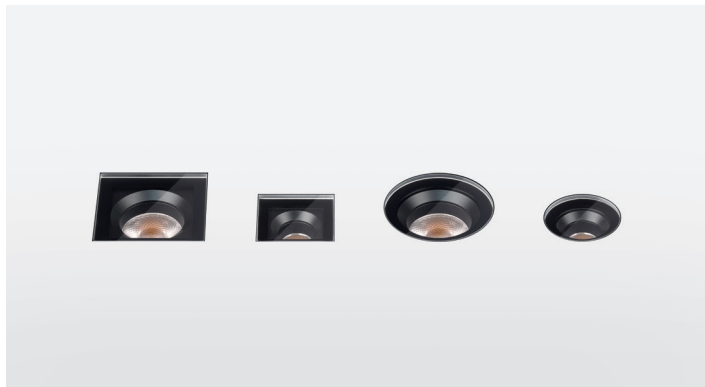

CNC 2.0 TRIMLESS

IP
67

24V

CRI
90

5
YEARS WARRANTY

Produits encastrables au ras du sol IP 67, disponibles en 2 tailles :
35 ou 50 mm, avec bague ronde ou carrée.

Neutral

LED COLOUR 5700K 4000K 3000K

Découvrez la famille Cnc