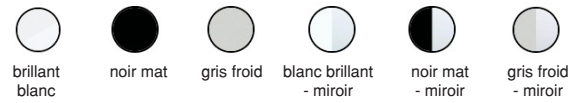

Disponible en trois tailles : Flippino, Flip 250 et Flip 500 ; en versions plafon, suspension et applique murale.

LED COLOUR 4000K 3000K 2700K

Découvrez la famille Flip

Manta

Qu'il soit utilisé seul ou dans le cadre d'un ensemble plus vaste, fixé au plafond ou suspendu, il s'intègre naturellement et harmonieusement dans n'importe quelle pièce, créant ainsi une ambiance chaleureuse. Disponible en versions à double faisceau et à faisceau unique.

LED COLOUR 4000K 3000K 2700K

Découvrez la famille Manta

Korum

La collection dynamique et révolutionnaire conçue par Karim Rashid, qui fait une entrée remarquable avec une touche de couleur supplémentaire, tout en accordant une attention particulière aux détails et à l'élégance.

Couleurs disponibles sur demande :

LED COLOUR 4000K 3000K 2700K

Découvrez la famille Korum

Cordina

Disponible en quatre formes — cylindrique, sphérique, linéaire et conique —, CORDINA se prête à des jeux sophistiqués de lumière et de forme, caractérisés par une lueur intime et diffuse.