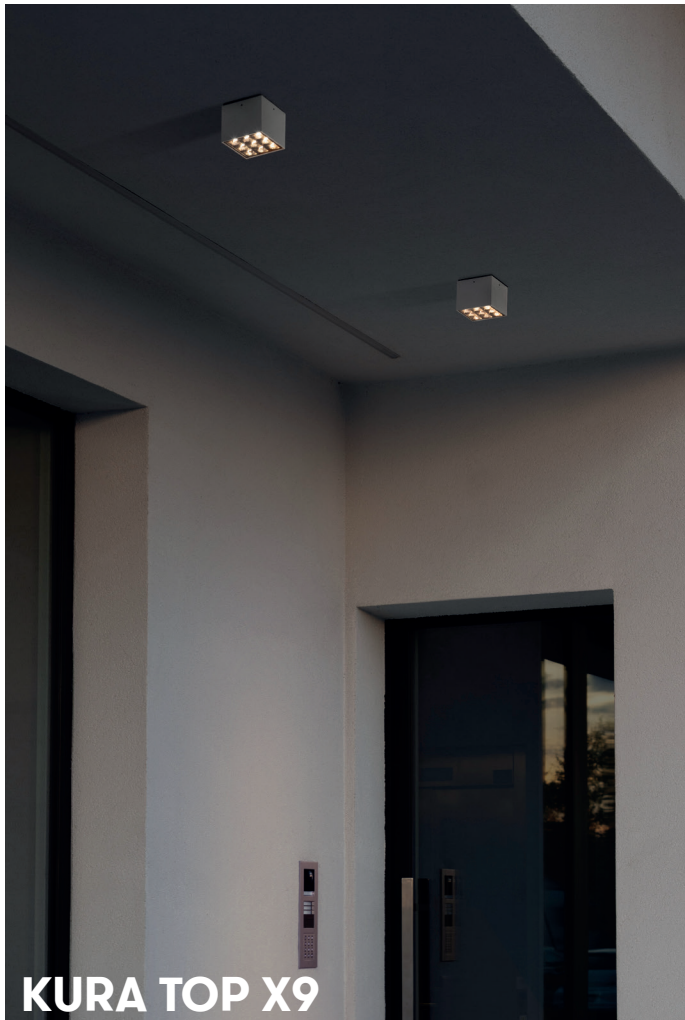

TRIM

KURA TOP X9