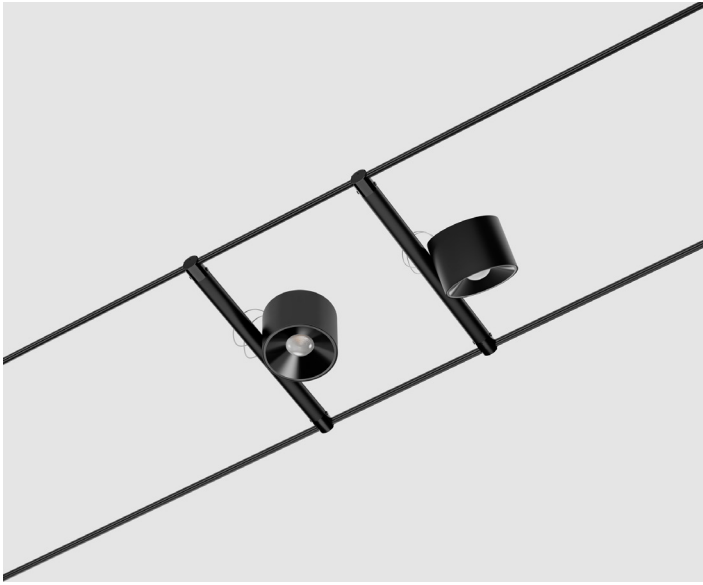

TensoNodo

TensoNodo s'inspire du design minimaliste de Nodo pour le système de suspension de Cini&Nils. Compact et conçu pour s'intégrer parfaitement au système de câbles, il se transforme en un projecteur orientable jusqu'à 350° sur deux axes, ce qui permet de diriger la lumière avec précision vers des surfaces, des objets et des détails architecturaux. Léger et polyvalent, il allie un design minimaliste à une fonctionnalité dynamique, tant pour les espaces résidentiels que professionnels.