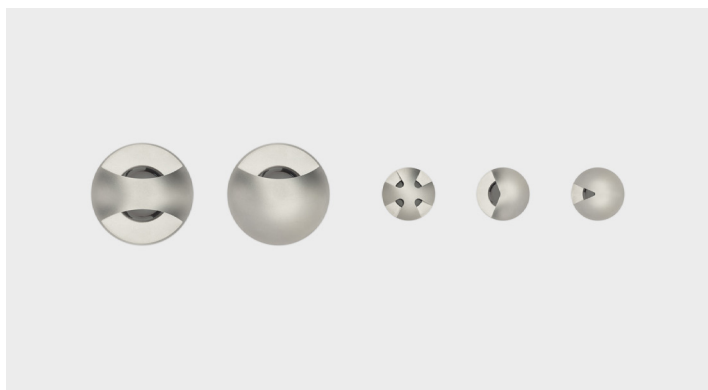

CNC 2.0 TOP

La famille CNC s'agrandit avec les nouveaux modèles : CNC 50 2.0 Top 2L, CNC 50 2.0 Top L, CNC 35 2.0 Top L, CNC 35 2.0 Top S et CNC 35 2.0 Mask.

Cet élargissement consolide encore davantage la famille CNC, la rendant encore plus actuelle et performante.

LED COLOUR 4000K 3000K 2700K 2200K

Découvrez la famille Cnc