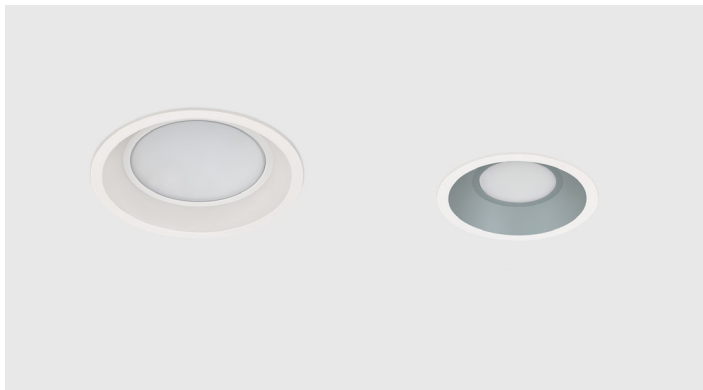

POP FLAT

Downlight minimaliste disponible dans plusieurs finitions, dont la nouvelle Sabbia Ral 1013, adapté à un usage intérieur et extérieur grâce à son indice de protection IP 65.

LED COLOUR 4000K 3000K 2700K 2200K

Découvrez la famille Pop