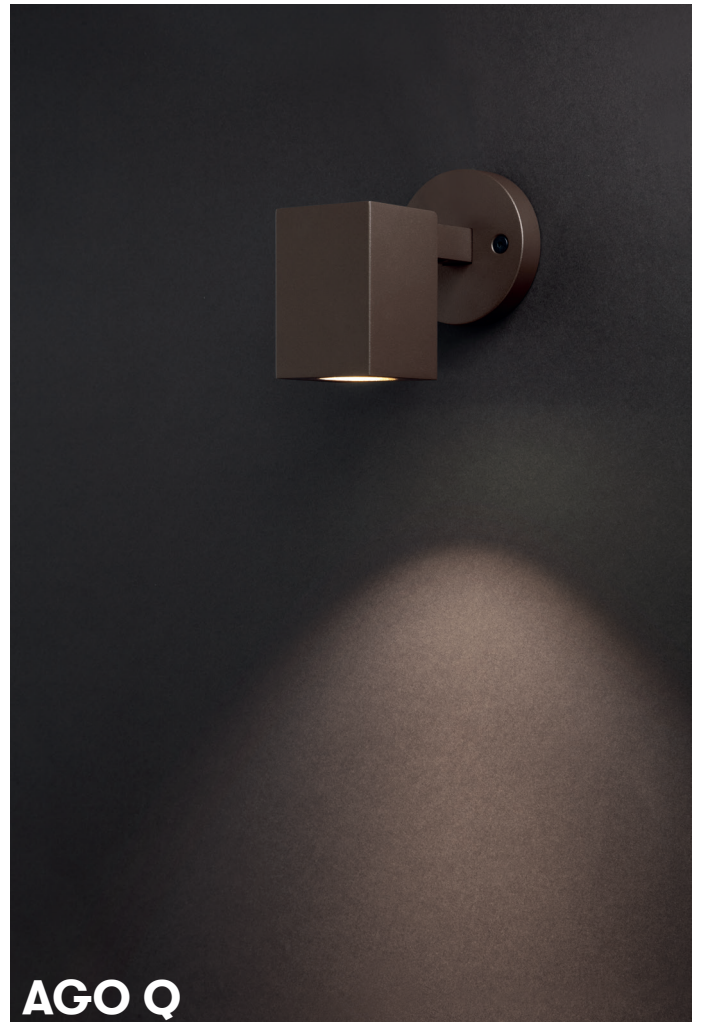

Lombardo.
EVERYDAY LIGHT

Nouveautés 2026

Lombardo.
EVERYDAY LIGHT

POD

AGO Q

PUNTO HASTA

PUNTO

VERSUS 4

Punto est une gamme de luminaires polyvalents et intemporels, destinés à un usage intérieur et extérieur. Elle comprend les modèles Punto, Punto Hasta, Punto Piantana, Punto Stelo et Punto Tige, conçus pour différentes applications, et fournis avec une ampoule LED E14. Des lignes épurées et une lumière douce s'associent pour former un système complet, résistant et élégant.