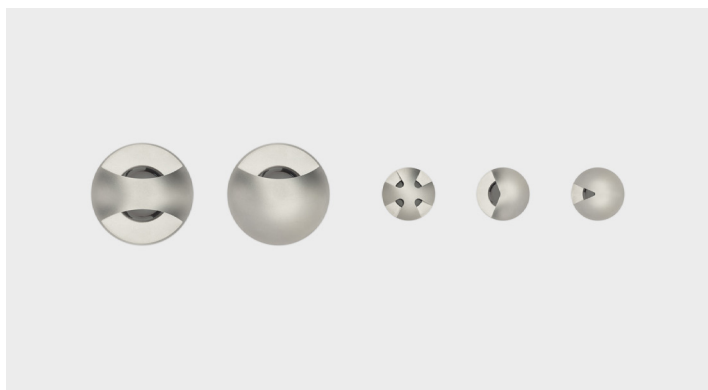

CNC 2.0 TOP

La familia CNC se amplía con los nuevos modelos: CNC 50 2.0 Top 2L, CNC 50 2.0 Top L, CNC 35 2.0 Top L, CNC 35 2.0 Top S y CNC 35 2.0 Mask. Esta ampliación consolida aún más la familia CNC, haciéndola aún más actual y eficaz.

LED COLOUR 4000K 3000K 2700K 2200K