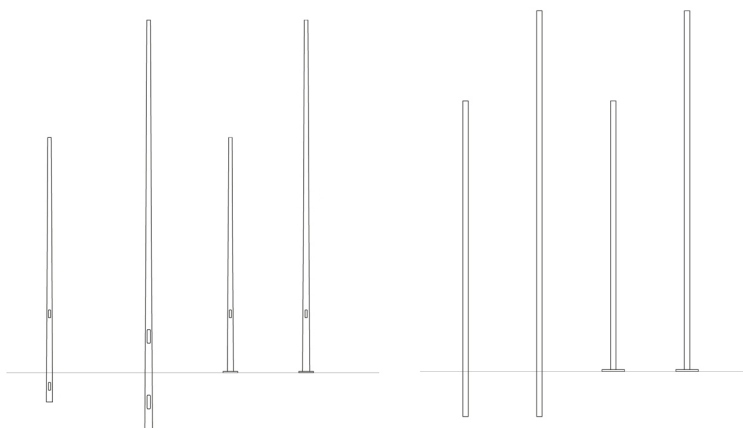

POSTE ZENIT

Poste Zenit Cónico

Poste Zenit Cilíndrico

Black RAL 9005

Grey Antracite RAL 7021

Corten

Descubre más, descarga el folleto dedicado a los postes Zenit.