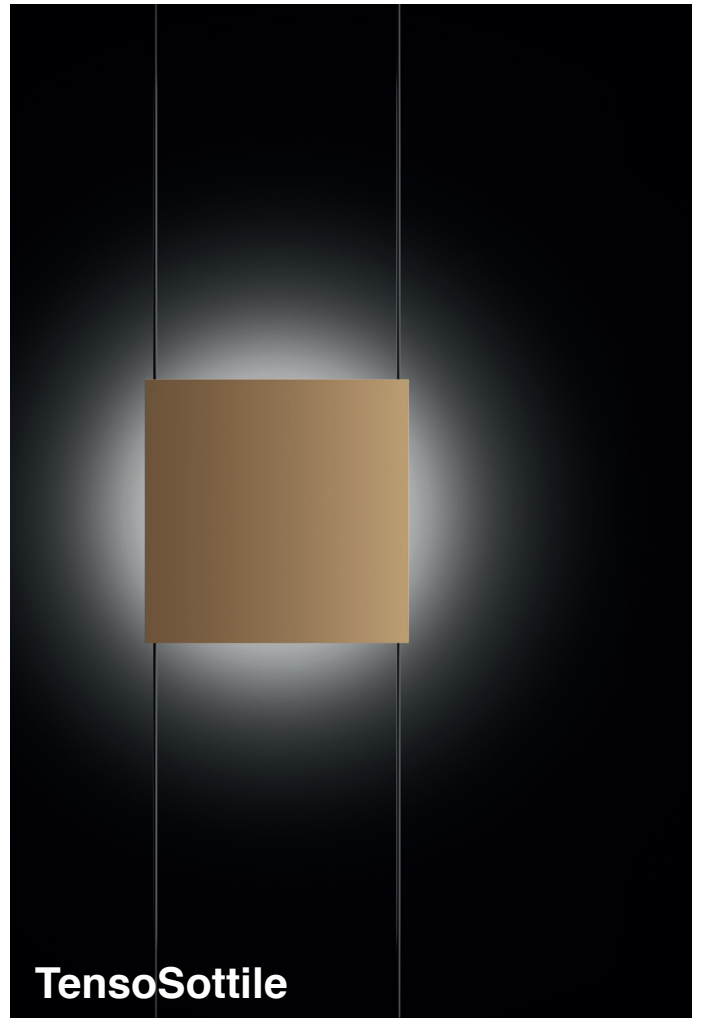

# Lombardo.

EVERYDAY LIGHT

Via Pizzigoni 3 • Villongo (BG) • 24060 • Italy  
T +39 035 939 411  
info@lombardo.it

**lombardo.it**

CINI&NILS

Novedades 2026

CINI & NILS