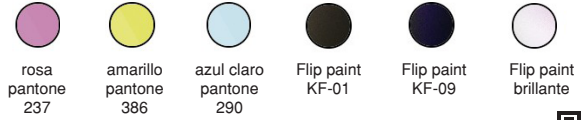

LED COLOUR 4000K 3000K 2700K

Descubre la familia Korum