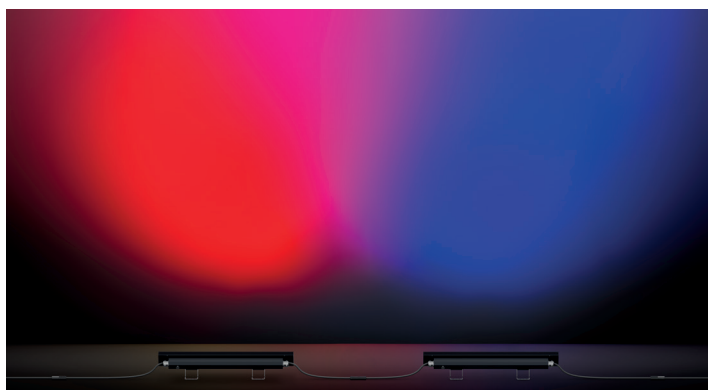

ROL

El sistema modular lineal profesional Rol e In-Rol se enriquece con las nuevas versiones RGBW que, gracias al controlador específico, permiten crear múltiples efectos luminosos.

Black Anodized Aluminium

OPTIC S | 30° M | 50° E | 12"x35" W | Wall - washer

Descubre la familia Rol