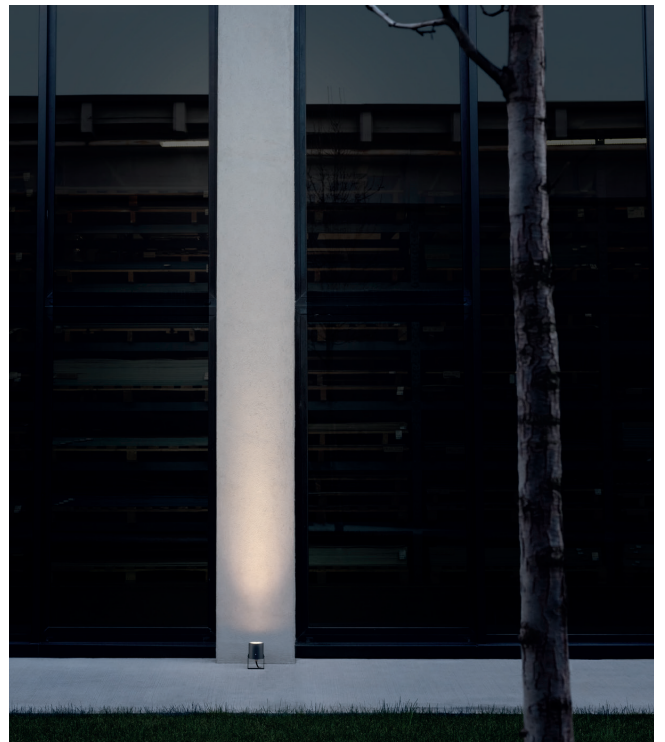

DELTA

Proyector industrial de alta potencia, disponible con innumerables ópticas y acabados.

Black RAL 9005

White RAL 9010

Grey High Tech RAL 9006

Corten

LED COLOUR 5700K 4000K 3000K 2700K 2200K

Descubre la familia Delta

PAD

Proyector orientable de alta potencia, ideal para realzar con elegancia cualquier arquitectura, ahora también disponible en la versión RGBW.

Black Anodized Aluminium

Brown Anodized Aluminium

OPTIC S | 10° M | 30° A | 15°X340°

Descubre la familia Pad