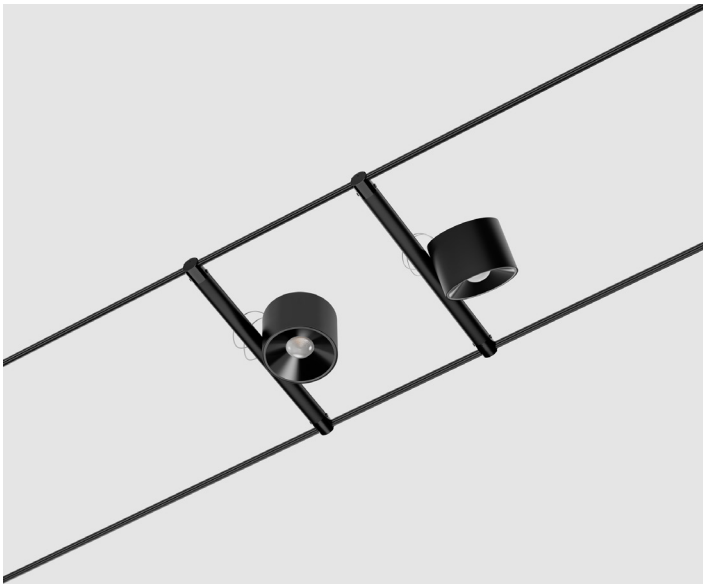

TensoNodo

TensoNodo se inspira en el diseño minimalista de Nodo para el sistema de suspensión de Cini&Nils. Compacto y diseñado para integrarse a la perfección en el sistema de cables, se transforma en un foco que se puede orientar hasta 350° en dos ejes, lo que permite dirigir la luz con precisión hacia superficies, objetos y detalles arquitectónicos. Liger y versátil, combina un diseño minimalista con una funcionalidad dinámica, tanto para espacios residenciales como profesionales.

LED COLOUR 4000K 3000K 2700K

Descubre la familia Tenso