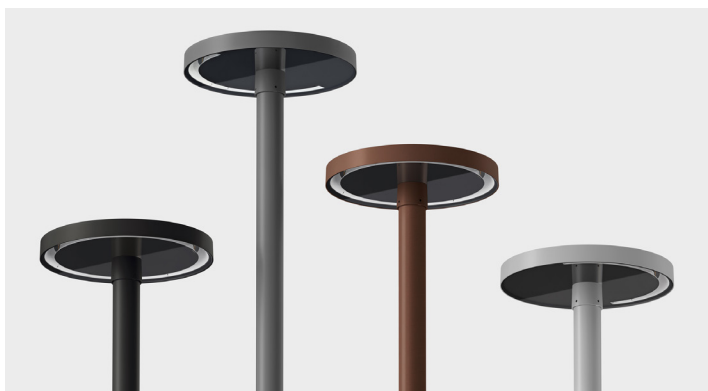

TIME

Luminaria ideal para iluminar de manera uniforme caminos y grandes espacios al aire libre. Resistente incluso en entornos con riesgo de corrosión, con LED de última generación y diferentes tonos de luz. Preparada para la función Midnight y con sensor de movimiento. Fácil de instalar en nuestros postes Zenit de Ø60, garantiza fiabilidad y confort visual a lo largo del tiempo.

Descubre la familia Time

LED COLOUR 4000K 3000K 2700K 2200K