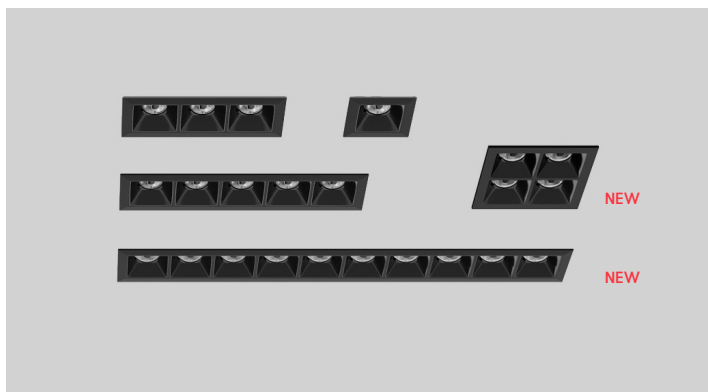

KURA

Ahora también están disponibles Kura 2X2 y Kura X10: focos empotrables para falsos techos, disponibles en diferentes ópticas y colores LED.

White

Black

Descubre la familia Kura

OPTIC S | 18° M | 28° L | 52° E | 11°X37°

LED COLOUR 4000K 3000K 2700K 2200K