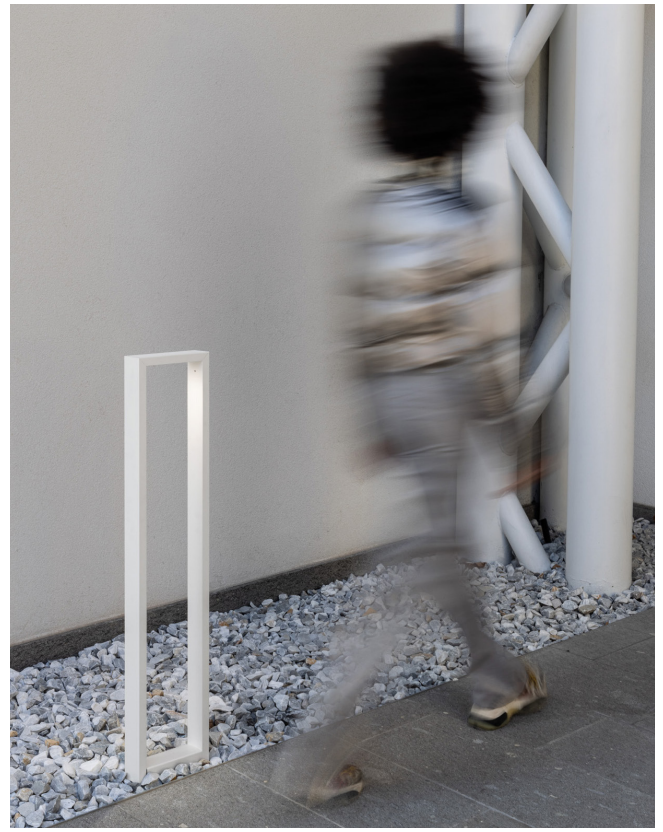

# PUNTO HASTA

Punto Hasta es una lámpara de pie de jardín con mástil telescópico regulable (1,20-3 m), ideal para espacios exteriores (IP65), con difusor de cristal blanco brillante (o de plástico bajo pedido) y bombillas LED E14. Resistente y versátil, para instalación móvil o fija, con tratamiento anticorrosión «Bordo Mare» y materiales de alta calidad.

# POD

Pod destaca por su diseño único y minimalista, con un cuerpo luminoso que recuerda a una seta. Se puede complementar con un accesorio de diferentes alturas e instalarse como aplique tanto en interiores como en exteriores. La certificación IP65 lo hace resistente al agua y al polvo, por lo que también es ideal para iluminar parterres y jardines.

# STIK

Stik es una lámpara de diseño minimalista, disponible en varias versiones, preparada para su instalación en postes estándar de 60 mm. La versión Stik Bollard es el poste más minimalista de la gama: una solución pensada para delimitar zonas exteriores y pasillos, que responde a todas las necesidades de diseño gracias a las diferentes alturas disponibles.