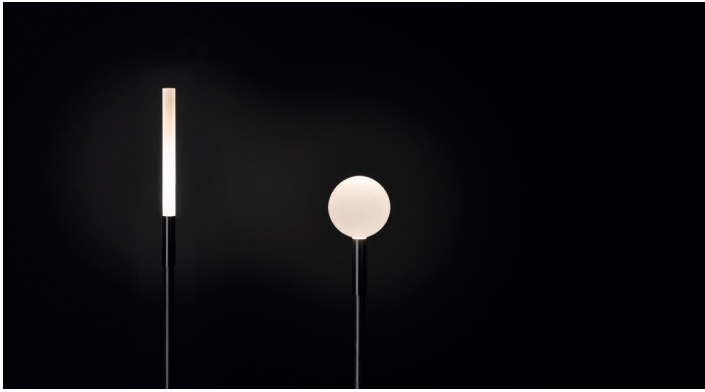

LINFA

La familia de productos se amplía con la nueva altura Linfa 160, disponible en tres versiones (Linfa, Linfa O y Linfa I), diseñadas para aportar elegancia y ligereza y crear un ambiente acogedor.

LED COLOUR 4000K 3000K 2700K

Descubre la familia Linfa

POP FLAT

Downlight minimalista en múltiples acabados, entre los que se incluye el nuevo Sabbia Ral 1013, apto para uso en interiores y exteriores gracias a su índice de protección IP 65.

LED COLOUR 4000K 3000K 2700K 2200K

Descubre la familia Pop