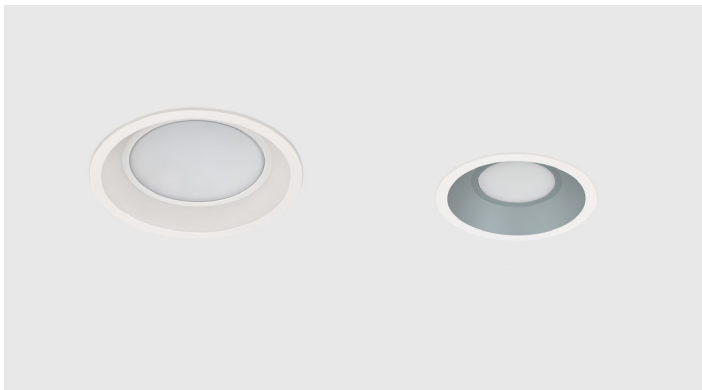

POP FLAT

Downlight minimalista en múltiples acabados, entre los que se incluye el nuevo Sabbia Ral 1013, apto para uso en interiores y exteriores gracias a su índice de protección IP 65.

LED COLOUR 4000K 3000K 2700K 2200K

Descubre la familia Pop