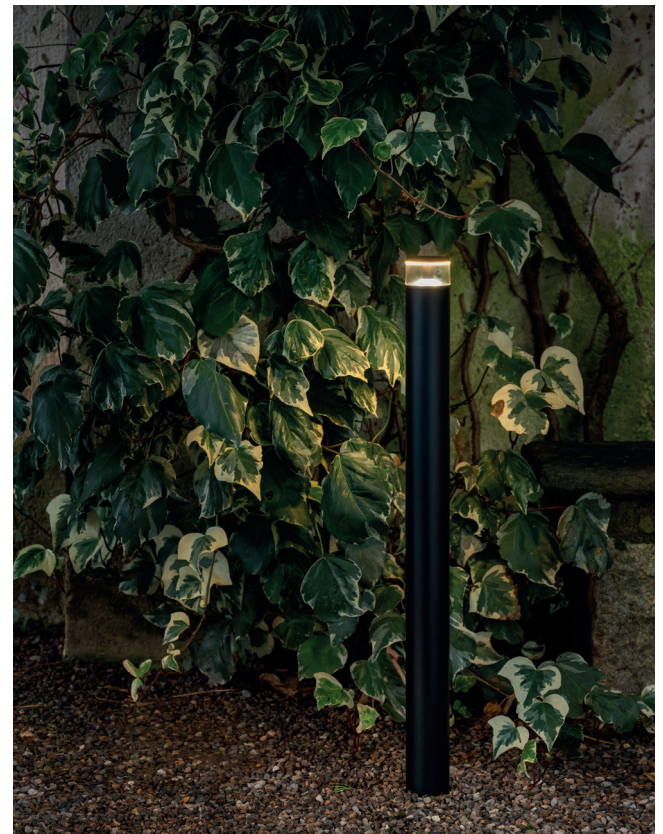

ARKE

Un bolardo adecuado para cualquier espacio exterior, disponible en tres alturas —400, 700 y 1000 mm— y en tres versiones diferentes. Además de la versión básica Arke, hay variantes con cubierta interna: integral en la versión Full o con grabado personalizado en la versión Full Code.

White RAL 9010

Light Grey RAL 7044

Dark Grey RAL 7021

Corten

Black RAL 9005

Brown bronze

Descubre la familia Arke

LED COLOUR 4000K 3000K 2700K 2200K

STIK

Stik es una lámpara de diseño minimalista, disponible en varias versiones, preparada para su instalación en postes estándar de 60 mm. La versión Stik Bollard es el poste más minimalista de la gama: una solución pensada para delimitar zonas exteriores y pasillos, que responde a todas las necesidades de diseño gracias a las diferentes alturas disponibles.

Black RAL 9005

White RAL 9010

Grey High Tech RAL 9006

Grey antracite RAL 7021

Corten

Descubre la familia Stik

LED COLOUR 4000K 3000K 2700K 2200K