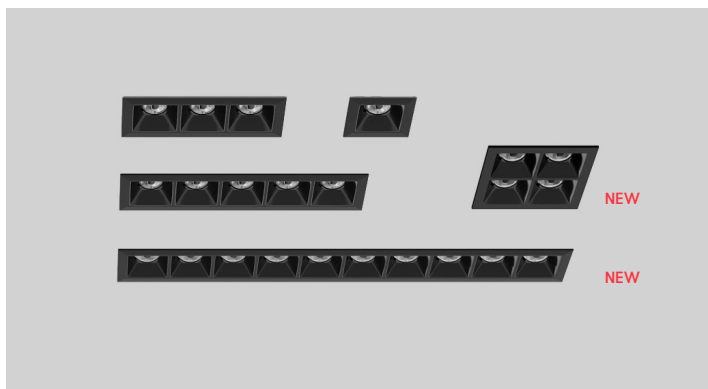

KURA

Ab sofort sind auch Kura 2X2 und Kura X10 erhältlich: Einbaustrahler für Zwischendecken, die in verschiedenen Optiken und LED-Farbtönen angeboten werden.

Entdecke die Kura-Familie

OPTIC S | 18° M | 28° L | 52° E | 11°X37°

LED COLOUR 4000K 3000K 2700K 2200K