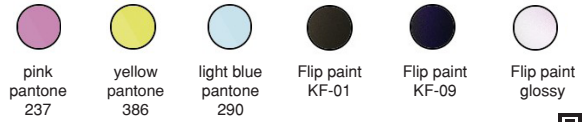

LED COLOUR 4000K 3000K 2700K

Entdecke die Korum-Familie