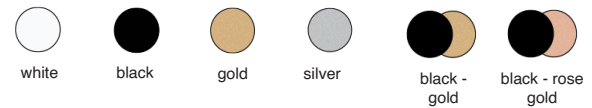

LED COLOUR 4000K 3000K 2700K

Entdecke die Tenso Familie

TensoSpot

TensoSpot ist die Weiterentwicklung von TensoStilo und wurde entwickelt, um einen höheren Sehkomfort und eine bessere Lichtqualität zu gewährleisten. Dank Mikrooptik und blendfreien Reflektoren sorgt sie für eine präzise und kontrollierte Lichtabgabe. Das direkte Licht ist klar definiert und gebündelt, während das indirekte Licht, das durch ein Opalelement gestreut wird, einen weichen, einhüllenden Schein erzeugt.