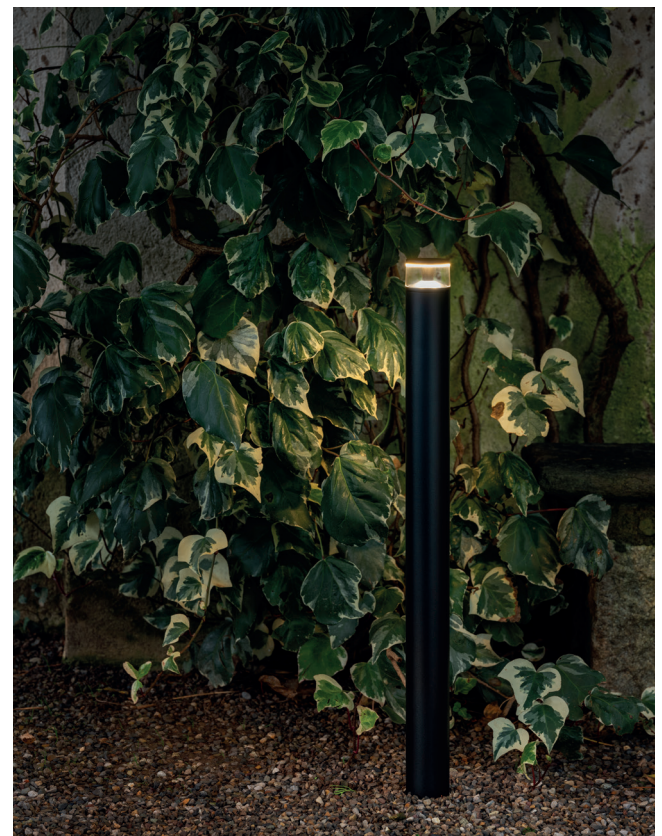

ARKE

Ein Poller, der sich für jeden Außenbereich eignet und in drei Höhen – 400, 700 und 1000 mm – sowie in drei verschiedenen Ausführungen erhältlich ist. Neben der Basisausführung Arke sind Varianten mit Innenabdeckung erhältlich: als Vollabdeckung in der Ausführung Full oder mit individueller Gravur in der Ausführung Full Code.

Entdecke die Arke-Familie

LED COLOUR 4000K 3000K 2700K 2200K

STIK

Stik ist eine Leuchte im minimalistischen Design, die in verschiedenen Ausführungen erhältlich ist und für die Montage an einem Standardmast mit 60 mm Durchmesser vorgesehen ist. Die Ausführung Stik Bollard ist der minimalistische Poller der Produktreihe: eine Lösung, die dazu dient, Außenbereiche und Wege abzugrenzen und dank der verschiedenen verfügbaren Höhen allen gestalterischen Anforderungen gerecht wird.

Entdecke die Stik-Familie

LED COLOUR 4000K 3000K 2700K 2200K