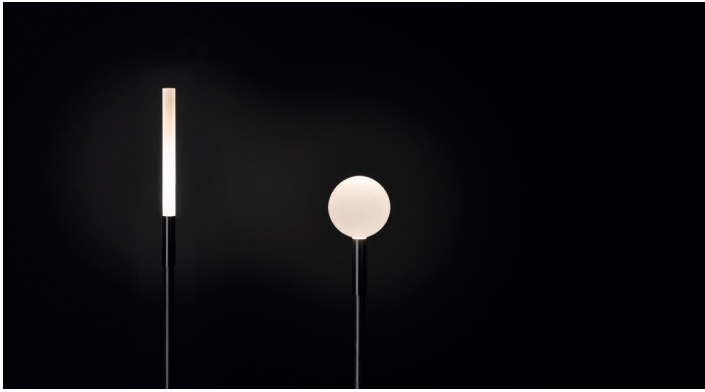

LINFA

Die Produktfamilie wird um die neue Höhe „Linfa 160“ erweitert, die in drei Ausführungen erhältlich ist – Linfa, Linfa O und Linfa I –, die Anmut und Leichtigkeit vermitteln und eine gemütliche Atmosphäre schaffen sollen.

Entdecke die Linfa-Familie

LED COLOUR 4000K 3000K 2700K