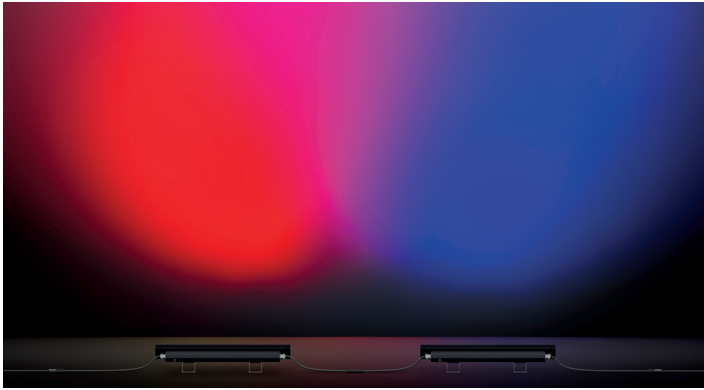

ROL

Das professionelle lineare Modulsystem Rol und In-Rol wird um neue RGBW-Versionen erweitert, die dank eines speziellen Controllers die Erzeugung vielfältiger Lichteffekte ermöglichen.

Black Anodized Aluminium

OPTIC S | 30° M | 50° E | 12°X35° W | Wall - washer

Entdecke die Rol-Familie