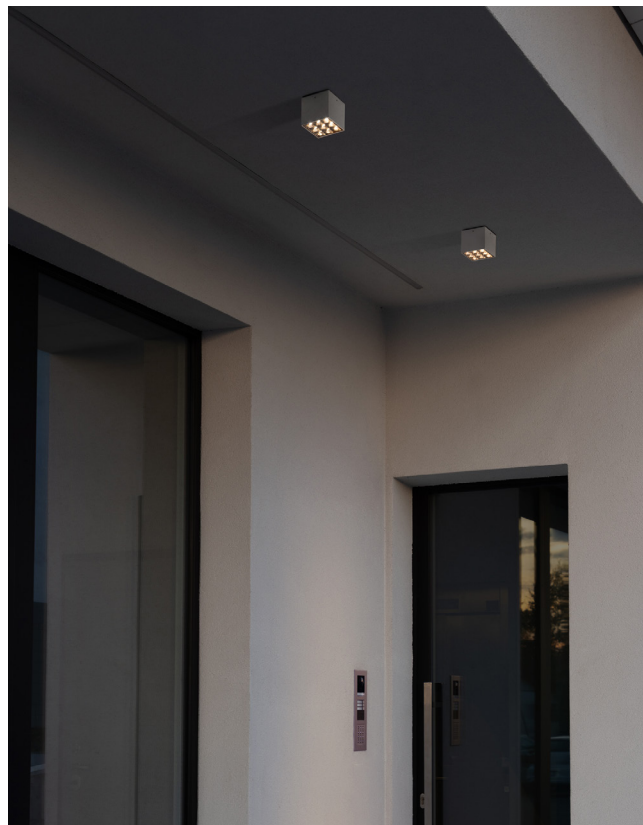

KURA TOP X9

Die Kura-Familie wird um das neue Modell Kura Top X9 erweitert, wodurch das Sortiment an Decken- und Wandleuchten für die Einbau- oder Aufputzmontage vergrößert wird. Konzipiert für Flure, Eingangsbereiche und Durchgangsbereiche, sowohl im Innen- als auch im Außenbereich.

Entdecke die Kura-Familie

OPTIC S | 18° M | 28° L | 52° E | 11°X37°

LED COLOUR 4000K 3000K 2700K

KURA

Ab sofort sind auch Kura 2X2 und Kura X10 erhältlich: Einbaustrahler für Zwischendecken, die in verschiedenen Optiken und LED-Farbtönen angeboten werden.

Entdecke die Kura-Familie

OPTIC S | 18° M | 28° L | 52° E | 11°X37°

LED COLOUR 4000K 3000K 2700K 2200K