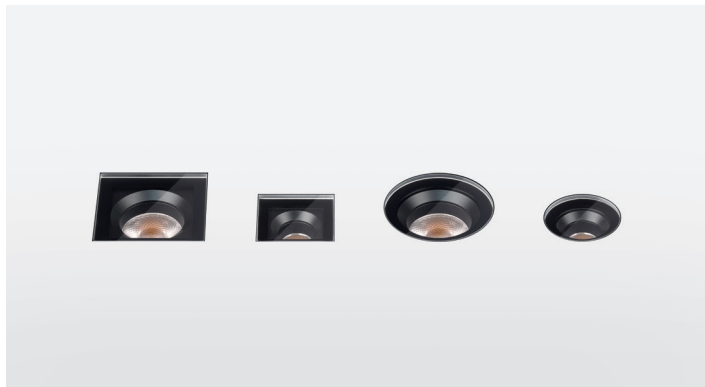

CNC 2.0 TRIMLESS

IP
67

24V

CRI
90

5
YEARS WARRANTY

Bodengleiche Einbauprodukte, Schutzart IP 67, erhältlich in 2 Größen:
35 oder 50 mm, mit runder oder quadratischer Blende.

Neutral

LED COLOUR 5700K 4000K 3000K

Entdecke die Cnc-Familie