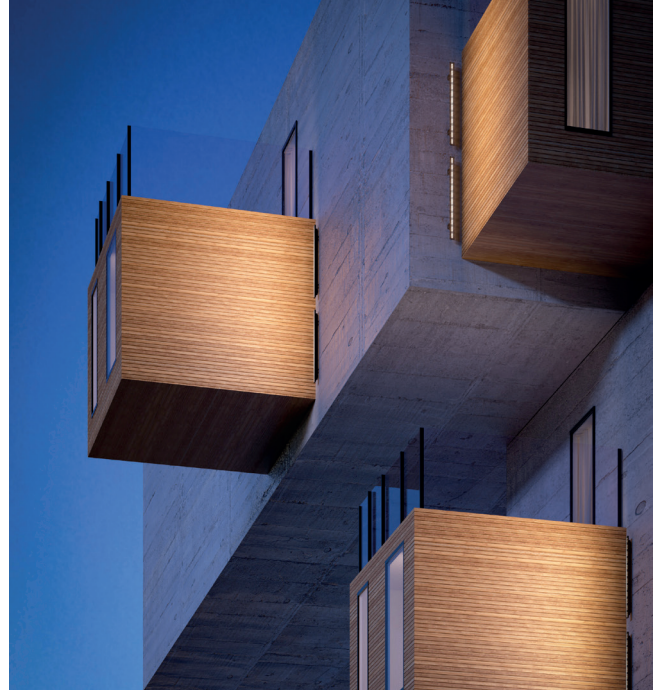

ROL

Das professionelle lineare Modulsystem Rol und In-Rol wird um neue RGBW-Versionen erweitert, die dank eines speziellen Controllers die Erzeugung vielfältiger Lichteffekte ermöglichen.

Black Anodized Aluminium

OPTIC S | 30° M | 50° E | 12°X35° W | Wall - washer

Entdecke die Rol-Familie

PFAHL ZENIT

Black RAL 9005

Grey Antracite RAL 7021

Corten

Erfahren Sie mehr und laden Sie die Broschüre zu den Zenit-Pfosten herunter.