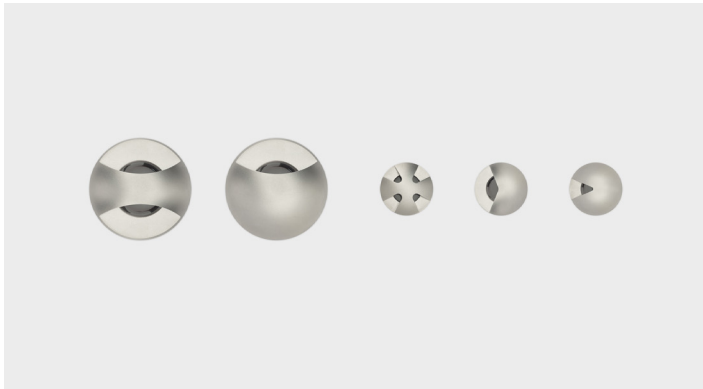

CNC 2.0 TOP

Die CNC-Familie wird um folgende neue Modelle erweitert: CNC 50 2.0 Top 2L, CNC 50 2.0 Top L, CNC 35 2.0 Top L, CNC 35 2.0 Top S und CNC 35 2.0 Mask. Diese Erweiterung festigt die CNC-Familie weiter und macht sie noch zeitgemäßer und leistungsfähiger.

LED COLOUR 4000K 3000K 2700K 2200K

Entdecke die Cnc-Familie