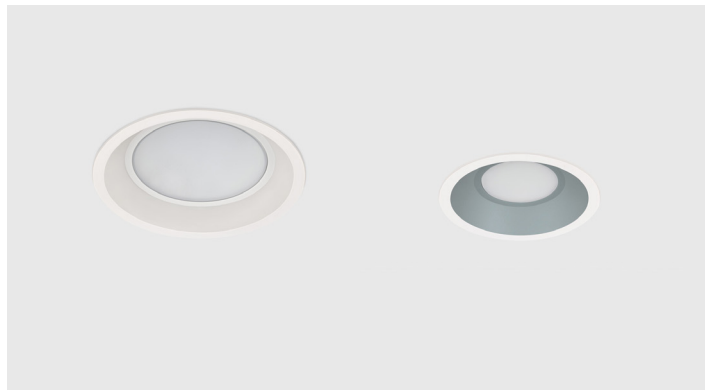

POP FLAT

Minimalistisches Downlight in zahlreichen Ausführungen, darunter die neue Farbe „Sabbia RAL 1013“, das dank Schutzart IP 65 für den Innen- und Außenbereich geeignet ist.

Entdecke die Pop-Familie

LED COLOUR 4000K 3000K 2700K 2200K