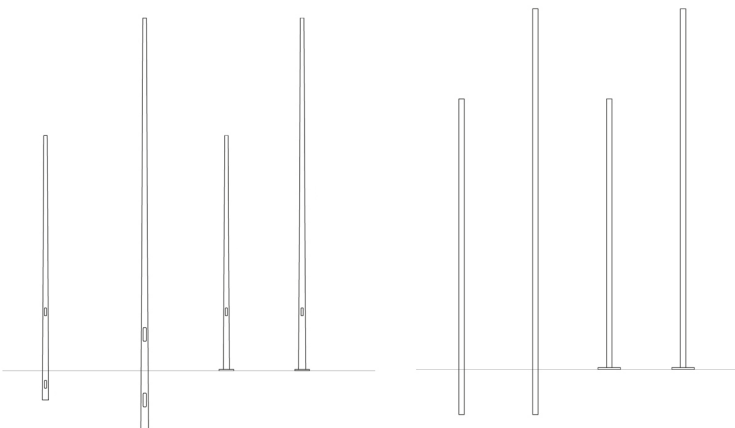

Black Anodized Aluminium

OPTIC S | 30° M | 50° E | 12°X35° W | Wall - washer

Entdecke die Rol-Familie

PFAHL ZENIT

Pfahl Zenit konisch

Pfahl Zenit zylindrisch

Black RAL 9005

Grey Antracite RAL 7021