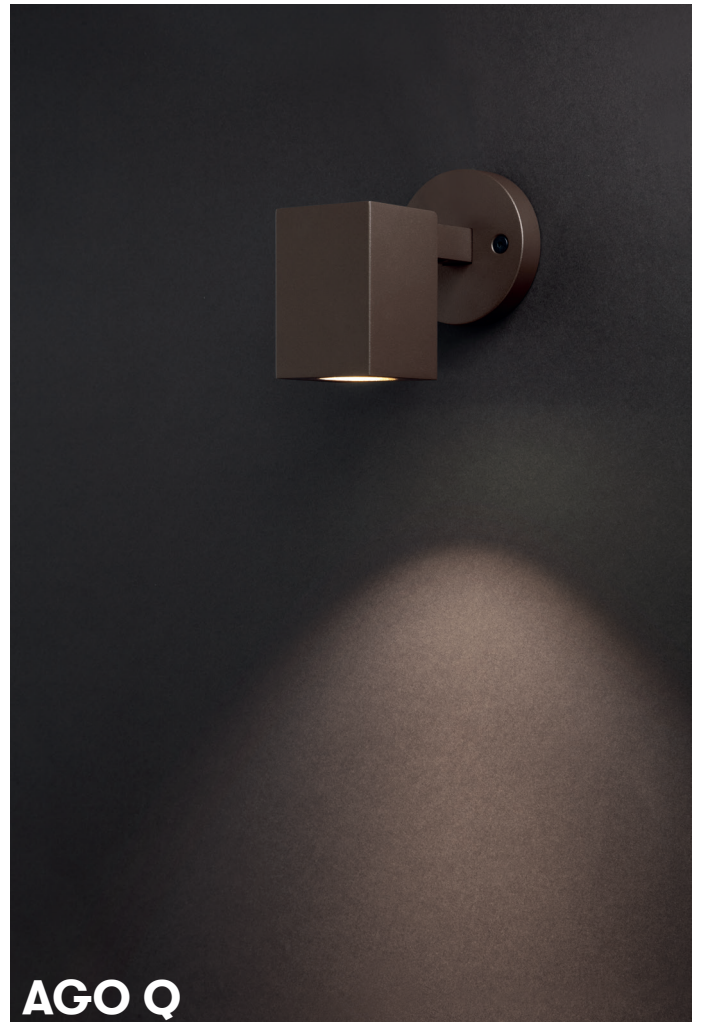

Lombardo.
EVERYDAY LIGHT

Neuheiten 2026

Lombardo.
EVERYDAY LIGHT

POD

AGO Q

PUNTO HASTA

PUNTO

VERSUS 4

LINFA SOSPESO

KURA TOP X9

TIME SOFT

PUNTO

Punto ist eine vielseitige und zeitlose Leuchtenfamilie für den Innen- und Außenbereich. Sie umfasst die Modelle Punto, Punto Hasta, Punto Piantana, Punto Stelo und Punto Tige, die für unterschiedliche Einsatzbereiche konzipiert sind und mit einer E14-LED-Glühbirne geliefert werden. Klare Linien und sanftes Licht vereinen sich zu einem umfassenden, robusten und eleganten System.