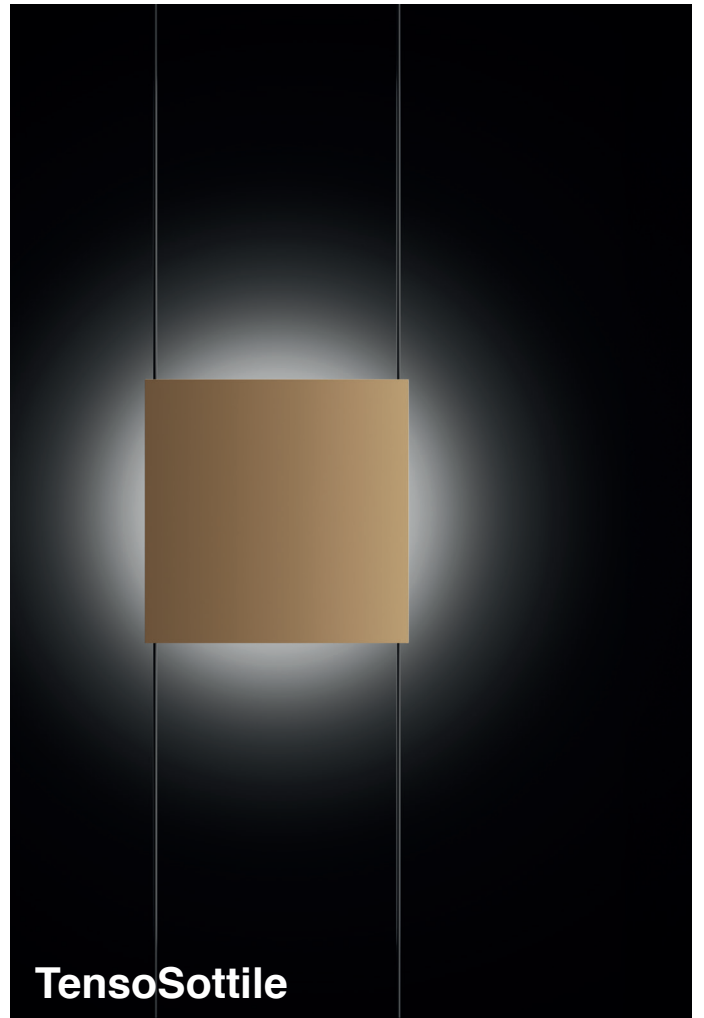

Neuheiten 2026

CINI & NILS

TensoSpot

TensoSottile

Sottile

Flip

Modula

Modula ist die neue Wandleuchten-Serie von Cini&Nils, die in drei Größen (200, 300 und 500 mm) und verschiedenen Wattzahlen erhältlich ist und sich somit für eine Vielzahl von Umgebungen eignet. Das Design verbindet direktes und indirektes Licht. Mit ihrer minimalistischen Ästhetik behandelt Modula Licht als architektonisches Element, das sich auf natürliche Weise in den Raum einfügt.

LED COLOUR 4000K 3000K 2700K

Entdecke die Modula-Familie

Profilo

Profilo ist eine Serie von Deckenleuchten, die in verschiedenen Größen erhältlich ist: quadratische Ausführungen mit den Maßen 300, 500 und 800 mm sowie runde Ausführungen mit den Maßen 500 und 800 mm. Das charakteristische Merkmal ist der Diffusor mit Blendschutztechnologie, der für hohen Sehkomfort sorgt. Dank der verschiedenen Ausführungen und Dimmmöglichkeiten erfüllt Profilo präzise die Anforderungen sowohl im Wohnbereich als auch in gewerblichen Umgebungen.