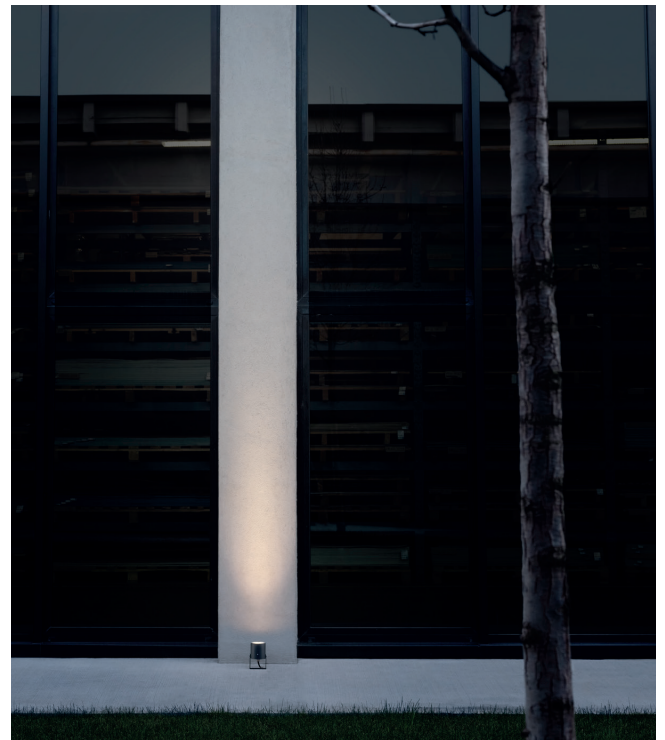

Leistungsstarker, schwenkbarer Strahler, ideal, um jede Architektur stilvoll in Szene zu setzen, jetzt auch in der RGBW-Version erhältlich.

Black Anodized Aluminium

Brown Anodized Aluminium

OPTIC S | 10° M | 30° A | 15°x340°

Entdecke die Pad-Familie