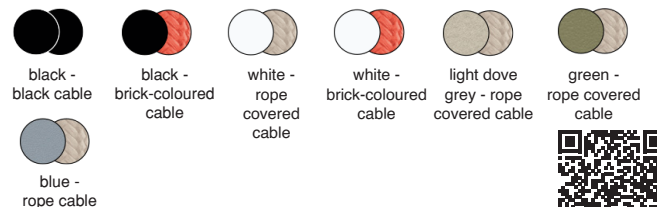

LED COLOUR 4000K 3000K 2700K

Entdecke die Minima-Familie