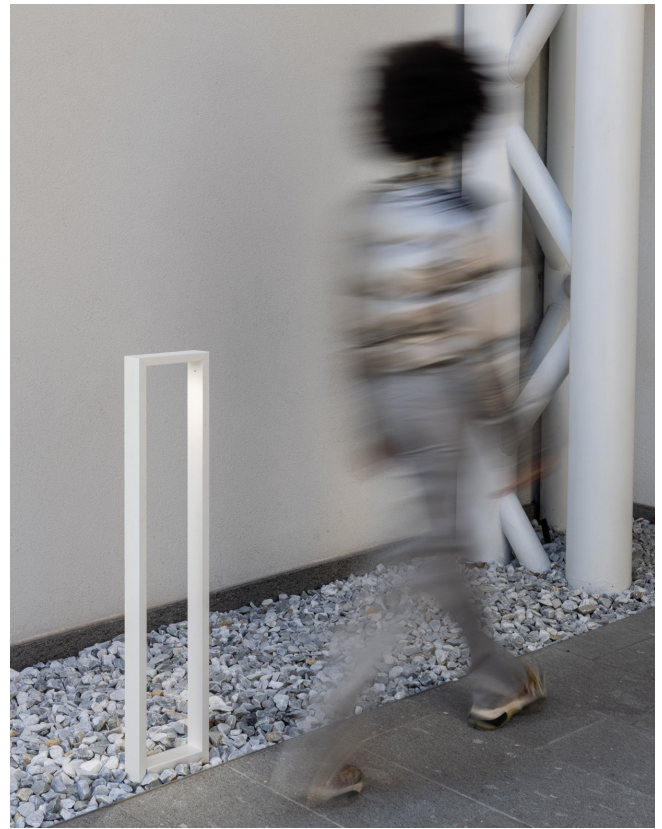

LED COLOUR 4000K 3000K 2700K

PUNTO HASTA

Punto Hasta ist eine Garten-Stehleuchte mit verstellbarem Teleskopstiel (1,20-3 m), ideal für den Außenbereich (IP65), mit einem Diffusor aus glänzendem weißem Glas (oder auf Wunsch aus Kunststoff) und E14-LEDs. Robust und vielseitig, für die mobile oder feste Installation, mit Korrosionsschutzbehandlung „Bordo Mare“ und hochwertigen Materialien.

STIK

Stik ist eine Leuchte im minimalistischen Design, die in verschiedenen Ausführungen erhältlich ist und für die Montage an einem Standardmast mit 60 mm Durchmesser vorgesehen ist. Die Ausführung Stik Bollard ist der minimalistische Poller der Produktreihe: eine Lösung, die dazu dient, Außenbereiche und Wege abzugrenzen und dank der verschiedenen verfügbaren Höhen allen gestalterischen Anforderungen gerecht wird.