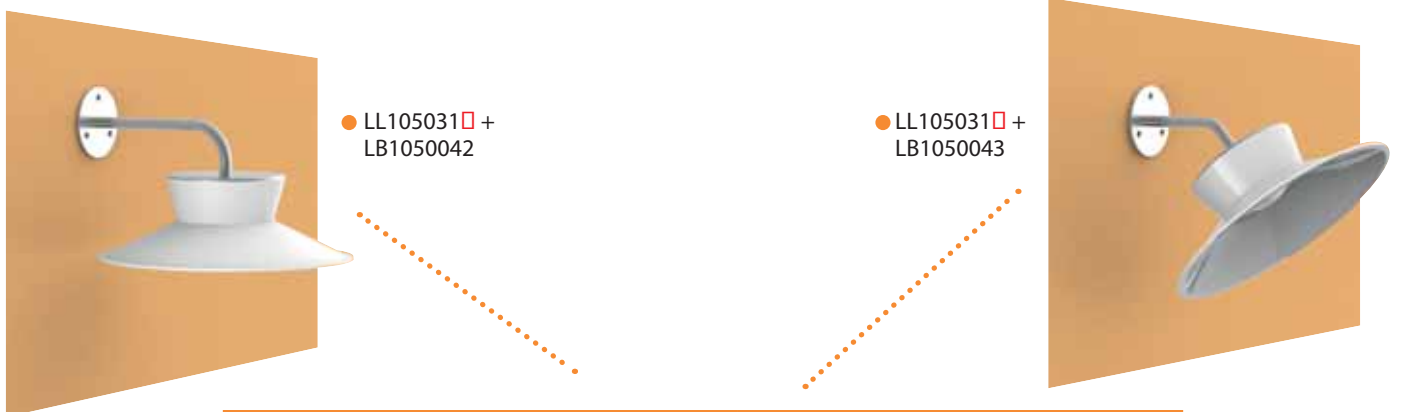

on posto, per QUID.
ioned everywhere.
itée pour implanter le Quid.