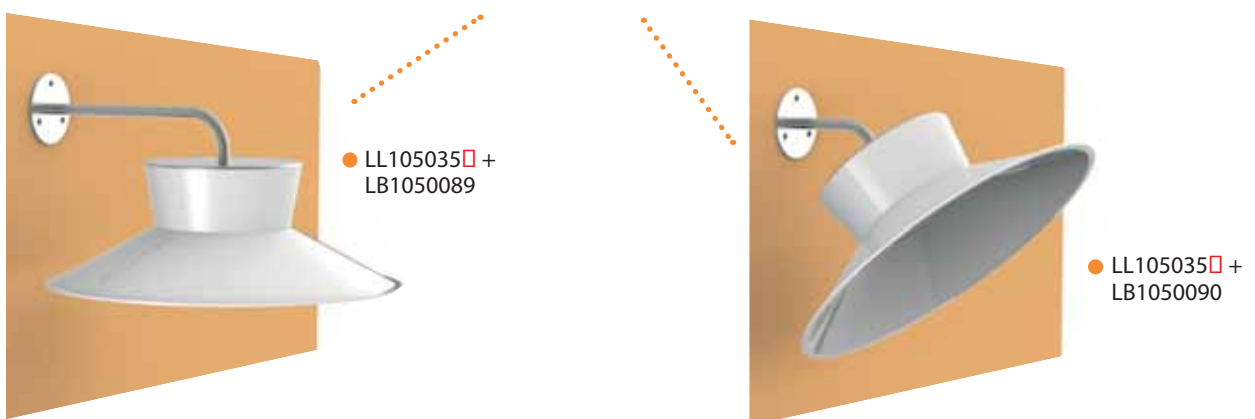

on posto, per QUID.
ioned everywhere.
itée pour implanter le Quid.