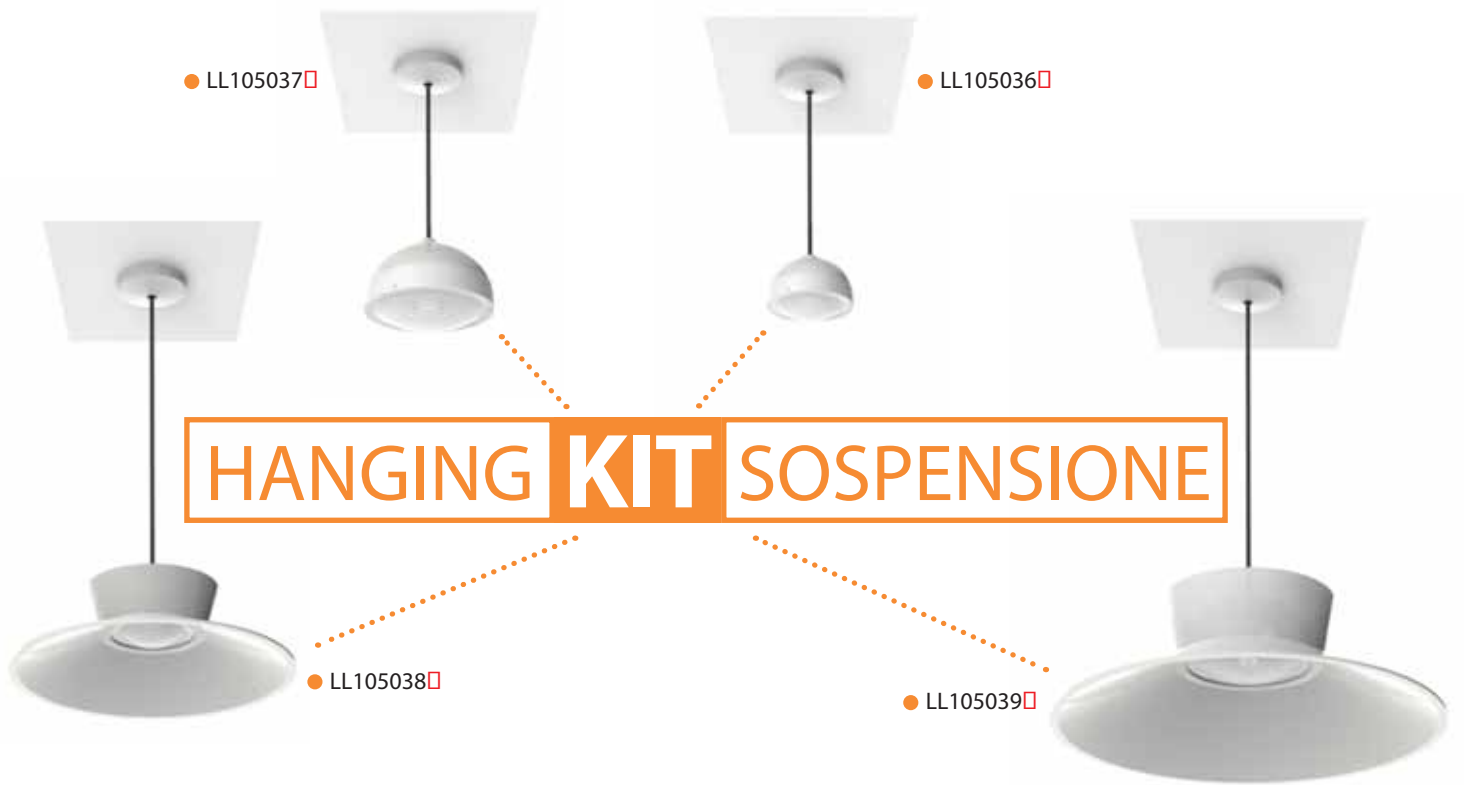

TUTTI I KIT PROPOSTI PRESENTANO:

Versione ø 110 - 8 W e 620 lm
Versione ø 160 - 18 W e 1516 lm
LED a 3000 K / 4000 K
Diffusore vintage poliGLASS
Colore bianco (esclusi pali giardino)

EVERY KIT IS COMPOSED OF:

● LL105022

● LL105020

Ogni posto è un bu
QUID can be posit
Chaque lieu est une oportun

● LL105004
h. 42 cm

INDOOR KIT PIANTANE

● LL105008
h. 180 cm

on posto, per QUID.
ioned everywhere.
 itée pour implanter le Quid.