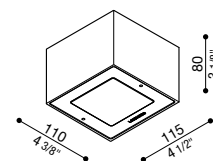

Trend Top 110

IP66 IK 10 20J xx9 CE UK E85	LED			COL.	POLIGLASS	TRASP.
	W	LM	REAL LM		CODE *	CODE *
	4	402	209 - 247	⊕ ⊙ 220-240 V	LL108032□	LL108036□
					LL108033□	LL108037□
					LL108034□	LL108038□
					LL108035□	LL108039□
					LL108096□	LL108097□
					LL10810S□	LL10811S□
7	752	308 - 526	⊕ ⊙ 220-240 V	LL108049□	LL108053□	
				LL108050□	LL108054□	
				LL108051□	LL108055□	
				LL108052□	LL108056□	
				LL108079□	LL108087□	
				LL10812S□	LL10813S□	
7	752	571	⊕ ⊙ 220-240 V		LL108057□	
					LL108058□	
					LL108059□	
					LL108060□	
	LL108077□					
	LL10814S□