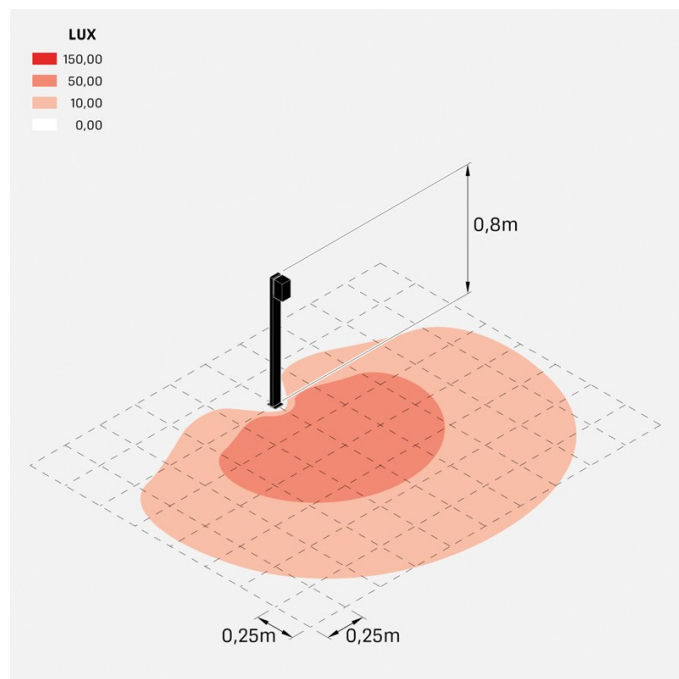

Trend 60 Post H800

LL129304N

Lombardo.

Informazioni tecniche:

Installazione:	Terra, Paletto/bollard terra
Materiale Corpo:	Alluminio
Finitura:	Corten
Trattamento:	Bordo Mare
Tipo di diffusore:	Vetro serigrafato
Tipo lampada:	LED
Classe energetica:	E
Temperatura colore:	4000K
CRI:	>80
LB Factor:	L80B20 - 50.000h
Rischio fotobiologico:	RG1
Potenza assorbita Watt:	3
Lumen:	500
Real Lumen:	250-260
Alimentazione:	☑ integrata
LED:	220-240 V
Interruttore magnetotermico	44-56-65-82
B10 - C10 - B16 - C16	
Classe di isolamento:	⊕ CL.I
Grado di protezione:	IP 66
Resistenza alla rottura:	IK 07 2J xx5
Marchi di Conformità:	CE UK

Fascio di luce asimmetrico. H 800 mm.

Trend 60 Post H800

Lombardo.

LL129304N

Simulazioni illuminotecniche:

trend_60_post800_diffuso

trend_60_post800_trasp