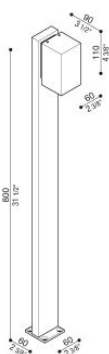

Trend 60 Post H800

LL129304N

Lombardo.

Informazioni tecniche:

Installazione:	Terra, Paletto/bollard terra
Materiale Corpo:	Alluminio
Finitura:	Corten
Trattamento:	Bordo Mare
Tipo di diffusore:	Vetro serigrafato
Tipo lampada:	LED
Classe energetica:	E
Temperatura colore:	4000K
CRI:	>80
LB Factor:	L80B20 - 50.000h
Rischio fotobiologico:	RG1
Potenza assorbita Watt:	3
Lumen:	500
Real Lumen:	250-260
Alimentazione:	☑ integrata
LED:	220-240 V
Interruttore magnetotermico	44-56-65-82
B10 - C10 - B16 - C16	
Classe di isolamento:	⊕ CL.I
Grado di protezione:	IP 66
Resistenza alla rottura:	IK 07 2J xx5
Marchi di Conformità:	CE UK

Fascio di luce asimmetrico. H 800 mm.

Trend 60 Post H800

Lombardo.

LL129304N

Simulazioni illuminotecniche:

trend_60_post800_diffuso

trend_60_post800_trasp