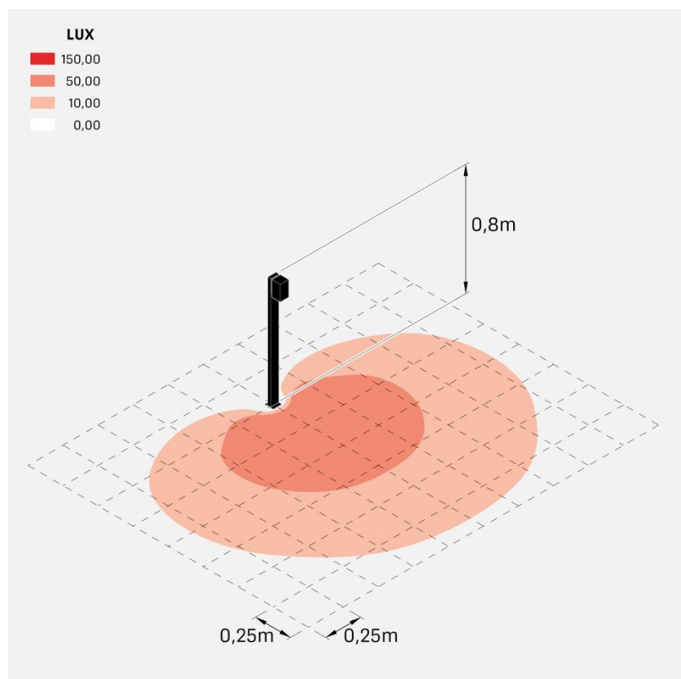

Trend 60 Post H800

LL129304N

Lombardo.

Informazioni tecniche:

Installazione:	Terra, Paletto/bollard terra
Materiale Corpo:	Alluminio
Finitura:	Corten
Trattamento:	Bordo Mare
Tipo di diffusore:	Vetro serigrafato
Tipo lampada:	LED
Classe energetica:	E
Temperatura colore:	4000K
CRI:	>80
LB Factor:	L80B20 - 50.000h
Rischio fotobiologico:	RG1
Potenza assorbita Watt:	3
Lumen:	500
Real Lumen:	250-260
Alimentazione:	☑ integrata
LED:	220-240 V
Interruttore magnetotermico	44-56-65-82
B10 - C10 - B16 - C16	
Classe di isolamento:	⊕ CL.I
Grado di protezione:	IP 66
Resistenza alla rottura:	IK 07 2J xx5
Marchi di Conformità:	CE UK

Fascio di luce asimmetrico. H 800 mm.

Trend 60 Post H800

Lombardo.

LL129304N

Simulazioni illuminotecniche:

trend_60_post800_diffuso

trend_60_post800_trasp