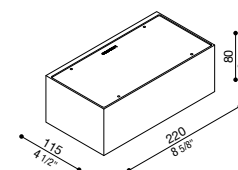

## Trend 220

IP66 IK 10 20J xx9 CE UK CA	LED			COL.	POLIGLASS	TRASP.	
	W	LM	REAL LM		CODE *	CODE *	
	18	2450	1470-2250	  220-240 V		LL490000□	LL490004□
						LL490001□	LL490005□
						LL490002□	LL490006□
						LL490003□	LL490007□
						LL490022□	LL490023□
						LL49000S□	LL49001S□
	15	1900	1170-1875	  220-240 V		LL4911□	LL4941□
						LL491G□	LL494G□
						LL491E□	LL494E□
						LL491K□	LL494K□
						LL491B□	LL494B□
						LL491S□	LL494S□
	8	860	743	  220-240 V			LL4931□□
							LL493G□□
							LL493E□□
						LL493K□□	
						LL493B□□	
						LL493S□□	
<b>LAMP</b>							
	ATT. MAX	CFL					
E27	1x20			LB49121	LB49421		
				LB4912G	LB4942G		
				LB4912E	LB4942E		
				LB4912K	LB4942K		
				LB4912B	LB4942B		
				LB4912S	LB4942S		

\* Complete the CODE    ○ OPTIC S | 8° M | 11° L | 30°    □ LED COLOUR N | 4000K 3 | 3000K 2 | 2700K

Lampade dim. max: E27 128 mm Ø 48 mm. BORDO MARE: aggiungi S alla fine del codice selezionato comprensivo di colore LED per avere il prodotto fornito con trattamento bordo mare contro le nebbie saline. | Lamp max. dim.: E27 128 mm Ø 48 mm. BORDO MARE: add S to the end of the selected code including LED colour to have the product supplied with sea treatment against salt spray. | Lampes dim. max: E27 128 mm Ø 48 mm. BORDO MARE: ajoutez S à la fin du code sélectionné, y compris la couleur LED, pour que le produit soit fourni avec un traitement de bord de mer contre le brouillard salin. | Dim. máx. lámparas: E27 128 mm. Ø 48 mm. BORDO MARE: añade S al final del código seleccionado incluyendo el color LED para que el producto se suministre con tratamiento marino contra la niebla salina.