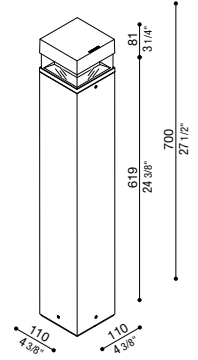

Tok

Tok Q H700

DIFF.
TRASP.

IP66 IK 10 20J xx9 CE UK
CA

LED	W	LM	REAL LM	COL.	CODE *	* LED COLOUR
	14	1920	630		LL12816W□	N 4000K
					LL12816G□	3 3000K, lm -5%
					LL12816E□	2 2700K, lm -5%
					LL12816K□	

Emissione luminosa 360°.

Light beam 360°.

Angle d'éclairage 360°.

Tok QL H700

DIFF.
TRASP.

IP66 IK 10 20J xx9 CE UK
CA

LED	W	LM	REAL LM	COL.	CODE *	* LED COLOUR
	5	480	140		LL12817W□	N 4000K
					LL12817G□	3 3000K, lm -5%
					LL12817E□	2 2700K, lm -5%
					LL12817K□	

Versione Monoemissione.

Unidirectional version.

Version unidirectionnelle.

Tok Q2L H700

DIFF.
TRASP.

IP66 IK 10 20J xx9 CE UK
CA

LED	W	LM	REAL LM	COL.	CODE *	* LED COLOUR
	8	960	180		LL12818W□	N 4000K
					LL12818G□	3 3000K, lm -5%
					LL12818E□	2 2700K, lm -5%
					LL12818K□	