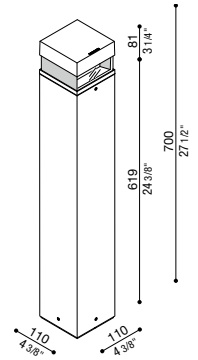

Emissione luminosa 360°.

Light beam 360°.

Angle d'éclairage 360°.

Tok QL H700

DIFF.
TRASP.

IP66 IK 10 20J xx9 CE UK
CA

LED	W	LM	REAL LM	COL.	CODE *	* LED COLOUR
	5	480	140		LL12817W□	N 4000K
					LL12817G□	3 3000K, lm -5%
					LL12817E□	2 2700K, lm -5%
					LL12817K□	

Versione Monoemissione.

Unidirectional version.

Version unidirectionnelle.

Tok Q2L H700

DIFF.
TRASP.

IP66 IK 10 20J xx9 CE UK
CA

LED	W	LM	REAL LM	COL.	CODE *	* LED COLOUR
	8	960	180		LL12818W□	N 4000K
					LL12818G□	3 3000K, lm -5%
					LL12818E□	2 2700K, lm -5%
					LL12818K□	