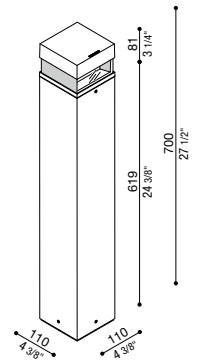

Emissione luminosa 360°.

Light beam 360°.

Angle d'éclairage 360°.

Tok QL H700

DIFF.
TRASP.

IP66 IK 10 20J xx9 CE UK
CA

LED	W	LM	REAL LM	COL.	CODE *	* LED COLOUR
	5	480	140		LL12817W□	N 4000K
					LL12817G□	3 3000K, lm -5%
					LL12817E□	2 2700K, lm -5%
					LL12817K□	

Versione Monoemissione.

Unidirectional version.

Version unidirectionnelle.

Tok Q2L H700

DIFF.
TRASP.

IP66 IK 10 20J xx9 CE UK
CA

LED	W	LM	REAL LM	COL.	CODE *	* LED COLOUR
	8	960	180		LL12818W□	N 4000K
					LL12818G□	3 3000K, lm -5%
					LL12818E□	2 2700K, lm -5%
					LL12818K□	