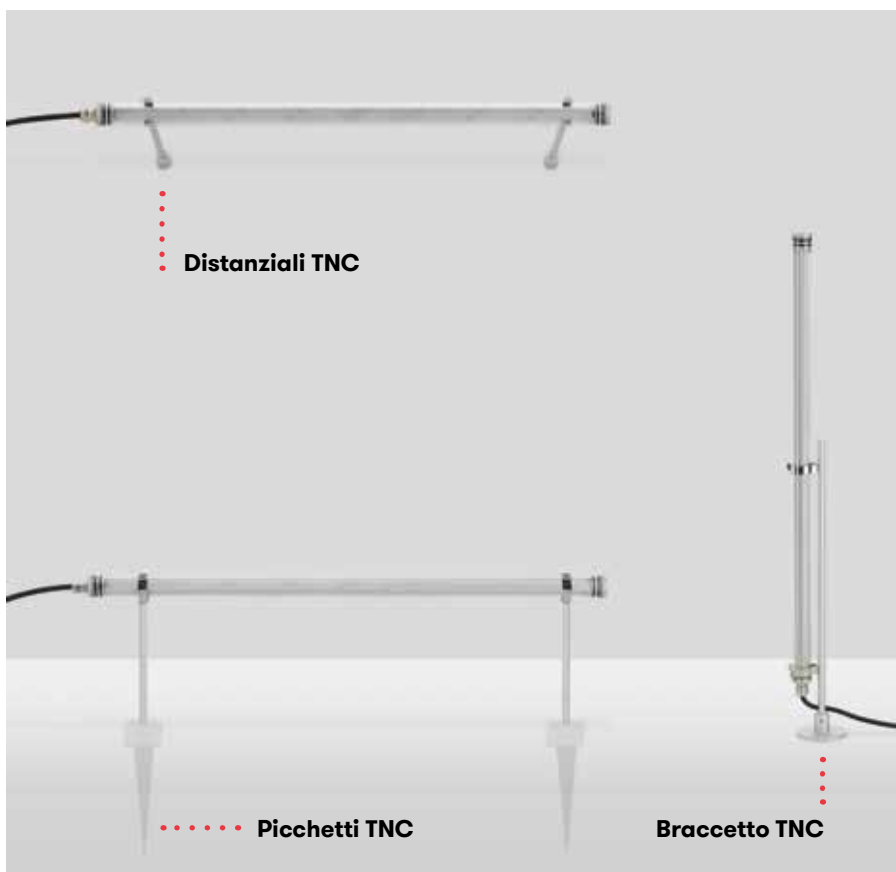

Picchetti TNC

Coppia di picchetti da giardino in acciaio AISI 316L forniti con coppia di distanziali in alluminio tornito con anodizzazione naturale. Da abbinare ai modelli TNC. Adatto per uso esterno, idoneo per installazione a terra.

Accessoires de jardin pour TNC

Paire d'accessoires de jardin en acier AISI 316L fournis avec une paire d'entretoises en aluminium tourné avec anodisation naturelle. A combiner avec les modèles TNC. Convient pour une utilisation en extérieur et au sol.

TNC 555		
N° max	IP	Code
1/2	20	LB1070029
1/4	20	LB1070030
1/2	67	LB1070031
1/5	67	LB1070032
1/2 DALI	20	LB1070065

TNC 1055		
N° max	IP	Code
1/2	20	LB1070030
1/2	67	LB1070032
1 DALI	20	LB1070065

FEATURES

Montaggio TNC con apposite clip (non incluse).
TNC mounting with fixing clips (not included).
Fixation du TNC avec des clips appropriés (non inclus).

TNC 555

TNC

TNC 1055 + BRACCETTO TNC

TNC 555 + DISTANZIALI TNC