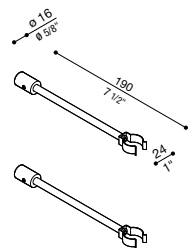

Distanziali TNC

Accessorio per l'installazione a terra e a parete del modello TNC.

CoL.	Code
-	LB1390003

TNC accessory

TNC accessory for floor and wall installation.

Accessoire TNC

Accessoire TNC pour l'installation au sol et au mur.