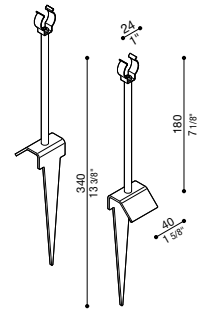

Accessoires de jardin pour TNC

Paire d'accessoires de jardin en acier AISI 316L fournis avec une paire d'entretoises en aluminium tourné avec anodisation naturelle. A combiner avec les modèles TNC. Convient pour une utilisation en extérieur et au sol.

Distanziali TNC

Accessorio per l'installazione a terra e a parete del modello TNC.

CoL.	Code
-	LB1390003

TNC accessory

TNC accessory for floor and wall installation.