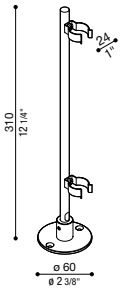

Bras TNC

Support TNC pour une installation perpendiculaire à la surface (jardin, sol ou mur). Fourni avec un accessoire de jardin amovible. Convient également pour une utilisation en extérieur.