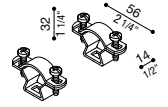

Clip di fissaggio TNC

TNC fixing clips

TNC fixing clips

CoL.	Code
-	LB1390001

Clips de fixation TNC

Clips de fixation TNC.

Braccetto TNC

Braccetto per un'installazione perpendicolare alla superficie (giardino, suolo o parete) del modello TNC. Fornito con accessorio da giardino smontabile. Adatto anche per uso esterno.