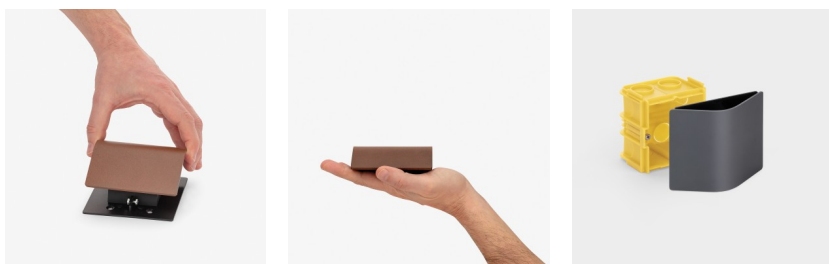

Informazioni tecniche:

Installazione:	Terra, Parete, Superficie terra, Superficie parete, Incasso terra, Incasso parete
Materiale Corpo:	Acciaio
Finitura:	Corten
Trattamento:	Bordo Mare
Tipo di diffusore:	Vetro serigrafato
Tipo lampada:	LED
Classe energetica:	G
Temperatura colore:	2700K
CRI:	>80
LB Factor:	L80B20 - 50.000h
Step MacAdam:	3
Rischio fotobiologico:	RG1
Potenza assorbita Watt:	3
Lumen:	200
Real Lumen:	60
Alimentazione:	☑️ integrata
LED:	AC DIRECT
Classe di isolamento:	⊕ CL.I
Cavo Alimentazione:	0,40 metri H05RN-F 3x1
Grado di protezione:	IP 67
Resistenza alla rottura:	IK 10 20J xx9
Marchi di Conformità:	CE UK
Caratteristiche aggiuntive:	☀️ 50°C MAX ↓ 500 KG MAX
Dimmerazione	Taglio di fase

Cavo 0.4m H05RN-F 3x1 nero.

Tegolo

LL15201K2

Lombardo.

Immagine di montaggio:

Simulazioni illuminotecniche:

tegolo_muro

tegolo_pavimento