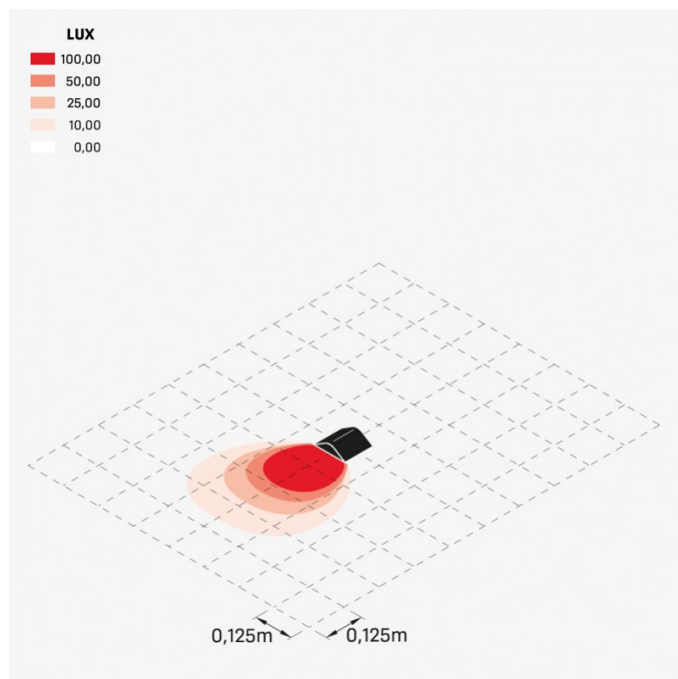

Informazioni tecniche:

Installazione:	Terra, Parete, Superficie terra, Superficie parete, Incasso terra, Incasso parete
Materiale Corpo:	Acciaio
Finitura:	Corten
Trattamento:	Bordo Mare
Tipo di diffusore:	Vetro serigrafato
Tipo lampada:	LED
Classe energetica:	G
Temperatura colore:	2700K
CRI:	>80
LB Factor:	L80B20 - 50.000h
Step MacAdam:	3
Rischio fotobiologico:	RG1
Potenza assorbita Watt:	3
Lumen:	200
Real Lumen:	60
Alimentazione:	☑️ integrata
LED:	AC DIRECT
Classe di isolamento:	⊕ CL.I
Cavo Alimentazione:	0,40 metri H05RN-F 3x1
Grado di protezione:	IP 67
Resistenza alla rottura:	IK 10 20J xx9
Marchi di Conformità:	CE UK
Caratteristiche aggiuntive:	☀️ 50°C MAX ↓ 500 KG MAX
Dimmerazione	Taglio di fase

Cavo 0.4m H05RN-F 3x1 nero.

Tegolo

LL15201K2

Lombardo.

Immagine di montaggio:

Simulazioni illuminotecniche:

tegolo_muro

tegolo_pavimento

Curva fotometrica: