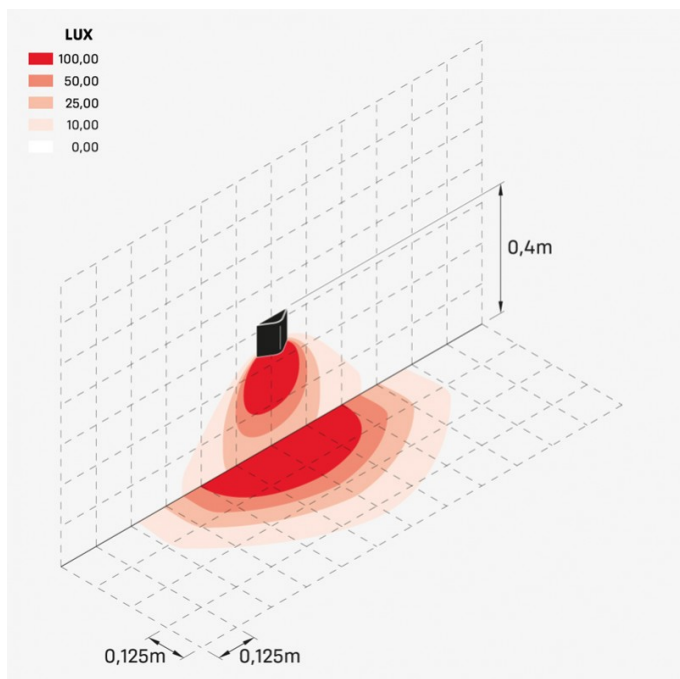

Informazioni tecniche:

Installazione:	Terra, Parete, Superficie terra, Superficie parete, Incasso terra, Incasso parete
Materiale Corpo:	Acciaio
Finitura:	Corten
Trattamento:	Bordo Mare
Tipo di diffusore:	Vetro serigrafato
Tipo lampada:	LED
Classe energetica:	G
Temperatura colore:	2700K
CRI:	>80
LB Factor:	L80B20 - 50.000h
Step MacAdam:	3
Rischio fotobiologico:	RG1
Potenza assorbita Watt:	3
Lumen:	200
Real Lumen:	60
Alimentazione:	☑️ integrata
LED:	AC DIRECT
Classe di isolamento:	⊕ CL.I
Cavo Alimentazione:	0,40 metri H05RN-F 3x1
Grado di protezione:	IP 67
Resistenza alla rottura:	IK 10 20J xx9
Marchi di Conformità:	CE UK
Caratteristiche aggiuntive:	☀️ 50°C MAX ↓ 500 KG MAX
Dimmerazione	Taglio di fase

Cavo 0.4m H05RN-F 3x1 nero.

Tegolo

LL15201K2

Lombardo.

Immagine di montaggio:

Simulazioni illuminotecniche:

tegolo_muro

tegolo_pavimento

Curva fotometrica: