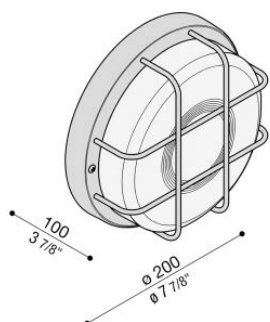

Tartaruga tonda 200 con gabbia

Lombardo.

LB46121

Informazioni tecniche:

Installazione:	Parete, Soffitto
Finitura:	Bianco da stampaggio
Tipo di diffusore:	Vetro trasparente
Tipo lampada:	Lamp
CRI:	>80
Rischio fotobiologico:	RG0
Tipo di attacco lampadina:	E27
Lamp max:	1X75
CFL:	1X11
Classe di isolamento:	□ CL.II
Grado di protezione:	IP 44
Resistenza alla rottura:	IK 06 1J xx3
Marchi di Conformità:	  

Base e gabbia in tecnopolimero. Lampade dim. max: E27
120 mm Ø 45 mm

Tartaruga tonda 200 con gabbia

Lombardo.

LB46121

Lombardo S.r.l.

Via Pizzigoni 3, Villongo (BG) - 24060 - Italy - T 0039 035 939 411 - F 0039 035 939 496 - E info@lombardo.it