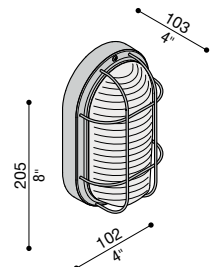

Base et grille en technopolymère.
Lampes dim. max: E27 120 mm Ø 45 mm

**Tartaruga tonda
200 senza
gabbia**

DIFF.
VETRO

IP 44 IK 06 1J xx3 CE UK
CA

LAMP	ATT.	LAMP MAX	CFL	COL.	CODE
	E27	1x75	1x11		LB46521

Base in tecnopolimero.
Lampade dim. max: E27 120 mm Ø 45 mm

Technopolymer base.
Lamp max. dim: E27 120 mm Ø 45 mm

Base en technopolymère.
Lampes dim. max: E27 120 mm Ø 45 mm

**Tartaruga ovale
200 con gabbia**

DIFF.
VETRO

IP 44 IK 06 1J xx3 CE UK
CA

LAMP	ATT.	LAMP MAX	CFL	COL.	CODE
	E27	1x60	1x11		LB44121
					LB44122
					LB44124

Base e gabbia in tecnopolimero.
Lampade dim. max: E27 120 mm Ø 45 mm

Technopolymer base and cage.
Lamp max. dim: E27 120 mm Ø 45 mm

Base et grille en technopolymère.
Lampes dim. max: E27 120 mm Ø 45 mm

Finishing