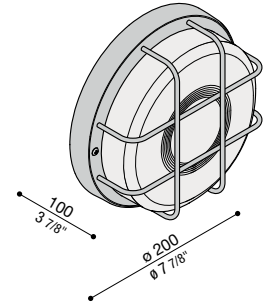

**Tartaruga tonda
200 con gabbia**

DIFF.
VETRO

IP 44 IK 06 1J xx3 CE UK
CA

LAMP	ATT.	LAMP MAX	CFL	COL.	CODE
	E27	1x75	1x11		LB46121

Base e gabbia in tecnopolimero.
Lampade dim. max: E27 120 mm Ø 45 mm

Technopolymer base and cage.
Lamp max. dim: E27 120 mm Ø 45 mm

Base et grille en technopolymère.
Lampes dim. max: E27 120 mm Ø 45 mm

**Tartaruga tonda
200 senza
gabbia**

DIFF.
VETRO

IP 44 IK 06 1J xx3 CE UK
CA

LAMP	ATT.	LAMP MAX	CFL	COL.	CODE
	E27	1x75	1x11		LB46521

Base in tecnopolimero.
Lampade dim. max: E27 120 mm Ø 45 mm

Technopolymer base.
Lamp max. dim: E27 120 mm Ø 45 mm

Base en technopolymère.
Lampes dim. max: E27 120 mm Ø 45 mm

**Tartaruga ovale
200 con gabbia**

DIFF.
VETRO

IP 44 IK 06 1J xx3 CE UK
CA

LAMP	ATT.	LAMP MAX	CFL	COL.	CODE
	E27	1x60	1x11		LB44121
					LB44122
					LB44124

Base e gabbia in tecnopolimero.
Lampade dim. max: E27 120 mm Ø 45 mm

Technopolymer base and cage.
Lamp max. dim: E27 120 mm Ø 45 mm

Base et grille en technopolymère.
Lampes dim. max: E27 120 mm Ø 45 mm

Finishing