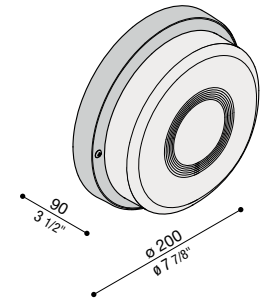

**Tartaruga tonda
200 con gabbia**

DIFF.
VETRO

IP 44 IK 06 1J xx3 CE UK
CA

LAMP	ATT.	LAMP MAX	CFL	COL.	CODE
	E27	1x75	1x11		LB46121

Base e gabbia in tecnopolimero.
Lampade dim. max: E27 120 mm Ø 45 mm

Technopolymer base and cage.
Lamp max. dim: E27 120 mm Ø 45 mm

Base et grille en technopolymère.
Lampes dim. max: E27 120 mm Ø 45 mm

**Tartaruga tonda
200 senza
gabbia**

DIFF.
VETRO

IP 44 IK 06 1J xx3 CE UK
CA

LAMP	ATT.	LAMP MAX	CFL	COL.	CODE
	E27	1x75	1x11		LB46521

Base in tecnopolimero.
Lampade dim. max: E27 120 mm Ø 45 mm

Technopolymer base.
Lamp max. dim: E27 120 mm Ø 45 mm

Base en technopolymère.
Lampes dim. max: E27 120 mm Ø 45 mm

**Tartaruga ovale
200 con gabbia**

DIFF.
VETRO

IP 44 IK 06 1J xx3 CE UK
CA

LAMP	ATT.	LAMP MAX	CFL	COL.	CODE
	E27	1x60	1x11		LB44121
					LB44122
					LB44124

Base e gabbia in tecnopolimero.
Lampade dim. max: E27 120 mm Ø 45 mm

Technopolymer base and cage.
Lamp max. dim: E27 120 mm Ø 45 mm

Base et grille en technopolymère.
Lampes dim. max: E27 120 mm Ø 45 mm

Finishing