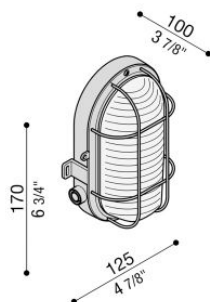

# Tartaruga Ovale 3 Entrate 170 mm

**Lombardo.**

LB41224

## Informazioni tecniche:

Installazione:	Parete, Soffitto
Finitura:	Grigio Ral 7035 da stampaggio
Tipo di diffusore:	Vetro trasparente
Tipo lampada:	Lamp
CRI:	>80
Rischio fotobiologico:	RG0
Tipo di attacco lampadina:	E27
Lamp max:	1x60
Classe di isolamento:	□ CL.II
Grado di protezione:	<b>IP 44</b>
Resistenza alla rottura:	<b>IK 06 1J xx3</b>
Marchi di Conformità:	<b>CE UK</b>

Base in poliammide. Gabbia in metallo zincato.  
Predisposizione triplo ingresso tubo 16/20 mm. Lampade dim. max: E27 120 mm Ø 45 mm