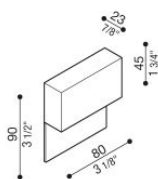

## Informazioni tecniche:

Installazione:	Parete, Superficie parete
Materiale Corpo:	Alluminio
Finitura:	Dark Grey RAL 7021
Trattamento:	Bordo Mare
Tipo di diffusore:	Vetro satinato
Tipo lampada:	LED
Classe energetica:	E
Temperatura colore:	3000K
CRI:	>80
LB Factor:	L80B20 - 50.000h
Rischio fotobiologico:	RG1
Potenza assorbita Watt:	2
Lumen:	290
Real Lumen:	248
Alimentazione:	✓ inclusa da remoto
LED:	24V REMOTE
Versione con:	 Kit DRIVER IP67
Classe di isolamento:	 CL.III
Grado di protezione:	<b>IP 66</b>
Resistenza alla rottura:	<b>IK 06 1J xx3</b>
Marchi di Conformità:	 