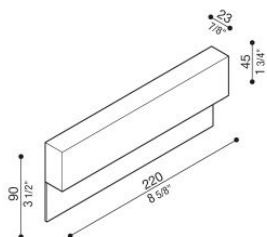

## Informazioni tecniche:

Installazione:	Parete
Materiale Corpo:	Alluminio
Finitura:	Dark Grey RAL 7021
Trattamento:	Bordo Mare
Tipo di diffusore:	Vetro satinato
Tipo lampada:	LED
Classe energetica:	E
Temperatura colore:	3000K
CRI:	>90
LB Factor:	L80B20 - 50.000h
Rischio fotobiologico:	RG1
Potenza assorbita Watt:	6
Lumen:	870
Real Lumen:	800
Alimentazione:	✓ inclusa da remoto
LED:	24V REMOTE
Versione con:	 Kit DRIVER IP67 + BOX
Classe di isolamento:	 CL.III
Grado di protezione:	<b>IP 66</b>
Resistenza alla rottura:	<b>IK 06 1J xx3</b>
Marchi di Conformità:	<b>CE UK</b>