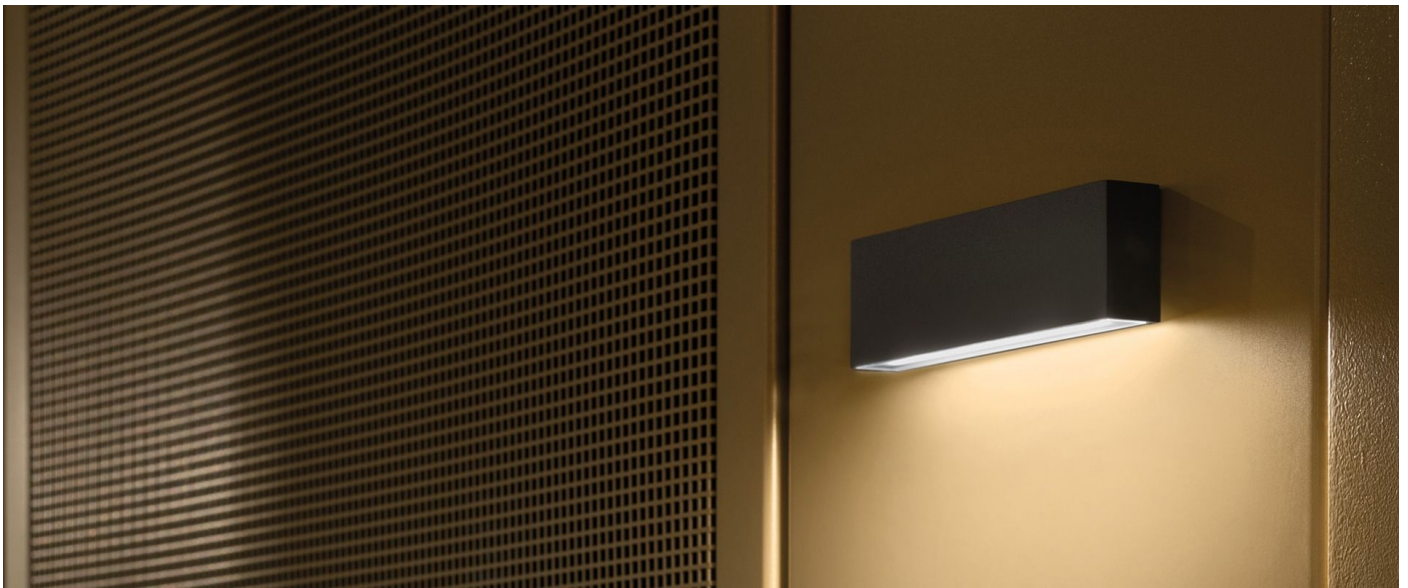

Tape 220

LL14523D3

Lombardo.