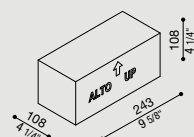

Cassaforma Polistirolo Stile 260 Stile Next 260

Cassaforma in polistirolo.

Polystyrene mould Stile 260 - Stile Next 260
Polystyrene mould.

Gabarit en polystyrène Stile 260 / Stile Next 260
Gabarit en polystyrène.

COL. CODE
LB11550

Morsettiere
Terminal blocks

Scaricatori SPD
Surge protector devices