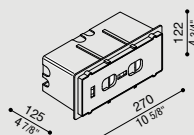

Lamp dim. max: E27 145 mm Ø 48 mm.

Lampes dim. max: E27 145 mm Ø 48 mm.

Finishing

* Led colour

- 4000K
- 3000K, lm -5%

Completa il codice
sostituendo al quadrato rosso la lettera o il numero corrispondente alla temperatura colore scelta.

Complete the code
by replacing the red box with the letter or number corresponding to the selected colour temperature.

Compléter le code
en remplaçant le carré rouge par la lettre ou le numéro correspondant à la sélection de température couleur.

✔ Alimentatore integrato

Integrated driver
Alimentation intégrée

ACCESSORI

Accessories / Accessoires

Armatura da incasso Stile 260 Stile Next 260

Armatura da incasso in termoplastico.

Thermoplastic recess box Stile 260 - Stile Next 260
Thermoplastic recess box.