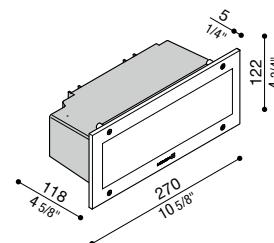

Stile next 260

DIFF.
OPAL.

IP 66 IK 06 1J xx3 CE UK CEA

LED	W	LM	REAL LM	COL.	CODE *	* LED COLOUR
	10	1300	386	220-240 V	LL785E	4000K 3000K, lm -5%
LAMP	ATT.	LAMP MAX	CFL			
	E27	1x20			LB7852N	

Lampade dim. max: E27 145 mm Ø 48 mm.

Lamp dim. max: E27 145 mm Ø 48 mm.

Lampes dim. max: E27 145 mm Ø 48 mm.

Finishing

* Led colour

- 4000K
- 3000K, lm -5%

Completa il codice
sostituendo al quadrato rosso la lettera o il numero corrispondente alla temperatura colore scelta.