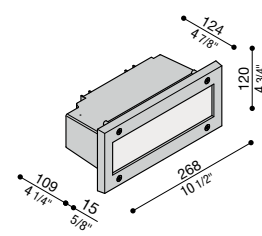

Stile 260		simmetrica		DIFF. VETRO	
IP 66 IK 08 5J xx7 CE UK CA					
LED	W	LM	REAL LM	COL.	CODE *
	10	1300	386	⊕	LL781E2□ LL781EG□ LL781EK□
					* LED COLOUR
					N 4000K S 3000K, lm -5%
LAMP	ATT.	LAMP MAX	CFL		
	E27		1x20	⊕	LB78122 LB7812G LB7812K

Anello in VALOX 4512. Lampade dim. max: E27 145 mm Ø 48 mm. *Frame made of VALOX 4512. Lamp max. dim: E27 145 mm Ø 48 mm.* Anneau en VALOX 4512. Lampes dim. max: E27 145 mm Ø 48 mm

Stile 330		simmetrica		DIFF. VETRO	
IP 66 IK 08 5J xx7 CE UK CA					
LED	W	LM	REAL LM	COL.	CODE *
	15	1900	764	⊕	LL791G2□ LL791GG□ LL791GK□
					* LED COLOUR
					N 4000K S 3000K, lm -5%
LAMP	ATT.	LAMP MAX	CFL		
	E27		1X33	⊕	LB79122 LB7912G LB7912K

Anello in VALOX 4512. Lampade dim. max: E27 196 mm Ø 58 mm. *Frame made of VALOX 4512. Lamp max. dim: E27 196 mm Ø 58 mm.* Anneau en VALOX 4512. Lampes dim. max: E27 196 mm Ø 58 mm.

ACCESSORI
Accessories / Accessoires