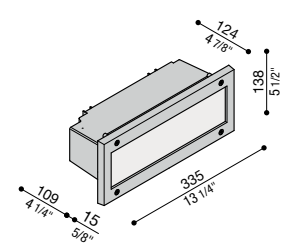

Stile 260		simmetrica		DIFF. VETRO	
IP 66 IK 08 5J xx7 CE UK CA					
LED	W	LM	REAL LM	COL.	CODE *
	10	1300	386	⊕	LL781E2□ LL781EG□ LL781EK□
					* LED COLOUR
					N 4000K S 3000K, lm -5%
LAMP	ATT.	LAMP MAX	CFL		
	E27		1x20	⊕	LB78122 LB7812G LB7812K

Anello in VALOX 4512. Lampade dim. max: E27 145 mm Ø 48 mm. *Frame made of VALOX 4512. Lamp max. dim: E27 145 mm Ø 48 mm.* Anneau en VALOX 4512. Lampes dim. max: E27 145 mm Ø 48 mm

Stile 330		simmetrica		DIFF. VETRO	
IP 66 IK 08 5J xx7 CE UK CA					
LED	W	LM	REAL LM	COL.	CODE *
	15	1900	764	⊕	LL791G2□ LL791GG□ LL791GK□
					* LED COLOUR
					N 4000K S 3000K, lm -5%
LAMP	ATT.	LAMP MAX	CFL		
	E27		1X33	⊕	LB79122 LB7912G LB7912K

Anello in VALOX 4512. Lampade dim. max: E27 196 mm Ø 58 mm. *Frame made of VALOX 4512. Lamp max. dim: E27 196 mm Ø 58 mm.* Anneau en VALOX 4512. Lampes dim. max: E27 196 mm Ø 58 mm.

ACCESSORI
Accessories / Accessoires