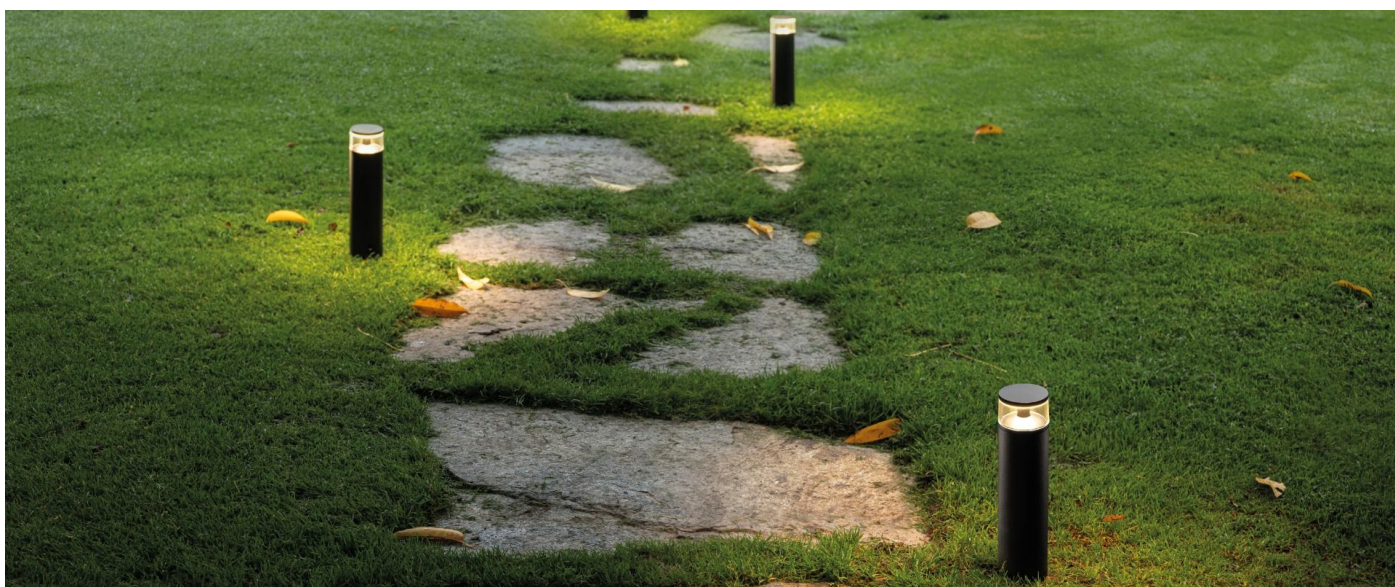

Stik 60 Flat Trasp Bollard 300

Lombardo.

LL16131E3

Informazioni tecniche:

Installazione:	Terra, Paletto/bollard terra
Materiale Corpo:	Alluminio
Finitura:	Grigio antracite RAL 7021
Trattamento:	Bordo Mare
Tipo di diffusore:	Polycarbonato
Tipo lampada:	LED
Classe energetica:	D
Temperatura colore:	3000K
CRI:	>80
LB Factor:	L80B20 - 50.000h
Step MacAdam:	3
Rischio fotobiologico:	RG1
Potenza assorbita Watt:	5,5
Lumen:	800
Real Lumen:	335
Alimentazione:	☑ integrata
LED:	220-240 V
Interruttore magnetotermico	120-/-192-/ B10 - C10 - B16 - C16
Classe di isolamento:	☐ CL.II
Cavo Alimentazione:	0,30 metri H05RN-F 2x1
Grado di protezione:	IP 66
Resistenza alla rottura:	IK 09 10J xx7
Marchi di Conformità:	CE UK Eurasian Conformity Mark

Base di fissaggio inclusa.

Stik 60 Flat Trasp Bollard 300

Lombardo.

LL16131E3

Immagini di montaggio:

Stik 60 Flat Trasp Bollard 300

Lombardo.

LL16131E3