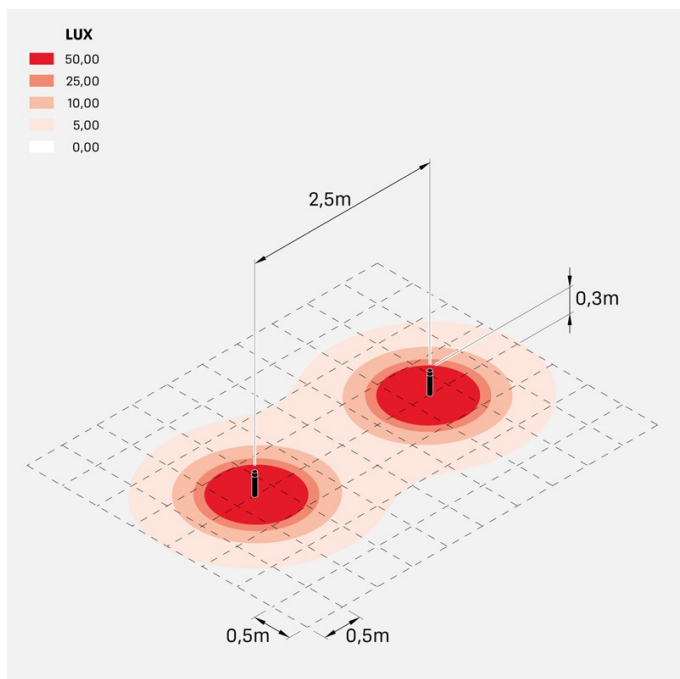

Stik 60 Flat Trasp Bollard 300

Lombardo.

LL16131E3

Informazioni tecniche:

Installazione:	Terra, Paletto/bollard terra
Materiale Corpo:	Alluminio
Finitura:	Grigio antracite RAL 7021
Trattamento:	Bordo Mare
Tipo di diffusore:	Polycarbonato
Tipo lampada:	LED
Classe energetica:	D
Temperatura colore:	3000K
CRI:	>80
LB Factor:	L80B20 - 50.000h
Step MacAdam:	3
Rischio fotobiologico:	RG1
Potenza assorbita Watt:	5,5
Lumen:	800
Real Lumen:	335
Alimentazione:	☑ integrata
LED:	220-240 V
Interruttore magnetotermico	120-/-192-/ B10 - C10 - B16 - C16
Classe di isolamento:	☐ CL.II
Cavo Alimentazione:	0,30 metri H05RN-F 2x1
Grado di protezione:	IP 66
Resistenza alla rottura:	IK 09 10J xx7
Marchi di Conformità:	CE UK Eurasian Conformity Mark

Base di fissaggio inclusa.

Stik 60 Flat Trasp Bollard 300

Lombardo.

LL16131E3

Immagini di montaggio:

Stik 60 Flat Trasp Bollard 300

Lombardo.

LL16131E3

Simulazioni illuminotecniche:

stik_60_flat_trasp_bollard_300

Curva fotometrica: