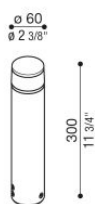

Stik 60 Flat Trasp Bollard 300

Lombardo.

LL16131E3

Informazioni tecniche:

Installazione:	Terra, Paletto/bollard terra
Materiale Corpo:	Alluminio
Finitura:	Grigio antracite RAL 7021
Trattamento:	Bordo Mare
Tipo di diffusore:	Polycarbonato
Tipo lampada:	LED
Classe energetica:	D
Temperatura colore:	3000K
CRI:	>80
LB Factor:	L80B20 - 50.000h
Step MacAdam:	3
Rischio fotobiologico:	RG1
Potenza assorbita Watt:	5,5
Lumen:	800
Real Lumen:	335
Alimentazione:	☑ integrata
LED:	220-240 V
Interruttore magnetotermico	120-/-192-/ B10 - C10 - B16 - C16
Classe di isolamento:	☐ CL.II
Cavo Alimentazione:	0,30 metri H05RN-F 2x1
Grado di protezione:	IP 66
Resistenza alla rottura:	IK 09 10J xx7
Marchi di Conformità:	CE UK Eurasian Conformity Mark

Base di fissaggio inclusa.

Stik 60 Flat Trasp Bollard 300

Lombardo.

LL16131E3

Immagini di montaggio:

Stik 60 Flat Trasp Bollard 300

Lombardo.

LL16131E3