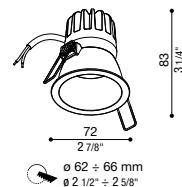

Pop

Pop 60 T

NEW

DIFF.
TRASP.

IP65 IK 07 2J xx5 CE UK
CA

LED	W	LM	REAL LM	COL.	CODE **	* OPTIC	* LED COLOUR
	7	1000	800	◆ ✓	LL14600W□□ LL14600B□□ LL14600Z□□ LL14600U□□ LL14600G□□ LL14600A□□	S 25° M 45° D Diff.	N 4000K 3 3000K, lm -5% 2 2700K, lm -5%
	7	1000	800	◆ ✗	LZ14600W□□ LZ14600B□□ LZ14600Z□□ LZ14600U□□ LZ14600G□□ LZ14600A□□		

Codici LL14600A e LZ14600A in versione All Black con vetro serigrafato nero e anello adattatore nero.

Codes LL14600A and LZ14600A in All Black version with black serigraphed glass and black adapter ring.

Codes LL14600A et LZ14600A en version All Black avec verre sérigraphié noir et bague d'adaptation noire.

Pop 60 Q

NEW

DIFF.
TRASP.

IP65 IK 07 2J xx5 CE UK
CA

LED	W	LM	REAL LM	COL.	CODE **	* OPTIC	* LED COLOUR
	7	1000	840	◆ ✓	LL14601W□□ LL14601B□□ LL14601Z□□ LL14601U□□ LL14601G□□ LL14601A□□	S 25° M 45° D Diff.	N 4000K 3 3000K, lm -5% 2 2700K, lm -5%
	7	1000	840	◆ ✗	LZ14601W□□ LZ14601B□□ LZ14601Z□□ LZ14601U□□ LZ14601G□□ LZ14601A□□		