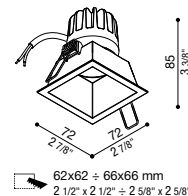

Codici LL14601A e LZ14601A in versione All Black con vetro serigrafato nero e anello adattatore nero.

Codes LL14601A and LZ14601A in All Black version with black serigraphed glass and black adapter ring.