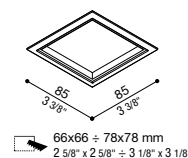

Codes LL14600A et LZ14600A en version All Black avec verre sérigraphié noir et bague d'adaptation noire.

Pop 60 Q

NEW

DIFF.
TRASP.

IP65 IK 07 2J xx5 CE UK
CA

LED	W	LM	REAL LM	COL.	CODE **	* OPTIC	* LED COLOUR
	7	1000	840	◆ ✓	LL14601W□□ LL14601B□□ LL14601Z□□ LL14601U□□ LL14601G□□ LL14601A□□	S 25° M 45° D Diff.	N 4000K 3 3000K, lm -5% 2 2700K, lm -5%
	7	1000	840	◆ ✗	LZ14601W□□ LZ14601B□□ LZ14601Z□□ LZ14601U□□ LZ14601G□□ LZ14601A□□		