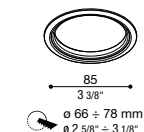

Pop

Pop 60 T

NEW

DIFF.
TRASP.

IP65 IK 07 2J xx5 CE UK
CA

LED	W	LM	REAL LM	COL.	CODE **	* OPTIC	* LED COLOUR
	7	1000	800	◆ ✓	LL14600W□□ LL14600B□□ LL14600Z□□ LL14600U□□ LL14600G□□ LL14600A□□	S 25° M 45° D Diff.	N 4000K 3 3000K, lm -5% 2 2700K, lm -5%
	7	1000	800	◆ ✗	LZ14600W□□ LZ14600B□□ LZ14600Z□□ LZ14600U□□ LZ14600G□□ LZ14600A□□		