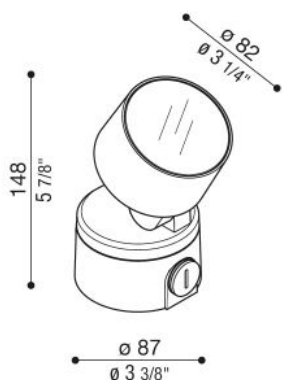

Colori disponibili:

Bianco RAL 9010

Grigio High Tech RAL 9006

Grigio antracite RAL 7021

Corten

Verde RAL 6003

Informazioni tecniche:

Tipologia prodotto:	Terra, Parete
Tipo di diffusore:	Vetro serigrafato
Tipo lampada:	LED
Classe energetica:	A++
Temperatura colore:	☐ N 4000K ☐ 3 3000K, Im -5% ☐ 2 2700K, Im -5%
Inclinazione ottica:	☐ D Diff. ☐ S 25° ☐ M 40° ☐ L 60°
CRI:	>80
Rischio fotobiologico:	RG0
Watt:	9
Lumen:	1000
Real Lumen:	750
Alimentazione:	☒ 220-240 V
Classe di isolamento:	☒ CL.I
Grado di protezione:	IP 66
Resistenza alla rottura:	IK 10 20J xx9
Marchi di Conformità:	CE
Pezzi per confezione:	4

Possibile scelta di 3 differenti ottiche. Versione Honeycomb non disponibile con ottica D.

Descrizione del prodotto:

Adatto per uso esterno. Possibilità di installazione a parete, pavimento e soffitto. Corpo e snodo in alluminio pressofuso; elevata resistenza all'ossidazione grazie al trattamento di cataforesi e alla verniciatura con resine poliestere stabilizzata ai raggi UV. Diffusore in vetro temprato e serigrafato. Riflettore in alluminio. Guarnizioni in silicone per il mantenimento del grado IP 66. Bulloneria in acciaio inox A4. Regolazione inclinazione di 90° e rotazione di 360°. LED a tensione di rete, dimmerabile a taglio di fase. Disponibile versione con filtro antiabbagliamento. Fornito di dispositivo di protezione alle sovratensioni (1kW). **NOA 50 - 100:** forniti con pressacavo G1/2, valvola osmotica e tappo di chiusura. Modelli predisposti per doppio ingresso tubo. **LED 4000K (N), 3000K (3) e 2700 (2). LED a tensione di rete. Nessun rischio fotobiologico, RG0 gruppo di rischio esente (EN62471).**