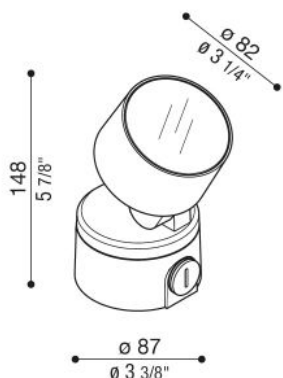

Noa 50

LL133001 ☐ ☐

LOMBARDO

NEW

Colori disponibili:

Bianco RAL 9010

Grigio High Tech RAL 9006

Grigio antracite RAL 7021

Corten

Verde RAL 6003

Informazioni tecniche:

Tipologia prodotto:	Terra, Parete
Tipo di diffusore:	Vetro serigrafato
Tipo lampada:	LED
Classe energetica:	A++
Temperatura colore:	☐ N 4000K ☐ 3 3000K, Im -5% ☐ 2 2700K, Im -5%
Inclinazione ottica:	☐ D Diff. ☐ S 25° ☐ M 40° ☐ L 60°
CRI:	>80
Rischio fotobiologico:	RG0
Watt:	9
Lumen:	1000
Real Lumen:	750
Alimentazione:	☒ 220-240 V
Classe di isolamento:	☒ CL.I
Grado di protezione:	IP 66
Resistenza alla rottura:	IK 10 20J xx9
Marchi di Conformità:	CE
Pezzi per confezione:	4

Possibile scelta di 3 differenti ottiche. Versione Honeycomb non disponibile con ottica D.

Descrizione del prodotto:

Adatto per uso esterno. Possibilità di installazione a parete, pavimento e soffitto. Corpo e snodo in alluminio pressofuso; elevata resistenza all'ossidazione grazie al trattamento di cataforesi e alla verniciatura con resine poliestere stabilizzata ai raggi UV. Diffusore in vetro temprato e serigrafato. Riflettore in alluminio. Guarnizioni in silicone per il mantenimento del grado IP 66. Bulloneria in acciaio inox A4. Regolazione inclinazione di 90° e rotazione di 360°. LED a tensione di rete, dimmerabile a taglio di fase. Disponibile versione con filtro antiabbagliamento. Fornito di dispositivo di protezione alle sovratensioni (1kW). **NOA 50 - 100:** forniti con pressacavo G1/2, valvola osmotica e tappo di chiusura. Modelli predisposti per doppio ingresso tubo. **LED 4000K (N), 3000K (3) e 2700 (2). LED a tensione di rete. Nessun rischio fotobiologico, RG0 gruppo di rischio esente (EN62471).**