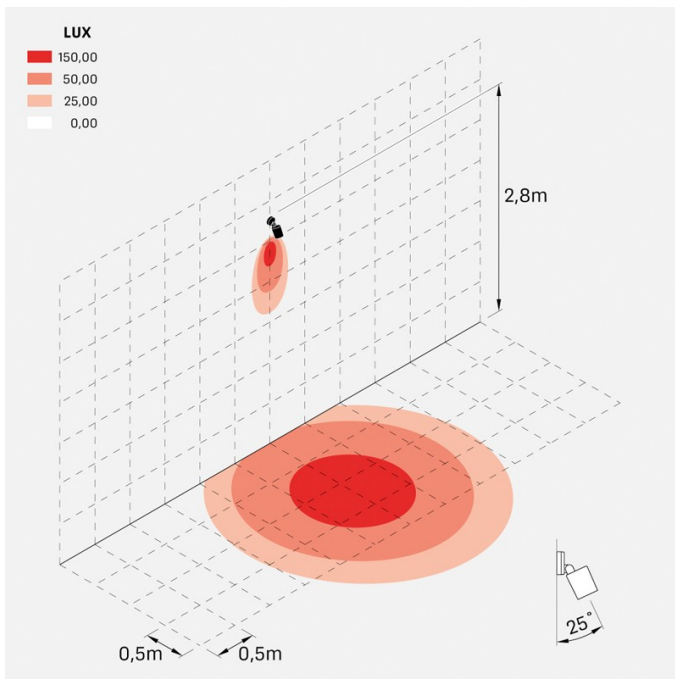

Noa 100 Wall

LL133039S3

Lombardo.

Informazioni tecniche:

Installazione:	Parete, Soffitto, Terra
Materiale Corpo:	Alluminio
Finitura:	Verde RAL 6003
Trattamento:	Bordo Mare
Tipo di diffusore:	Vetro serigrafato
Inclinazione ottica:	25°
Tipo lampada:	LED
Classe energetica:	F
Temperatura colore:	3000K
CRI:	>80
LB Factor:	L80B20 - 50.000h
Rischio fotobiologico:	RG1
Potenza assorbita Watt:	16
Lumen:	1750
Real Lumen:	800
Alimentazione:	☑ integrata
LED:	AC DIRECT
Versione con:	🍯 HONEYCOMB
Classe di isolamento:	⊖ CL.I
Grado di protezione:	IP 66
Resistenza alla rottura:	IK 07 2J xx5
Marchi di Conformità:	CE UK
Dimmerazione	Taglio di fase

Versione Honeycomb non disponibile con ottica D.

Noa 100 Wall

LL133039S3

Lombardo.

Immagini di montaggio:

Noa 100 Wall

LL133039S3

Lombardo.

Simulazioni illuminotecniche:

noa_100_wall_honey_optic_s

Curva fotometrica: