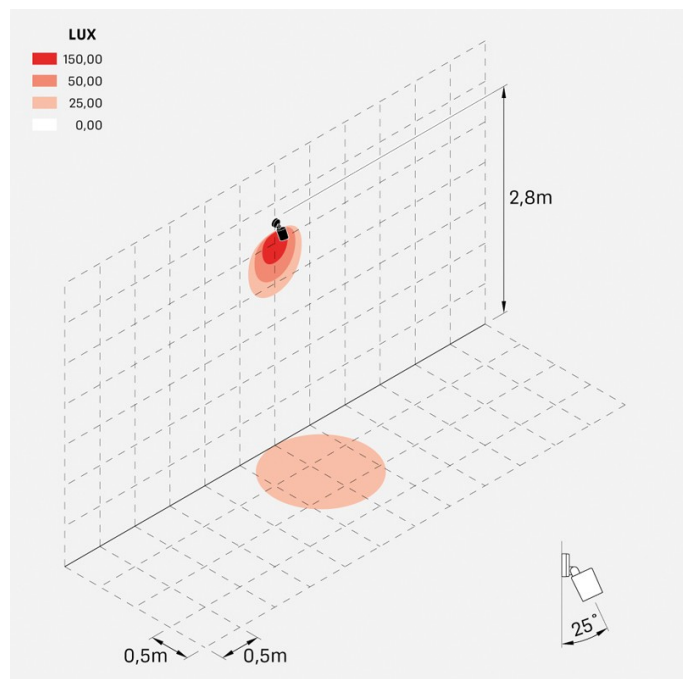

Noa 100 Wall

LL133034DN

Lombardo.

Informazioni tecniche:

Installazione:	Parete, Soffitto, Terra
Materiale Corpo:	Alluminio
Finitura:	Verde RAL 6003
Trattamento:	Bordo Mare
Tipo di diffusore:	Vetro serigrafato
Inclinazione ottica:	Diff.
Tipo lampada:	LED
Classe energetica:	F
Temperatura colore:	4000K
CRI:	>80
LB Factor:	L80B20 - 50.000h
Rischio fotobiologico:	RG1
Potenza assorbita Watt:	16
Lumen:	1750
Real Lumen:	1200
Alimentazione:	☑ integrata
LED:	AC DIRECT
Classe di isolamento:	⊕ CL.I
Grado di protezione:	IP 66
Resistenza alla rottura:	IK 07 2J xx5
Marchi di Conformità:	CE UK
Dimmerazione:	Taglio di fase

Versione Honeycomb non disponibile con ottica D.

Noa 100 Wall

LL133034DN

Lombardo.

Immagini di montaggio:

Noa 100 Wall

Lombardo.

LL133034DN

Simulazioni illuminotecniche:

noa_100_wall_optic_d

Curva fotometrica: