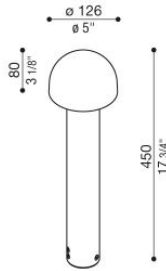

Mushu Full 450

LL16222G1

Lombardo.

Informazioni tecniche:

Installazione:	Terra, Paletto/bollard terra
Materiale Corpo:	Alluminio
Finitura:	Grigio High Tech RAL 9006
Trattamento:	Bordo Mare
Tipo di diffusore:	Polycarbonato
Tipo lampada:	LED
Classe energetica:	D
Temperatura colore:	2200K
CRI:	>80
LB Factor:	L80B20 - 50.000h
Step MacAdam:	3
Rischio fotobiologico:	RG1
Potenza assorbita Watt:	5,5
Lumen:	800
Real Lumen:	235
Alimentazione:	☑ integrata
LED:	220-240 V
Interruttore magnetotermico	120-/-192-/ B10 - C10 - B16 - C16
Classe di isolamento:	☐ CL.II
Cavo Alimentazione:	0,30 metri H05RN-F 2x1
Grado di protezione:	IP 66
Resistenza alla rottura:	IK 09 10J xx7
Marchi di Conformità:	CE UK

Base di fissaggio inclusa.

Mushu Full 450

LL16222G1

Lombardo.

Immagini di montaggio:

Mushu Full 450

LL16222G1

Lombardo.

Simulazioni illuminotecniche:

mushu_full_450

Curva fotometrica: