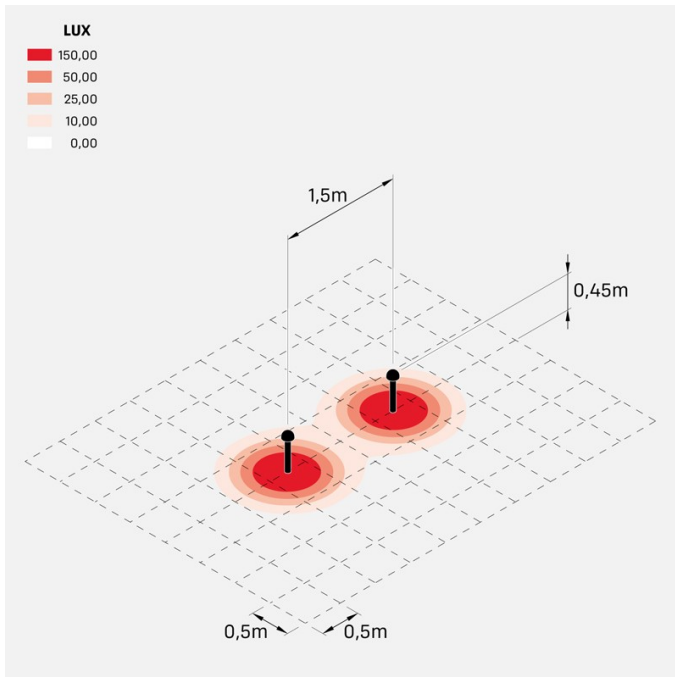

Mushu Full 450

LL16222G1

Lombardo.

Informazioni tecniche:

Installazione:	Terra, Paletto/bollard terra
Materiale Corpo:	Alluminio
Finitura:	Grigio High Tech RAL 9006
Trattamento:	Bordo Mare
Tipo di diffusore:	Polycarbonato
Tipo lampada:	LED
Classe energetica:	D
Temperatura colore:	2200K
CRI:	>80
LB Factor:	L80B20 - 50.000h
Step MacAdam:	3
Rischio fotobiologico:	RG1
Potenza assorbita Watt:	5,5
Lumen:	800
Real Lumen:	235
Alimentazione:	☑ integrata
LED:	220-240 V
Interruttore magnetotermico	120-/-192-/ B10 - C10 - B16 - C16
Classe di isolamento:	☐ CL.II
Cavo Alimentazione:	0,30 metri H05RN-F 2x1
Grado di protezione:	IP 66
Resistenza alla rottura:	IK 09 10J xx7
Marchi di Conformità:	CE UK

Base di fissaggio inclusa.

Mushu Full 450

LL16222G1

Lombardo.

Immagini di montaggio:

Mushu Full 450

LL16222G1

Lombardo.

Simulazioni illuminotecniche:

mushu_full_450

Curva fotometrica: