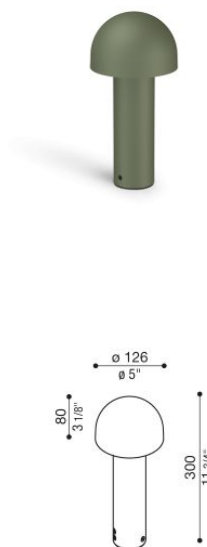

Mushu Full 300

LL16221V3

Lombardo.

Informazioni tecniche:

Installazione:	Terra, Paletto/bollard terra
Materiale Corpo:	Alluminio
Finitura:	Verde RAL 6003
Trattamento:	Bordo Mare
Tipo di diffusore:	Polycarbonato
Tipo lampada:	LED
Classe energetica:	D
Temperatura colore:	3000K
CRI:	>80
LB Factor:	L80B20 - 50.000h
Step MacAdam:	3
Rischio fotobiologico:	RG1
Potenza assorbita Watt:	5,5
Lumen:	800
Real Lumen:	235
Alimentazione:	<input checked="" type="checkbox"/> integrata
LED:	220-240 V
Interruttore magnetotermico	120-/-192-/ B10 - C10 - B16 - C16
Classe di isolamento:	<input type="checkbox"/> CL.II
Cavo Alimentazione:	0,30 metri H05RN-F 2x1
Grado di protezione:	IP 66
Resistenza alla rottura:	IK 09 10J xx7
Marchi di Conformità:	CE UK EA

Base di fissaggio inclusa.

Mushu Full 300

Lombardo.

LL16221V3

Immagini di montaggio:

LL16221V3

Simulazioni illuminotecniche:

mushu_full_300

Curva fotometrica: