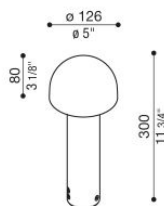

## Informazioni tecniche:

Installazione:	Terra, Paletto/bollard terra
Materiale Corpo:	Alluminio
Finitura:	Brown Bronze
Trattamento:	Bordo Mare
Tipo di diffusore:	Polycarbonato
Tipo lampada:	LED
Classe energetica:	D
Temperatura colore:	4000K
CRI:	>80
LB Factor:	L80B20 - 50.000h
Step MacAdam:	3
Rischio fotobiologico:	RG1
Potenza assorbita Watt:	5,5
Lumen:	800
Real Lumen:	235
Alimentazione:	☑ integrata
LED:	220-240 V
Interruttore magnetotermico	120-/-192-/ B10 - C10 - B16 - C16
Classe di isolamento:	☐ CL.II
Cavo Alimentazione:	0,30 metri H05RN-F 2x1
Grado di protezione:	<b>IP 66</b>
Resistenza alla rottura:	<b>IK 09 10J xx7</b>
Marchi di Conformità:	CE UK EA