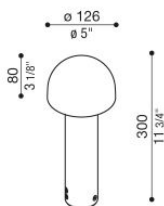

# Mushu Full 300

LL16221M2

**Lombardo.**

## Informazioni tecniche:

Installazione:	Terra, Paletto/bollard terra
Materiale Corpo:	Alluminio
Finitura:	Brown Bronze
Trattamento:	Bordo Mare
Tipo di diffusore:	Polycarbonato
Tipo lampada:	LED
Classe energetica:	D
Temperatura colore:	2700K
CRI:	>80
LB Factor:	L80B20 - 50.000h
Step MacAdam:	3
Rischio fotobiologico:	RG1
Potenza assorbita Watt:	5,5
Lumen:	800
Real Lumen:	235
Alimentazione:	☑️ integrata
LED:	220-240 V
Interruttore magnetotermico	120-/-192-/ B10 - C10 - B16 - C16
Classe di isolamento:	☐ CL.II
Cavo Alimentazione:	0,30 metri H05RN-F 2x1
Grado di protezione:	<b>IP 66</b>
Resistenza alla rottura:	<b>IK 09 10J xx7</b>
Marchi di Conformità:	CE UK EA