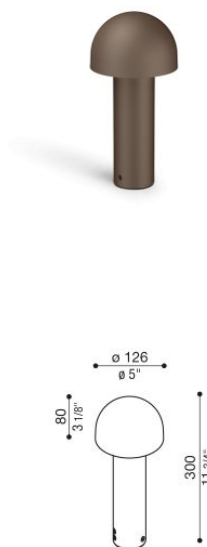

Mushu Full 300

LL16221M1

Lombardo.

Informazioni tecniche:

Installazione:	Terra, Paletto/bollard terra
Materiale Corpo:	Alluminio
Finitura:	Brown Bronze
Trattamento:	Bordo Mare
Tipo di diffusore:	Polycarbonato
Tipo lampada:	LED
Classe energetica:	D
Temperatura colore:	2200K
CRI:	>80
LB Factor:	L80B20 - 50.000h
Step MacAdam:	3
Rischio fotobiologico:	RG1
Potenza assorbita Watt:	5,5
Lumen:	800
Real Lumen:	235
Alimentazione:	☑️ integrata
LED:	220-240 V
Interruttore magnetotermico	120-/-192-/ B10 - C10 - B16 - C16
Classe di isolamento:	☐ CL.II
Cavo Alimentazione:	0,30 metri H05RN-F 2x1
Grado di protezione:	IP 66
Resistenza alla rottura:	IK 09 10J xx7
Marchi di Conformità:	CE UK EA

Base di fissaggio inclusa.

Mushu Full 300

Lombardo.

LL16221M1

Immagini di montaggio:

LL16221M1

Simulazioni illuminotecniche:

mushu_full_300

Curva fotometrica: