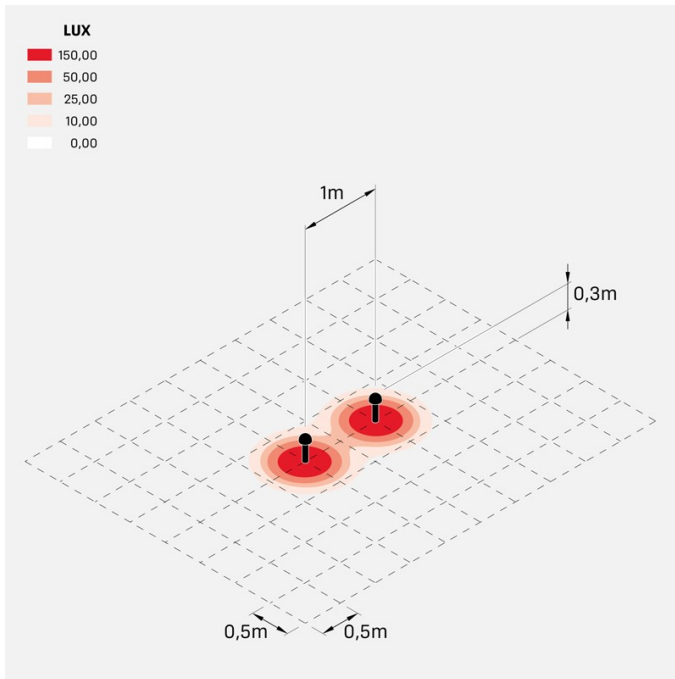

Mushu Full 300

LL16221KN

Lombardo.

Informazioni tecniche:

Installazione:	Terra, Paletto/bollard terra
Materiale Corpo:	Alluminio
Finitura:	Corten
Trattamento:	Bordo Mare
Tipo di diffusore:	Polycarbonato
Tipo lampada:	LED
Classe energetica:	D
Temperatura colore:	4000K
CRI:	>80
LB Factor:	L80B20 - 50.000h
Step MacAdam:	3
Rischio fotobiologico:	RG1
Potenza assorbita Watt:	5,5
Lumen:	800
Real Lumen:	235
Alimentazione:	☑ integrata
LED:	220-240 V
Interruttore magnetotermico	120-/-192-/ B10 - C10 - B16 - C16
Classe di isolamento:	☐ CL.II
Cavo Alimentazione:	0,30 metri H05RN-F 2x1
Grado di protezione:	IP 66
Resistenza alla rottura:	IK 09 10J xx7
Marchi di Conformità:	CE UK EA

Base di fissaggio inclusa.

Mushu Full 300

LL16221KN

Lombardo.

Immagini di montaggio:

LL16221KN

Simulazioni illuminotecniche:

mushu_full_300

Curva fotometrica: