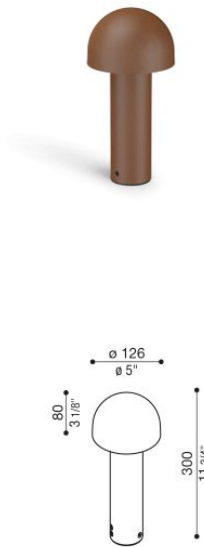

Mushu Full 300

LL16221KN

Lombardo.

Informazioni tecniche:

Installazione:	Terra, Paletto/bollard terra
Materiale Corpo:	Alluminio
Finitura:	Corten
Trattamento:	Bordo Mare
Tipo di diffusore:	Polycarbonato
Tipo lampada:	LED
Classe energetica:	D
Temperatura colore:	4000K
CRI:	>80
LB Factor:	L80B20 - 50.000h
Step MacAdam:	3
Rischio fotobiologico:	RG1
Potenza assorbita Watt:	5,5
Lumen:	800
Real Lumen:	235
Alimentazione:	☑ integrata
LED:	220-240 V
Interruttore magnetotermico	120-/-192-/ B10 - C10 - B16 - C16
Classe di isolamento:	☐ CL.II
Cavo Alimentazione:	0,30 metri H05RN-F 2x1
Grado di protezione:	IP 66
Resistenza alla rottura:	IK 09 10J xx7
Marchi di Conformità:	CE UK EA

Base di fissaggio inclusa.

Mushu Full 300

LL16221KN

Lombardo.

Immagini di montaggio:

LL16221KN

Simulazioni illuminotecniche:

mushu_full_300

Curva fotometrica: