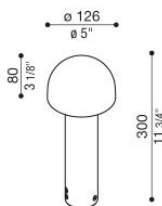

Mushu Full 300

LL16221K2

Lombardo.

Informazioni tecniche:

Installazione:	Terra, Paletto/bollard terra
Materiale Corpo:	Alluminio
Finitura:	Corten
Trattamento:	Bordo Mare
Tipo di diffusore:	Polycarbonato
Tipo lampada:	LED
Classe energetica:	D
Temperatura colore:	2700K
CRI:	>80
LB Factor:	L80B20 - 50.000h
Step MacAdam:	3
Rischio fotobiologico:	RG1
Potenza assorbita Watt:	5,5
Lumen:	800
Real Lumen:	235
Alimentazione:	☑️ integrata
LED:	220-240 V
Interruttore magnetotermico	120-/-192-/ B10 - C10 - B16 - C16
Classe di isolamento:	☐ CL.II
Cavo Alimentazione:	0,30 metri H05RN-F 2x1
Grado di protezione:	IP 66
Resistenza alla rottura:	IK 09 10J xx7
Marchi di Conformità:	CE UK EA

Base di fissaggio inclusa.

Mushu Full 300

LL16221K2

Lombardo.

Immagini di montaggio:

LL16221K2

Simulazioni illuminotecniche:

mushu_full_300

Curva fotometrica: