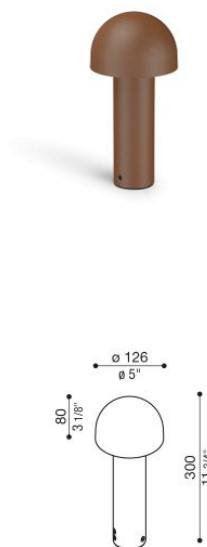

Mushu Full 300

LL16221K1

Lombardo.

Informazioni tecniche:

Installazione:	Terra, Paletto/bollard terra
Materiale Corpo:	Alluminio
Finitura:	Corten
Trattamento:	Bordo Mare
Tipo di diffusore:	Polycarbonato
Tipo lampada:	LED
Classe energetica:	D
Temperatura colore:	2200K
CRI:	>80
LB Factor:	L80B20 - 50.000h
Step MacAdam:	3
Rischio fotobiologico:	RG1
Potenza assorbita Watt:	5,5
Lumen:	800
Real Lumen:	235
Alimentazione:	☑ integrata
LED:	220-240 V
Interruttore magnetotermico	120-/-192-/ B10 - C10 - B16 - C16
Classe di isolamento:	☐ CL.II
Cavo Alimentazione:	0,30 metri H05RN-F 2x1
Grado di protezione:	IP 66
Resistenza alla rottura:	IK 09 10J xx7
Marchi di Conformità:	CE UK EA

Base di fissaggio inclusa.

Mushu Full 300

Lombardo.

LL16221K1

Immagini di montaggio:

LL16221K1

Simulazioni illuminotecniche:

mushu_full_300

Curva fotometrica: