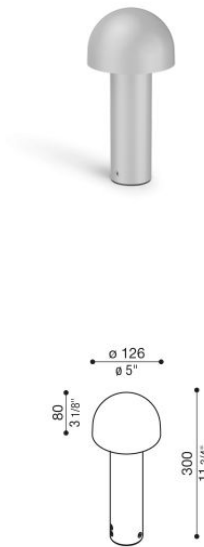

Mushu Full 300

LL16221GN

Lombardo.

Informazioni tecniche:

Installazione:	Terra, Paletto/bollard terra
Materiale Corpo:	Alluminio
Finitura:	Grigio High Tech RAL 9006
Trattamento:	Bordo Mare
Tipo di diffusore:	Polycarbonato
Tipo lampada:	LED
Classe energetica:	D
Temperatura colore:	4000K
CRI:	>80
LB Factor:	L80B20 - 50.000h
Step MacAdam:	3
Rischio fotobiologico:	RG1
Potenza assorbita Watt:	5,5
Lumen:	800
Real Lumen:	235
Alimentazione:	☑ integrata
LED:	220-240 V
Interruttore magnetotermico	120-/-192-/ B10 - C10 - B16 - C16
Classe di isolamento:	☐ CL.II
Cavo Alimentazione:	0,30 metri H05RN-F 2x1
Grado di protezione:	IP 66
Resistenza alla rottura:	IK 09 10J xx7
Marchi di Conformità:	CE UK Eurasian Conformity Mark

Base di fissaggio inclusa.

Mushu Full 300

LL16221GN

Lombardo.

Immagini di montaggio:

LL16221GN

Simulazioni illuminotecniche:

mushu_full_300

Curva fotometrica: