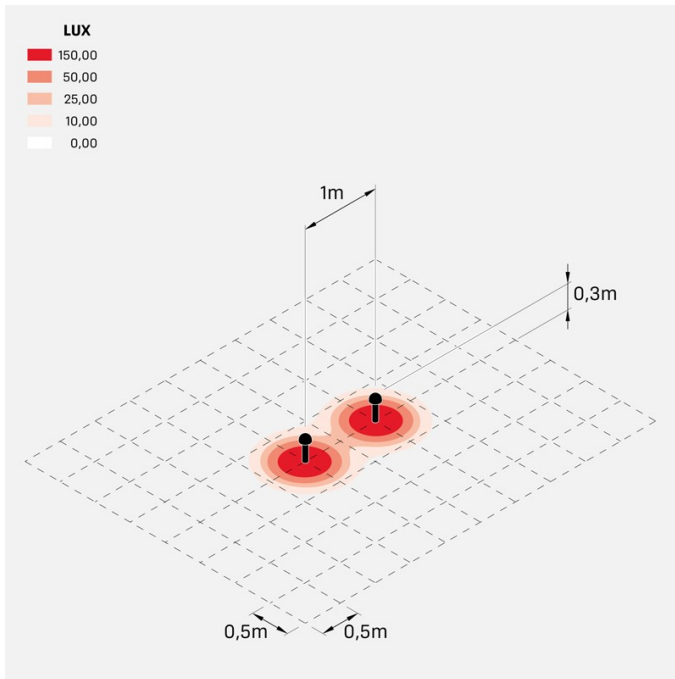

Mushu Full 300

LL16221GN

Lombardo.

Informazioni tecniche:

Installazione:	Terra, Paletto/bollard terra
Materiale Corpo:	Alluminio
Finitura:	Grigio High Tech RAL 9006
Trattamento:	Bordo Mare
Tipo di diffusore:	Polycarbonato
Tipo lampada:	LED
Classe energetica:	D
Temperatura colore:	4000K
CRI:	>80
LB Factor:	L80B20 - 50.000h
Step MacAdam:	3
Rischio fotobiologico:	RG1
Potenza assorbita Watt:	5,5
Lumen:	800
Real Lumen:	235
Alimentazione:	☑ integrata
LED:	220-240 V
Interruttore magnetotermico	120-/-192-/ B10 - C10 - B16 - C16
Classe di isolamento:	☐ CL.II
Cavo Alimentazione:	0,30 metri H05RN-F 2x1
Grado di protezione:	IP 66
Resistenza alla rottura:	IK 09 10J xx7
Marchi di Conformità:	CE UK Eurasian Conformity Mark

Base di fissaggio inclusa.

Mushu Full 300

LL16221GN

Lombardo.

Immagini di montaggio:

LL16221GN

Simulazioni illuminotecniche:

mushu_full_300

Curva fotometrica: