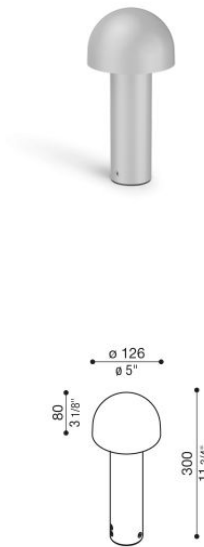

Mushu Full 300

LL16221G3

Lombardo.

Informazioni tecniche:

Installazione:	Terra, Paletto/bollard terra
Materiale Corpo:	Alluminio
Finitura:	Grigio High Tech RAL 9006
Trattamento:	Bordo Mare
Tipo di diffusore:	Polycarbonato
Tipo lampada:	LED
Classe energetica:	D
Temperatura colore:	3000K
CRI:	>80
LB Factor:	L80B20 - 50.000h
Step MacAdam:	3
Rischio fotobiologico:	RG1
Potenza assorbita Watt:	5,5
Lumen:	800
Real Lumen:	235
Alimentazione:	☑ integrata
LED:	220-240 V
Interruttore magnetotermico	120-/-192-/ B10 - C10 - B16 - C16
Classe di isolamento:	☐ CL.II
Cavo Alimentazione:	0,30 metri H05RN-F 2x1
Grado di protezione:	IP 66
Resistenza alla rottura:	IK 09 10J xx7
Marchi di Conformità:	CE UK EAC

Base di fissaggio inclusa.

Mushu Full 300

LL16221G3

Lombardo.

Immagini di montaggio:

LL16221G3

Simulazioni illuminotecniche:

mushu_full_300

Curva fotometrica: