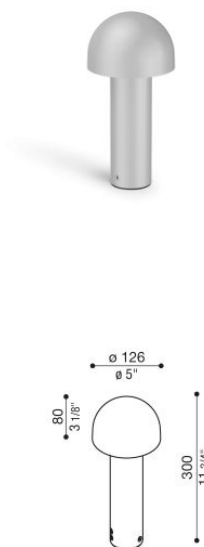

Mushu Full 300

LL16221G2

Lombardo.

Informazioni tecniche:

Installazione:	Terra, Paletto/bollard terra
Materiale Corpo:	Alluminio
Finitura:	Grigio High Tech RAL 9006
Trattamento:	Bordo Mare
Tipo di diffusore:	Polycarbonato
Tipo lampada:	LED
Classe energetica:	D
Temperatura colore:	2700K
CRI:	>80
LB Factor:	L80B20 - 50.000h
Step MacAdam:	3
Rischio fotobiologico:	RG1
Potenza assorbita Watt:	5,5
Lumen:	800
Real Lumen:	235
Alimentazione:	☑ integrata
LED:	220-240 V
Interruttore magnetotermico	120-/-192-/ B10 - C10 - B16 - C16
Classe di isolamento:	☐ CL.II
Cavo Alimentazione:	0,30 metri H05RN-F 2x1
Grado di protezione:	IP 66
Resistenza alla rottura:	IK 09 10J xx7
Marchi di Conformità:	CE UK EAC

Base di fissaggio inclusa.

Mushu Full 300

LL16221G2

Lombardo.

Immagini di montaggio:

LL16221G2

Simulazioni illuminotecniche:

mushu_full_300

Curva fotometrica: