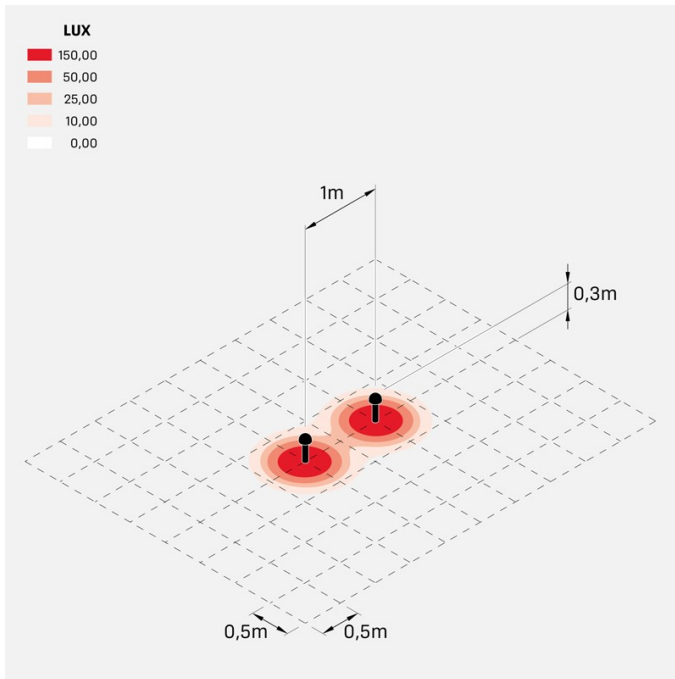

Mushu Full 300

LL16221G2

Lombardo.

Informazioni tecniche:

Installazione:	Terra, Paletto/bollard terra
Materiale Corpo:	Alluminio
Finitura:	Grigio High Tech RAL 9006
Trattamento:	Bordo Mare
Tipo di diffusore:	Polycarbonato
Tipo lampada:	LED
Classe energetica:	D
Temperatura colore:	2700K
CRI:	>80
LB Factor:	L80B20 - 50.000h
Step MacAdam:	3
Rischio fotobiologico:	RG1
Potenza assorbita Watt:	5,5
Lumen:	800
Real Lumen:	235
Alimentazione:	☑ integrata
LED:	220-240 V
Interruttore magnetotermico	120-/-192-/ B10 - C10 - B16 - C16
Classe di isolamento:	☐ CL.II
Cavo Alimentazione:	0,30 metri H05RN-F 2x1
Grado di protezione:	IP 66
Resistenza alla rottura:	IK 09 10J xx7
Marchi di Conformità:	CE UK EAC

Base di fissaggio inclusa.

Mushu Full 300

LL16221G2

Lombardo.

Immagini di montaggio:

LL16221G2

Simulazioni illuminotecniche:

mushu_full_300

Curva fotometrica: