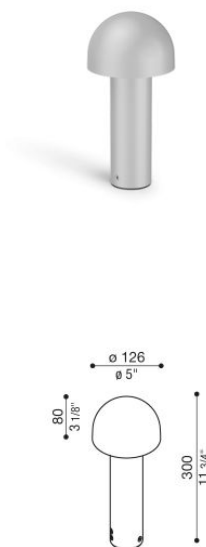

# Mushu Full 300

LL16221G1

**Lombardo.**

## Informazioni tecniche:

Installazione:	Terra, Paletto/bollard terra
Materiale Corpo:	Alluminio
Finitura:	Grigio High Tech RAL 9006
Trattamento:	Bordo Mare
Tipo di diffusore:	Polycarbonato
Tipo lampada:	LED
Classe energetica:	D
Temperatura colore:	2200K
CRI:	>80
LB Factor:	L80B20 - 50.000h
Step MacAdam:	3
Rischio fotobiologico:	RG1
Potenza assorbita Watt:	5,5
Lumen:	800
Real Lumen:	235
Alimentazione:	☑ integrata
LED:	220-240 V
Interruttore magnetotermico	120-/-192-/ B10 - C10 - B16 - C16
Classe di isolamento:	☐ CL.II
Cavo Alimentazione:	0,30 metri H05RN-F 2x1
Grado di protezione:	<b>IP 66</b>
Resistenza alla rottura:	<b>IK 09 10J xx7</b>
Marchi di Conformità:	CE UK Eurasian Conformity Mark