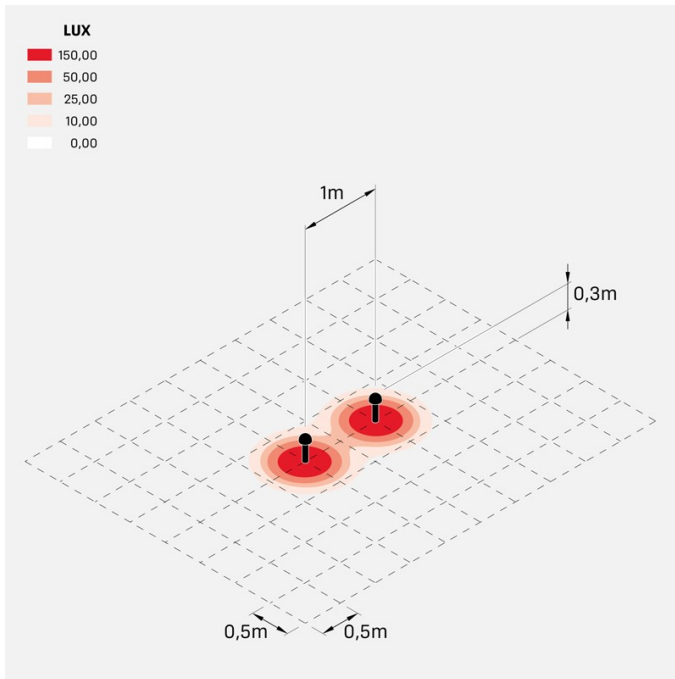

LL16221G1

Simulazioni illuminotecniche: