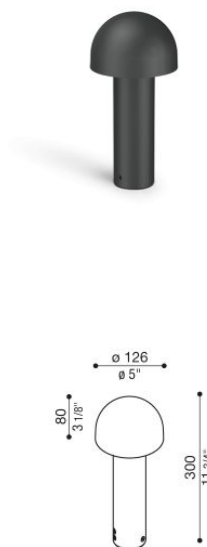

Mushu Full 300

LL16221EN

Lombardo.

Informazioni tecniche:

Installazione:	Terra, Paletto/bollard terra
Materiale Corpo:	Alluminio
Finitura:	Grigio antracite RAL 7021
Trattamento:	Bordo Mare
Tipo di diffusore:	Polycarbonato
Tipo lampada:	LED
Classe energetica:	D
Temperatura colore:	4000K
CRI:	>80
LB Factor:	L80B20 - 50.000h
Step MacAdam:	3
Rischio fotobiologico:	RG1
Potenza assorbita Watt:	5,5
Lumen:	800
Real Lumen:	235
Alimentazione:	☑ integrata
LED:	220-240 V
Interruttore magnetotermico	120-/-192-/ B10 - C10 - B16 - C16
Classe di isolamento:	☐ CL.II
Cavo Alimentazione:	0,30 metri H05RN-F 2x1
Grado di protezione:	IP 66
Resistenza alla rottura:	IK 09 10J xx7
Marchi di Conformità:	CE UK EAC

Base di fissaggio inclusa.

Mushu Full 300

Lombardo.

LL16221EN

Immagini di montaggio:

LL16221EN

Simulazioni illuminotecniche:

mushu_full_300

Curva fotometrica: