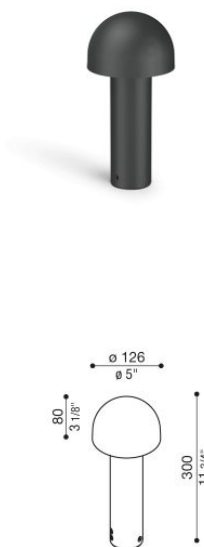

Mushu Full 300

LL16221E2

Lombardo.

Informazioni tecniche:

Installazione:	Terra, Paletto/bollard terra
Materiale Corpo:	Alluminio
Finitura:	Grigio antracite RAL 7021
Trattamento:	Bordo Mare
Tipo di diffusore:	Polycarbonato
Tipo lampada:	LED
Classe energetica:	D
Temperatura colore:	2700K
CRI:	>80
LB Factor:	L80B20 - 50.000h
Step MacAdam:	3
Rischio fotobiologico:	RG1
Potenza assorbita Watt:	5,5
Lumen:	800
Real Lumen:	235
Alimentazione:	☑ integrata
LED:	220-240 V
Interruttore magnetotermico	120-/-192-/ B10 - C10 - B16 - C16
Classe di isolamento:	☐ CL.II
Cavo Alimentazione:	0,30 metri H05RN-F 2x1
Grado di protezione:	IP 66
Resistenza alla rottura:	IK 09 10J xx7
Marchi di Conformità:	CE UK Eurasian Conformity Mark

Base di fissaggio inclusa.

Mushu Full 300

Lombardo.

LL16221E2

Immagini di montaggio:

LL16221E2

Simulazioni illuminotecniche:

mushu_full_300

Curva fotometrica: