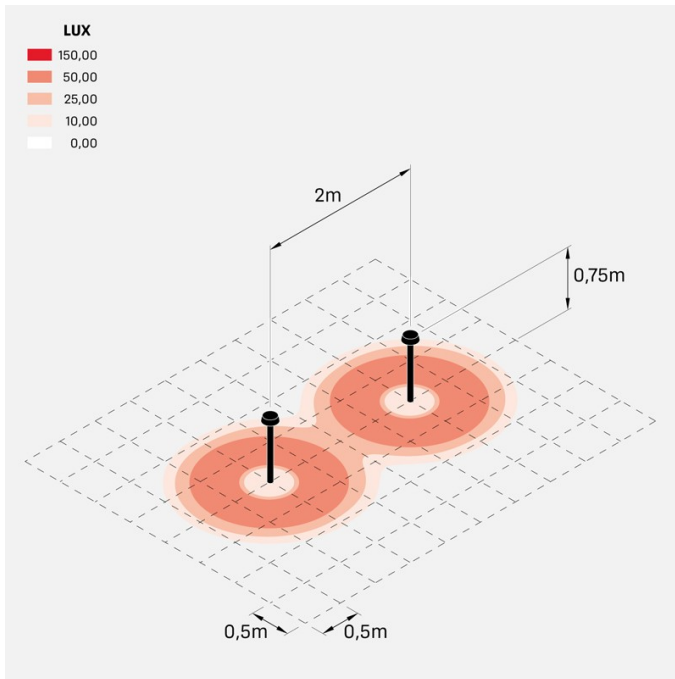

Mushu Cap Full 750

LL16233GN

Lombardo.

Informazioni tecniche:

Installazione:	Terra, Paletto/bollard terra
Materiale Corpo:	Alluminio
Finitura:	Grigio High Tech RAL 9006
Trattamento:	Bordo Mare
Tipo di diffusore:	Polycarbonato
Tipo lampada:	LED
Classe energetica:	D
Temperatura colore:	4000K
CRI:	>80
LB Factor:	L80B20 - 50.000h
Step MacAdam:	3
Rischio fotobiologico:	RG1
Potenza assorbita Watt:	5,5
Lumen:	800
Real Lumen:	250
Alimentazione:	☑ integrata
LED:	220-240 V
Interruttore magnetotermico	120-/-192-/ B10 - C10 - B16 - C16
Classe di isolamento:	☐ CL.II
Cavo Alimentazione:	0,30 metri H05RN-F 2x1
Grado di protezione:	IP 66
Resistenza alla rottura:	IK 09 10J xx7
Marchi di Conformità:	CE UK EA

Base di fissaggio inclusa.

Mushu Cap Full 750

LL16233GN

Lombardo.

Immagini di montaggio:

Mushu Cap Full 750

LL16233GN

Lombardo.

Simulazioni illuminotecniche:

mushu_cap_full_750

Curva fotometrica: