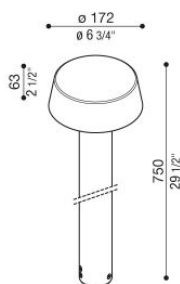

Mushu Cap Full 750

LL16233GN

Lombardo.

Informazioni tecniche:

Installazione:	Terra, Paletto/bollard terra
Materiale Corpo:	Alluminio
Finitura:	Grigio High Tech RAL 9006
Trattamento:	Bordo Mare
Tipo di diffusore:	Polycarbonato
Tipo lampada:	LED
Classe energetica:	D
Temperatura colore:	4000K
CRI:	>80
LB Factor:	L80B20 - 50.000h
Step MacAdam:	3
Rischio fotobiologico:	RG1
Potenza assorbita Watt:	5,5
Lumen:	800
Real Lumen:	250
Alimentazione:	☑ integrata
LED:	220-240 V
Interruttore magnetotermico	120-/-192-/ B10 - C10 - B16 - C16
Classe di isolamento:	☐ CL.II
Cavo Alimentazione:	0,30 metri H05RN-F 2x1
Grado di protezione:	IP 66
Resistenza alla rottura:	IK 09 10J xx7
Marchi di Conformità:	CE UK EA

Base di fissaggio inclusa.

Mushu Cap Full 750

LL16233GN

Lombardo.

Immagini di montaggio:

Mushu Cap Full 750

LL16233GN

Lombardo.

Simulazioni illuminotecniche:

mushu_cap_full_750

Curva fotometrica: