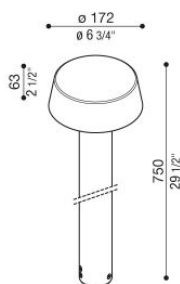

Mushu Cap Full 750

LL16233E1

Lombardo.

Informazioni tecniche:

Installazione:	Terra, Paletto/bollard terra
Materiale Corpo:	Alluminio
Finitura:	Grigio antracite RAL 7021
Trattamento:	Bordo Mare
Tipo di diffusore:	Polycarbonato
Tipo lampada:	LED
Classe energetica:	D
Temperatura colore:	2200K
CRI:	>80
LB Factor:	L80B20 - 50.000h
Step MacAdam:	3
Rischio fotobiologico:	RG1
Potenza assorbita Watt:	5,5
Lumen:	800
Real Lumen:	250
Alimentazione:	☑ integrata
LED:	220-240 V
Interruttore magnetotermico	120-/-192-/ B10 - C10 - B16 - C16
Classe di isolamento:	☐ CL.II
Cavo Alimentazione:	0,30 metri H05RN-F 2x1
Grado di protezione:	IP 66
Resistenza alla rottura:	IK 09 10J xx7
Marchi di Conformità:	CE UK EA

Base di fissaggio inclusa.

Mushu Cap Full 750

Lombardo.

LL16233E1

Immagini di montaggio:

Mushu Cap Full 750

Lombardo.

LL16233E1

Simulazioni illuminotecniche:

mushu_cap_full_750

Curva fotometrica: