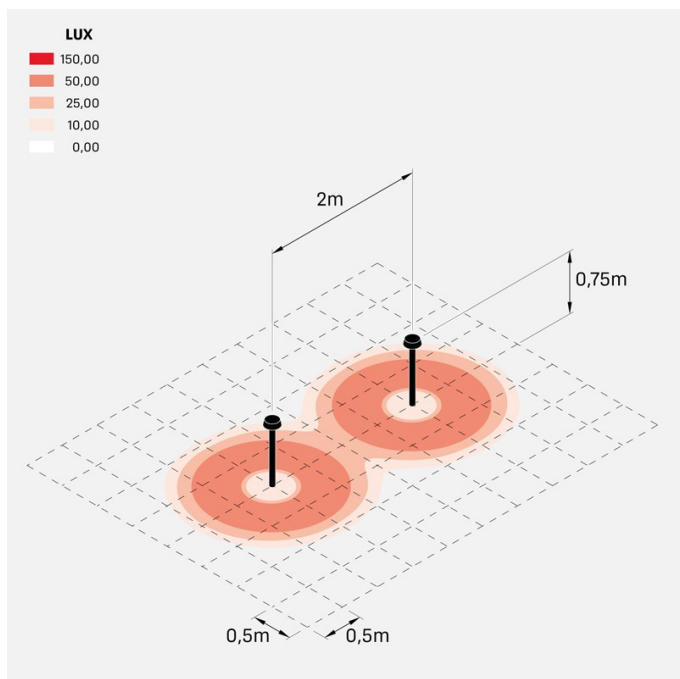

Mushu Cap Full 750

LL16233E1

Lombardo.

Informazioni tecniche:

Installazione:	Terra, Paletto/bollard terra
Materiale Corpo:	Alluminio
Finitura:	Grigio antracite RAL 7021
Trattamento:	Bordo Mare
Tipo di diffusore:	Polycarbonato
Tipo lampada:	LED
Classe energetica:	D
Temperatura colore:	2200K
CRI:	>80
LB Factor:	L80B20 - 50.000h
Step MacAdam:	3
Rischio fotobiologico:	RG1
Potenza assorbita Watt:	5,5
Lumen:	800
Real Lumen:	250
Alimentazione:	☑ integrata
LED:	220-240 V
Interruttore magnetotermico	120-/-192-/ B10 - C10 - B16 - C16
Classe di isolamento:	☐ CL.II
Cavo Alimentazione:	0,30 metri H05RN-F 2x1
Grado di protezione:	IP 66
Resistenza alla rottura:	IK 09 10J xx7
Marchi di Conformità:	CE UK EA

Base di fissaggio inclusa.

Mushu Cap Full 750

Lombardo.

LL16233E1

Immagini di montaggio:

Mushu Cap Full 750

Lombardo.

LL16233E1

Simulazioni illuminotecniche:

mushu_cap_full_750

Curva fotometrica: