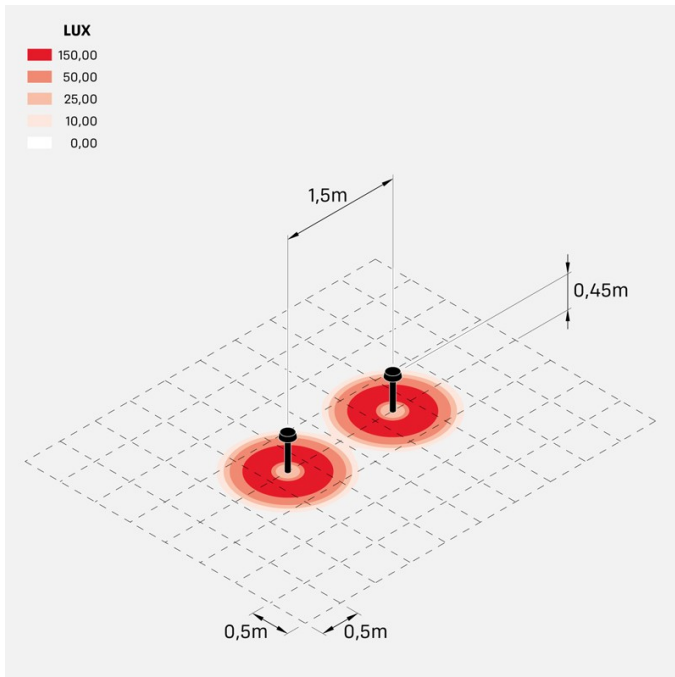

Mushu Cap Full 450

Lombardo.

LL16232V1

Simulazioni illuminotecniche: