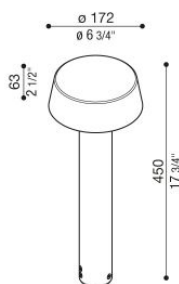

# Mushu Cap Full 450

LL16232V1

**Lombardo.**

## Informazioni tecniche:

Installazione:	Terra, Paletto/bollard terra
Materiale Corpo:	Alluminio
Finitura:	Verde RAL 6003
Trattamento:	Bordo Mare
Tipo di diffusore:	Polycarbonato
Tipo lampada:	LED
Classe energetica:	D
Temperatura colore:	2200K
CRI:	>80
LB Factor:	L80B20 - 50.000h
Step MacAdam:	3
Rischio fotobiologico:	RG1
Potenza assorbita Watt:	5,5
Lumen:	800
Real Lumen:	250
Alimentazione:	☑ integrata
LED:	220-240 V
Interruttore magnetotermico	120-/-192-/ B10 - C10 - B16 - C16
Classe di isolamento:	☐ CL.II
Cavo Alimentazione:	0,30 metri H05RN-F 2x1
Grado di protezione:	<b>IP 66</b>
Resistenza alla rottura:	<b>IK 09 10J xx7</b>
Marchi di Conformità:	CE UK EA