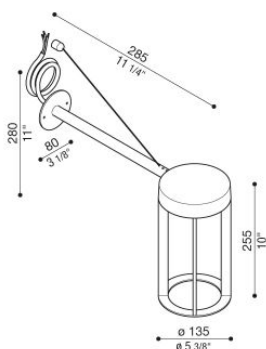

Lula Bracket 150

LL15303W3

Lombardo.

Informazioni tecniche:

Installazione:	Parete, Superficie parete
Materiale Corpo:	Alluminio
Finitura:	Bianco RAL 9010
Trattamento:	Bordo Mare
Tipo di diffusore:	Polycarbonato
Tipo lampada:	LED
Classe energetica:	F
Temperatura colore:	3000K
CRI:	>80
LB Factor:	L80B50 - 50.000h
Rischio fotobiologico:	RG1
Potenza assorbita Watt:	12
Lumen:	1330
Real Lumen:	800
Alimentazione:	☑ inclusa da remoto
LED:	AC DIRECT
Classe di isolamento:	⊖ CL.I
Cavo Alimentazione:	1 metro H05RN-F 3x1
Grado di protezione:	IP 65
Resistenza alla rottura:	IK 06 1J xx3
Marchi di Conformità:	CE UK
Dimmerazione:	Taglio di fase

Lula Bracket 150

LL15303W3

Lombardo.

Lula Bracket 150

Lombardo.

LL15303W3

Simulazioni illuminotecniche:

lula_bracket_150

Curva fotometrica: