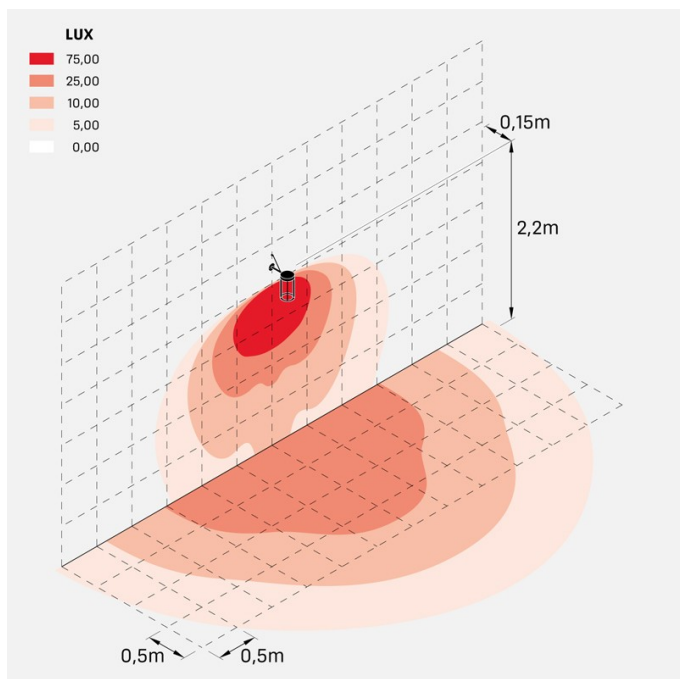

Lula Bracket 150

Lombardo.

LL15303W3

Simulazioni illuminotecniche: